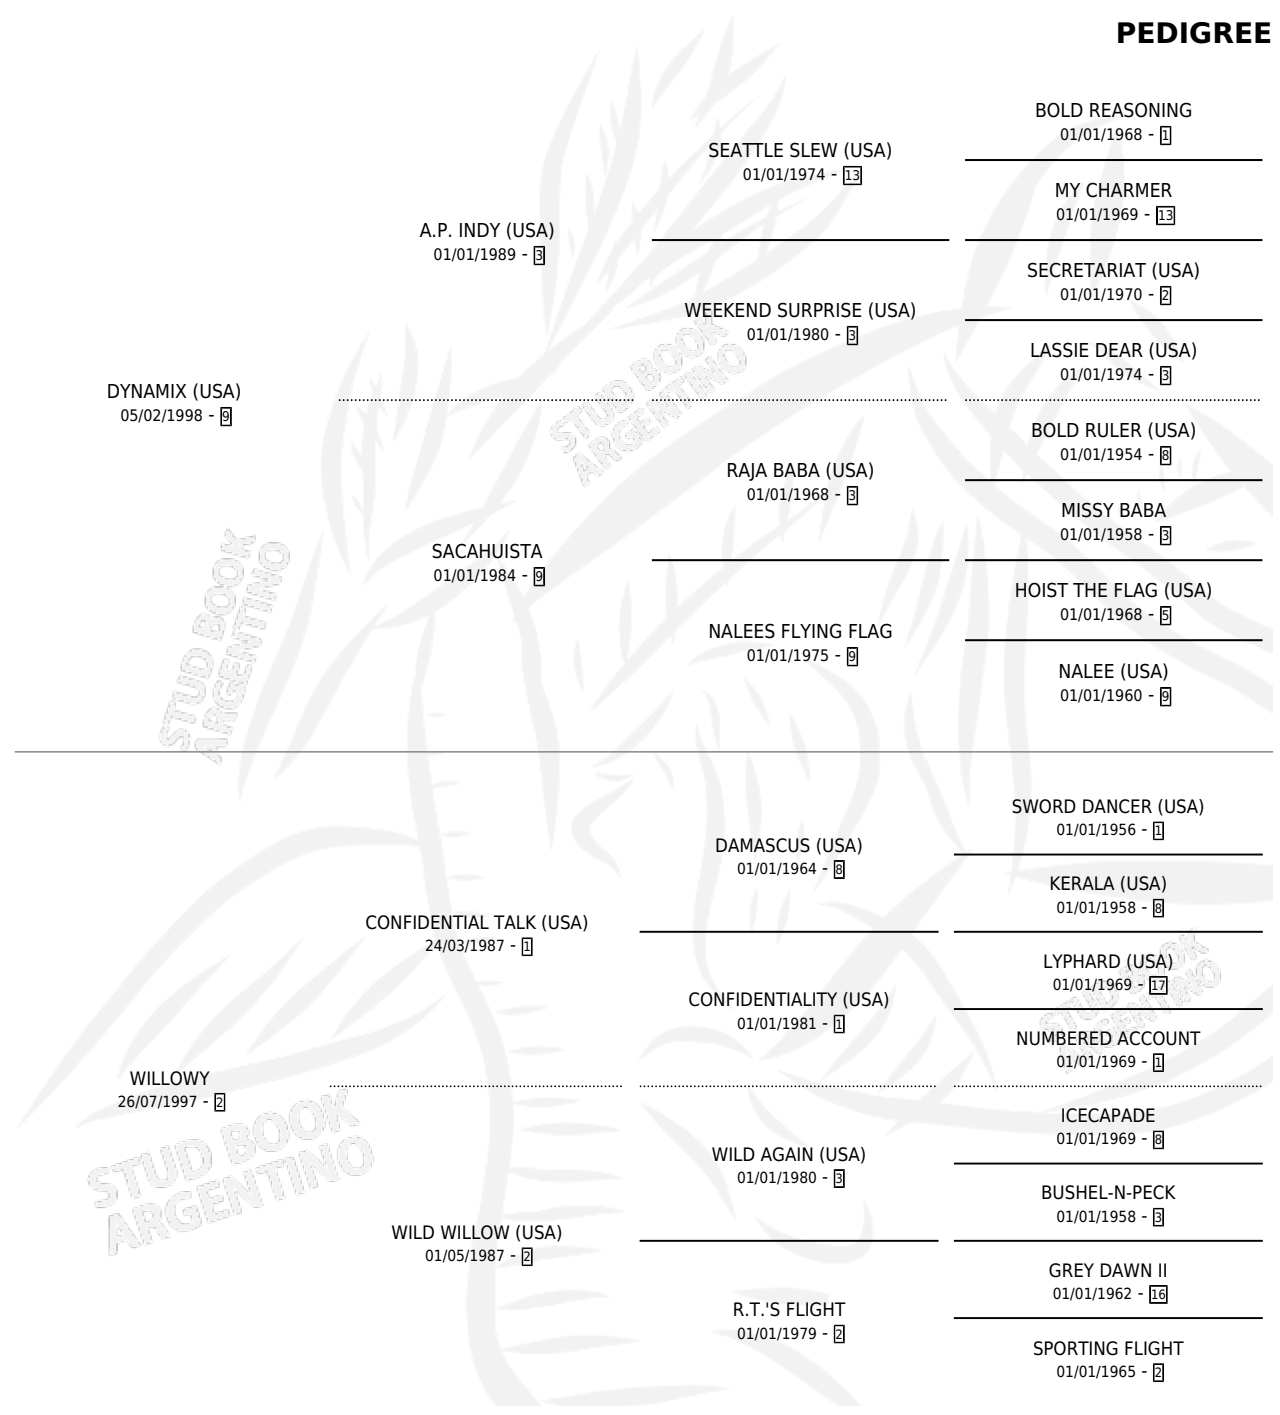

COSTA ASCASUBI

por **DYNAMIX (USA)** y **WILLOWY** por **CONFIDENTIAL TALK (USA)**

Argentina · Hembra · Zaino · SP · 16/10/2016
Familia 2-s · Volumen 42

ESTADO

TIPIFICACIÓN SANGUÍNEA	X
TIPIFICACIÓN POR ADN	✓
PASAPORTE	✓
IDENTIFICACIÓN POR MICROCHIP	✓
REPRODUCTOR	✓

Lugar de nacimiento: Costa Del Rio

Criador: Costa Del Rio

~

HIJOS

	MACHOS	HEMBRAS
1 NACIERON	1	0
SIN ACTUACIONES		

PEDIGREE