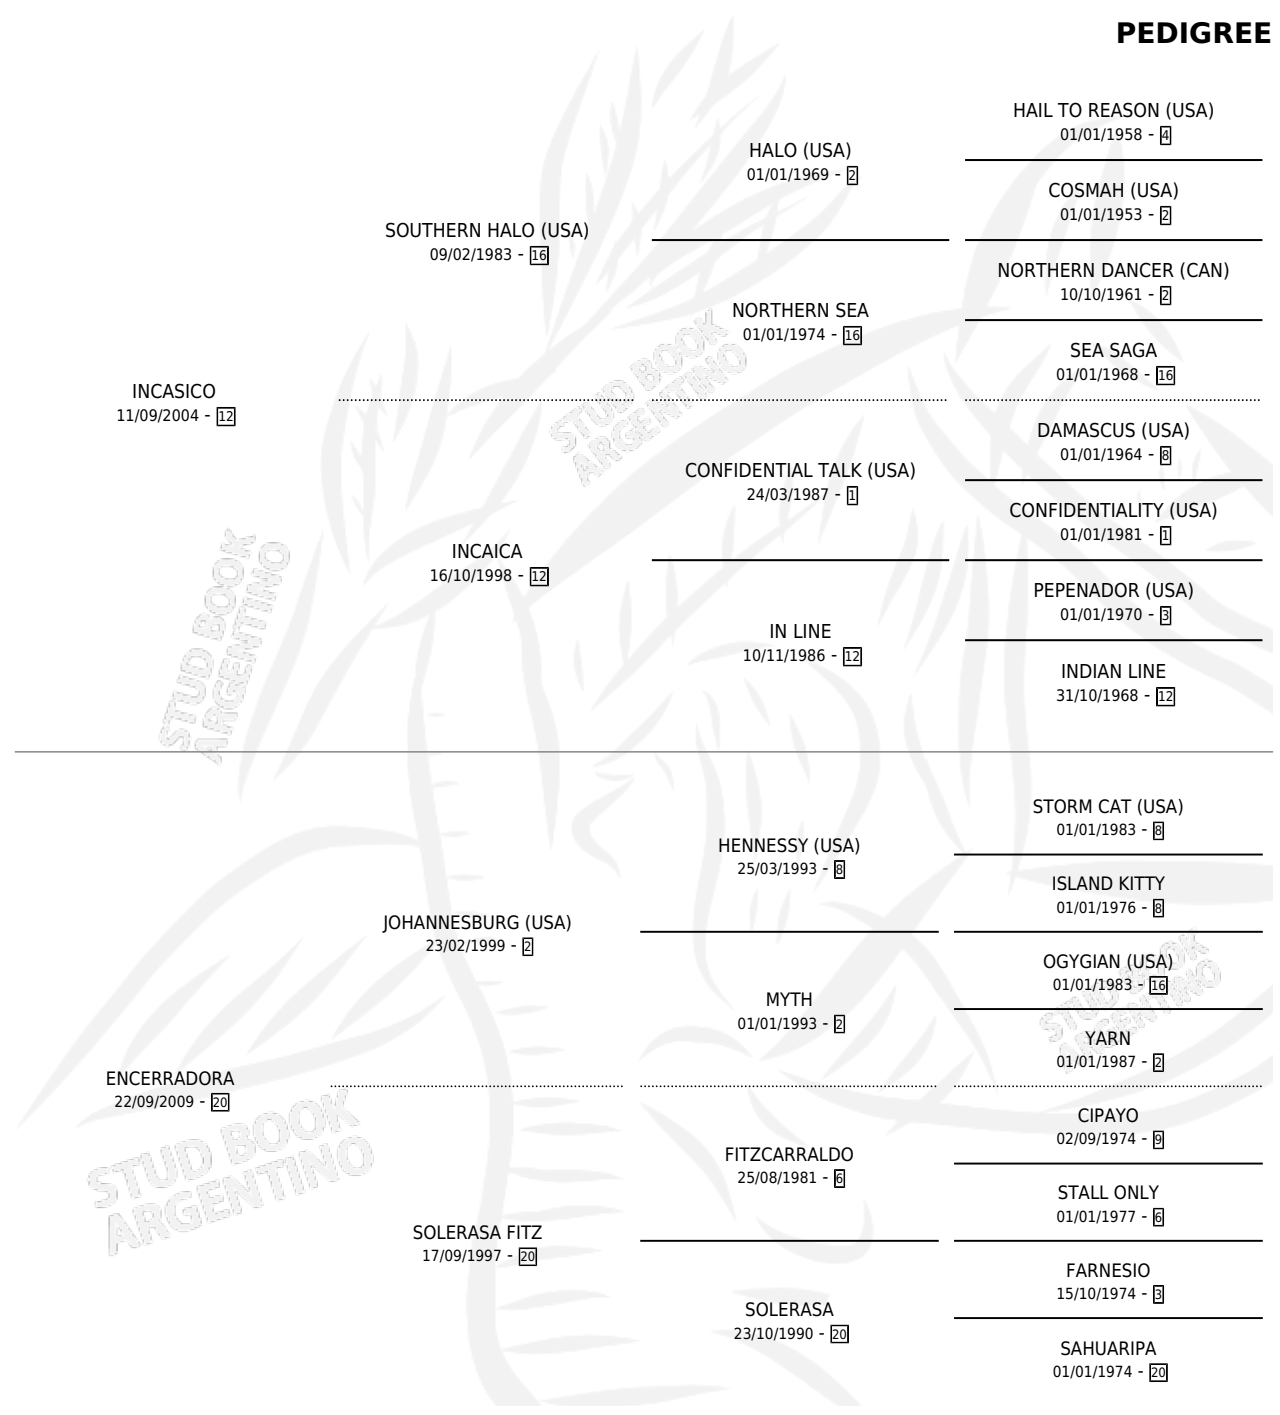

CHICA INCA

por INCASICO y ENCERRADORA por JOHANNESBURG (USA)

Argentina · Hembra · Zaino · SP · 20/08/2016
Familia 20 · Volumen 42

ESTADO

TIPIFICACIÓN SANGUÍNEA	X
TIPIFICACIÓN POR ADN	✓
PASAPORTE	X
IDENTIFICACIÓN POR MICROCHIP	✓
REPRODUCTOR	X

Lugar de nacimiento: Costa Del Rio
Criador: Calomino S.A.

PEDIGREE

CHICA INCA

Datos oficiales del Stud Book Argentino

Documento generado el 12/05/2026

studbook.org.ar