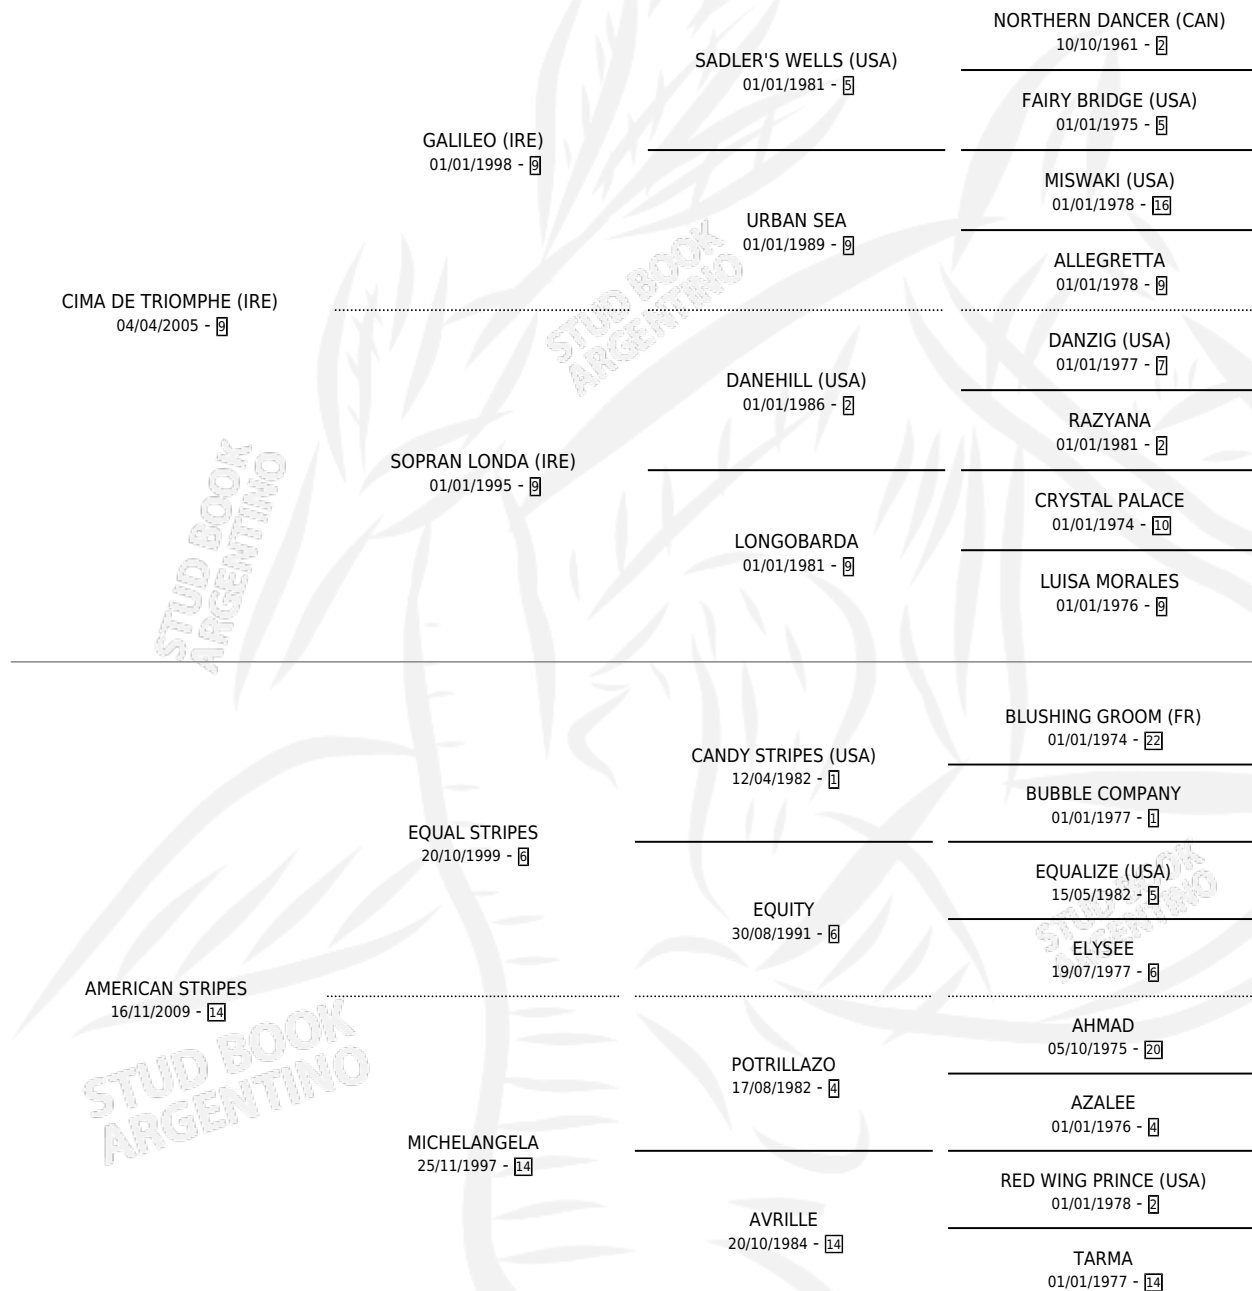

DONDE QUIERAS

por CIMA DE TRIOMPHE (IRE) y AMERICAN STRIPES por
EQUAL STRIPES

Argentina · Hembra · Alazan · SP · 25/10/2016
Familia 14-a · Volumen 42

ESTADO

TIPIFICACIÓN SANGUÍNEA	X
TIPIFICACIÓN POR ADN	✓
PASAPORTE	✓
IDENTIFICACIÓN POR MICROCHIP	✓
REPRODUCTOR	✓

Lugar de nacimiento: Don Yayo

Criador: Don Yayo

PEDIGREE

CAMPAÑA

Solo carreras oficiales de Argentina

POR EDAD

EDAD	CC	1°	2°	3°	4°	5°	NP	CLC	CLG	CLCG1	CLGG1	IMPORTE	GANANCIA / CC
3 AÑOS	3	0	0	0	1	0	2	0	0	0	0	\$10,530	\$3,510
4 AÑOS	2	0	0	0	1	0	1	0	0	0	0	\$10,530	\$5,265
5 AÑOS	5	1	0	0	0	1	3	0	0	0	0	\$338,000	\$67,600
6 AÑOS	10	2	2	0	1	0	5	0	0	0	0	\$1,901,250	\$190,125
7 AÑOS	3	0	0	0	0	1	2	0	0	0	0	\$72,500	\$24,167
TOTALES	23	3	2	0	3	2	13	0	0	0	0	\$2,332,810	\$101,427
%		13.0%	8.7%	0.0%	13.0%	8.7%	56.5%	0.0%	0.0%	0.0%	0.0%		