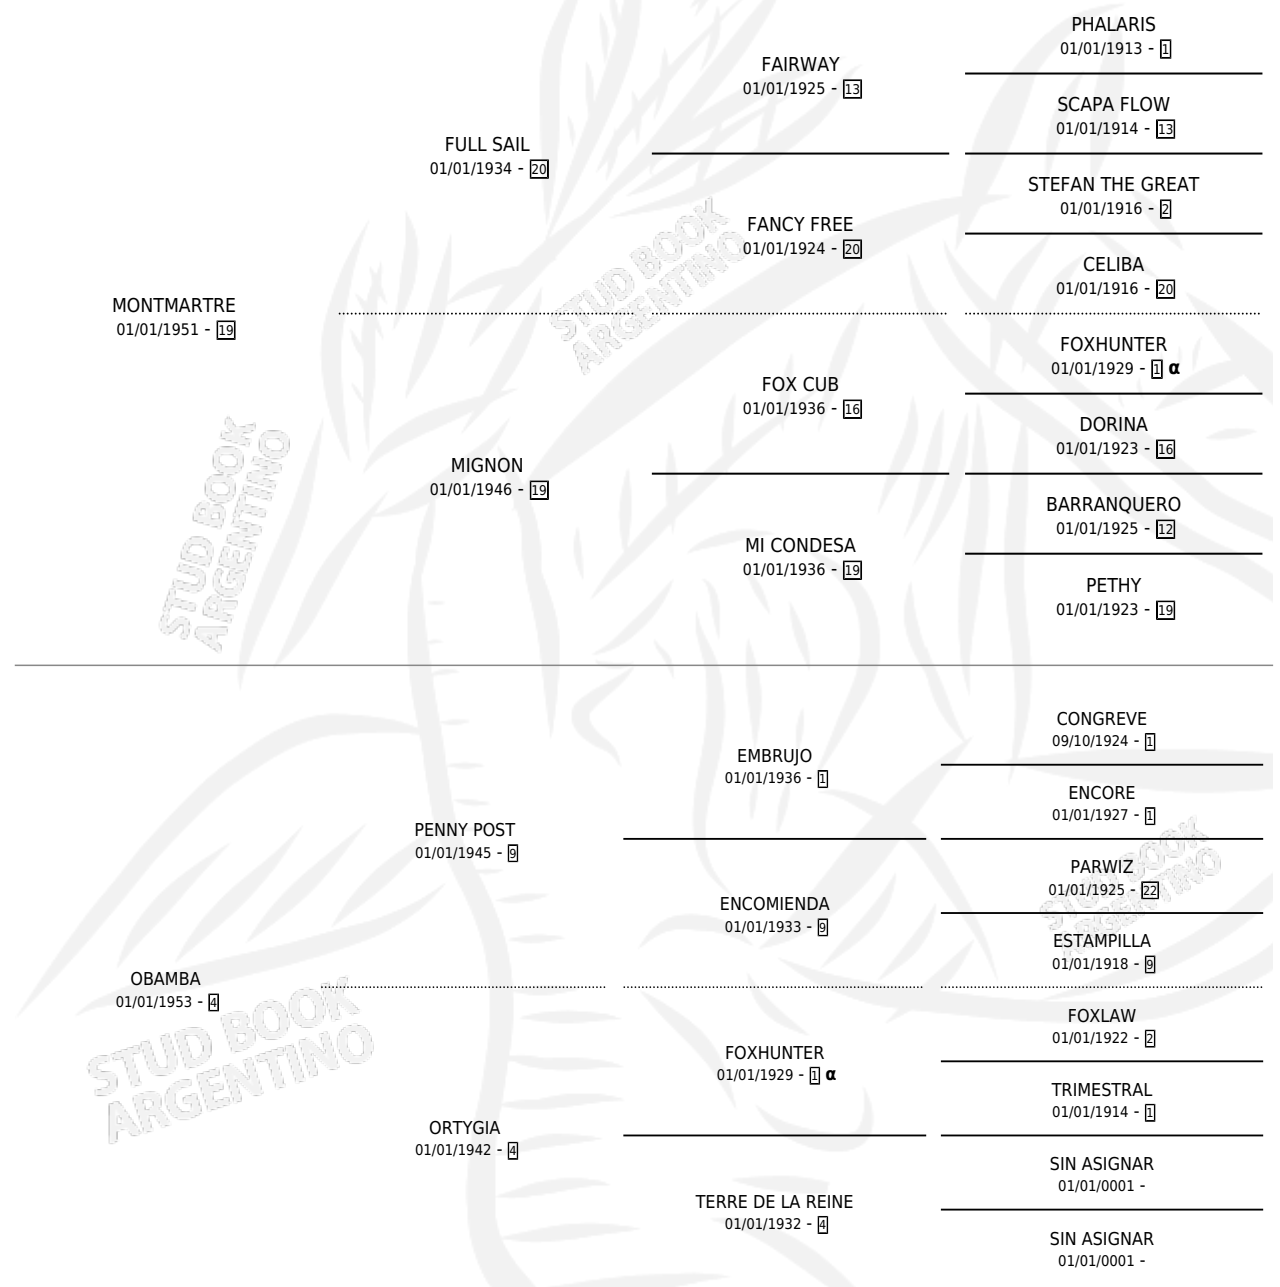

JALISCO

por MONTMARTRE y OBAMBA por PENNY POST

Argentina · Macho · Alazan · SP · 01/01/1963
Familia 4-d · Volumen 25

ESTADO

TIPIFICACIÓN SANGUÍNEA	X
TIPIFICACIÓN POR ADN	X
PASAPORTE	X
IDENTIFICACIÓN POR MICROCHIP	X
REPRODUCTOR	X

Lugar de nacimiento: Campo particular

Criador: Sin dato

~

HIJOS

	MACHOS	HEMBRAS
5 NACIERON	0	5
SIN ACTUACIONES		

PEDIGREE

INBREEDING : α

JALISCO