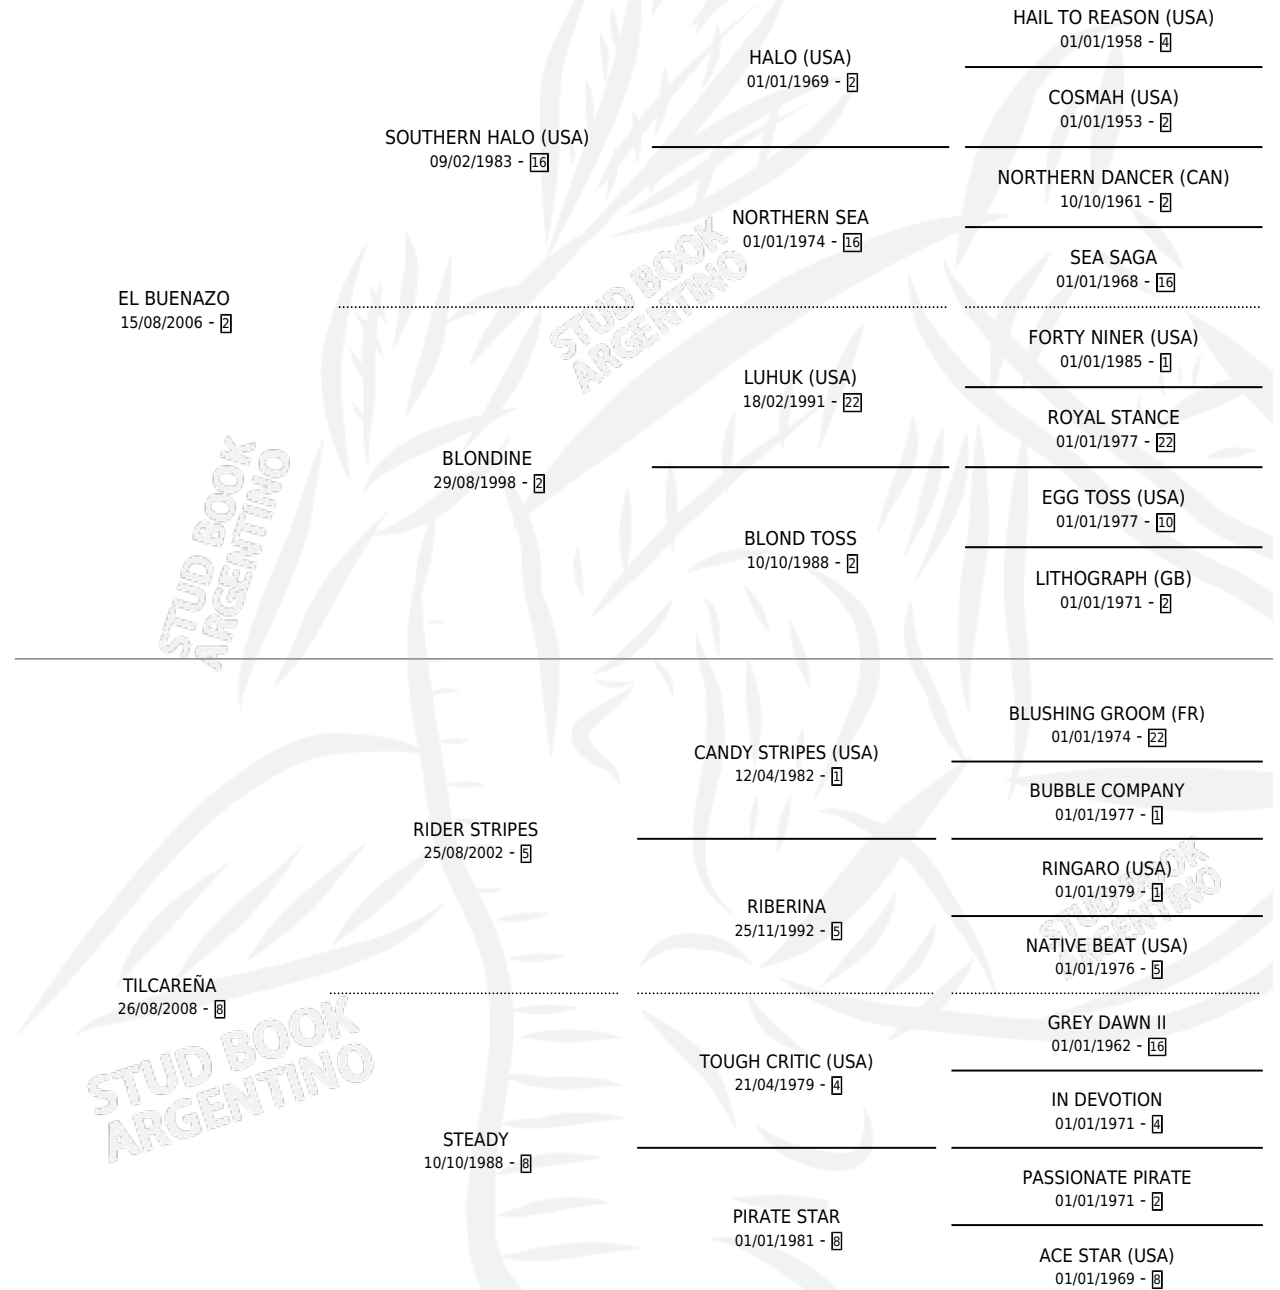

ONE CLARA VISION

por EL BUENAZO y TILCAREÑA por RIDER STRIPES

Argentina · Hembra · Alazan · SP · 23/10/2016
Familia 8-f · Volumen 42

ESTADO

TIPIFICACIÓN SANGUÍNEA	X
TIPIFICACIÓN POR ADN	✓
PASAPORTE	✓
IDENTIFICACIÓN POR MICROCHIP	✓
REPRODUCTOR	X

Lugar de nacimiento: La Vision

Criador: La Vision

PEDIGREE

CAMPAÑA

Solo carreras oficiales de Argentina

POR EDAD

EDAD	CC	1°	2°	3°	4°	5°	NP	CLC	CLG	CLCG1	CLGG1	IMPORTE	GANANCIA / CC
3 AÑOS	2	0	0	0	0	1	1	0	0	0	0	\$5,500	\$2,750
4 AÑOS	1	0	0	0	0	0	1	0	0	0	0	\$0	\$0
5 AÑOS	5	0	0	1	1	1	2	0	0	0	0	\$94,000	\$18,800
TOTALES	8	0	0	1	1	2	4	0	0	0	0	\$99,500	\$12,438
%		0.0%	0.0%	12.5%	12.5%	25.0%	50.0%	0.0%	0.0%	0.0%	0.0%		