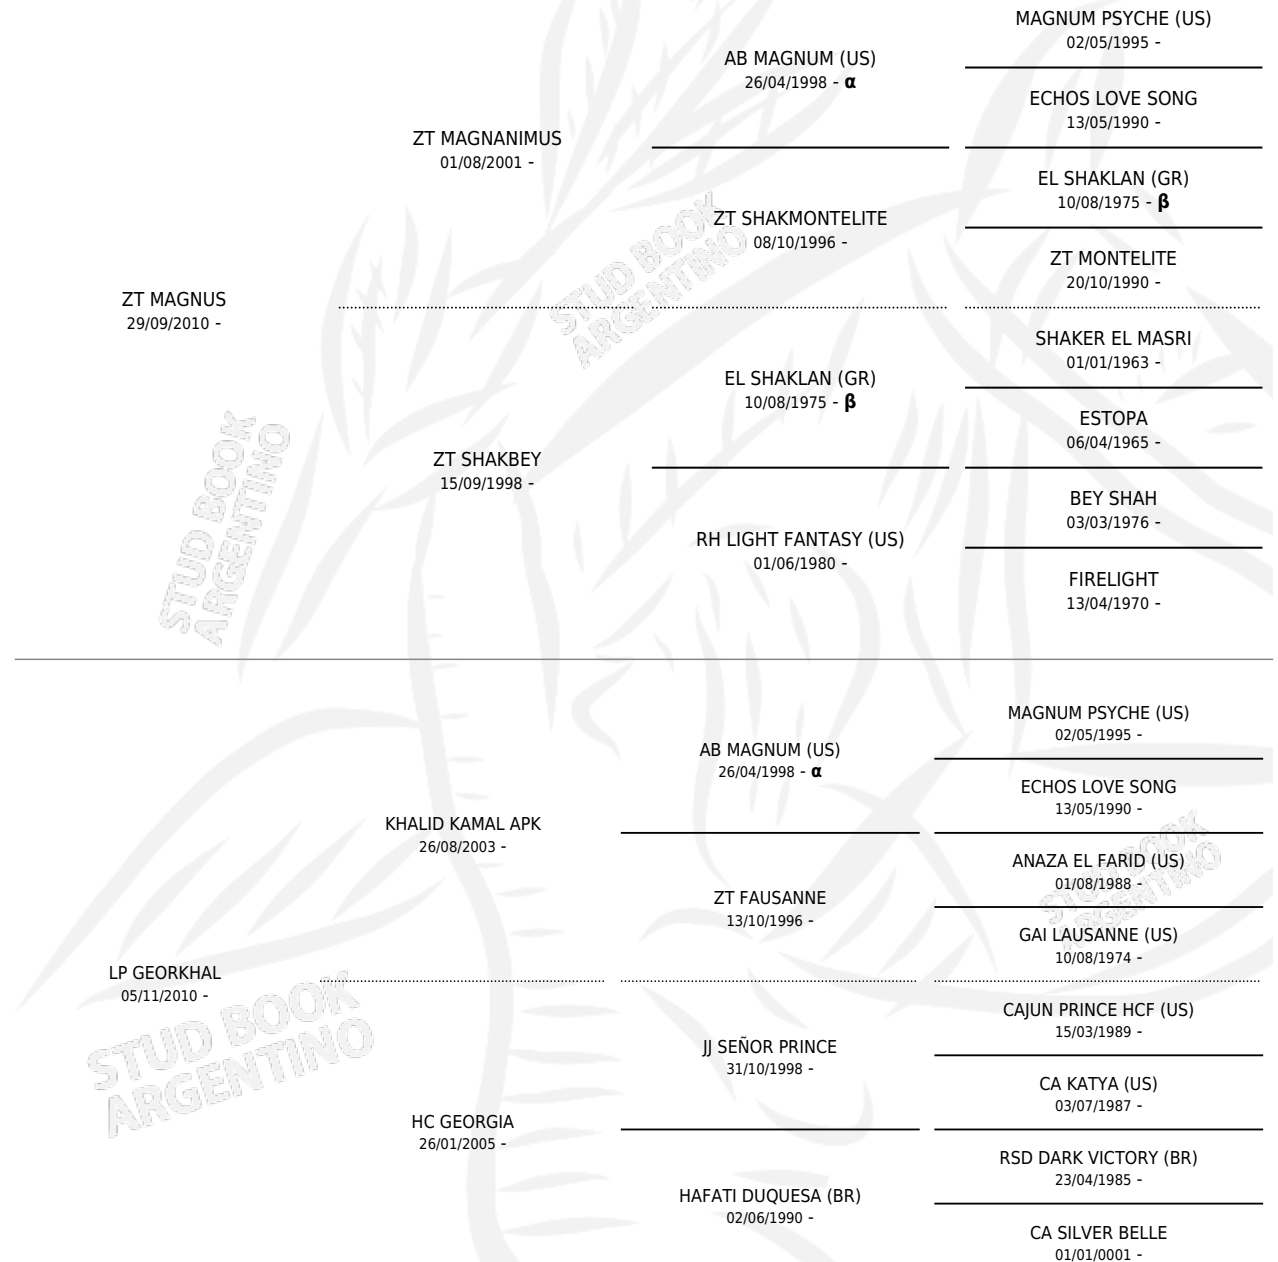

LP AWADA

por ZT MAGNUS y LP GEORKHAL por KHALID KAMAL APK

Argentina · Hembra · Alazan · AP · 18/11/2016
Familia · Volumen 42

ESTADO

| | |
|------------------------------|---|
| TIPIFICACIÓN SANGUÍNEA | X |
| TIPIFICACIÓN POR ADN | X |
| PASAPORTE | X |
| IDENTIFICACIÓN POR MICROCHIP | X |
| REPRODUCTOR | X |

Lugar de nacimiento: La Paz
Criador: Bueno Ricardo Javier

PEDIGREE

INBREEDING : α , β

LP AWADA

Datos oficiales del Stud Book Argentino

Documento generado el 04/05/2026

studbook.org.ar