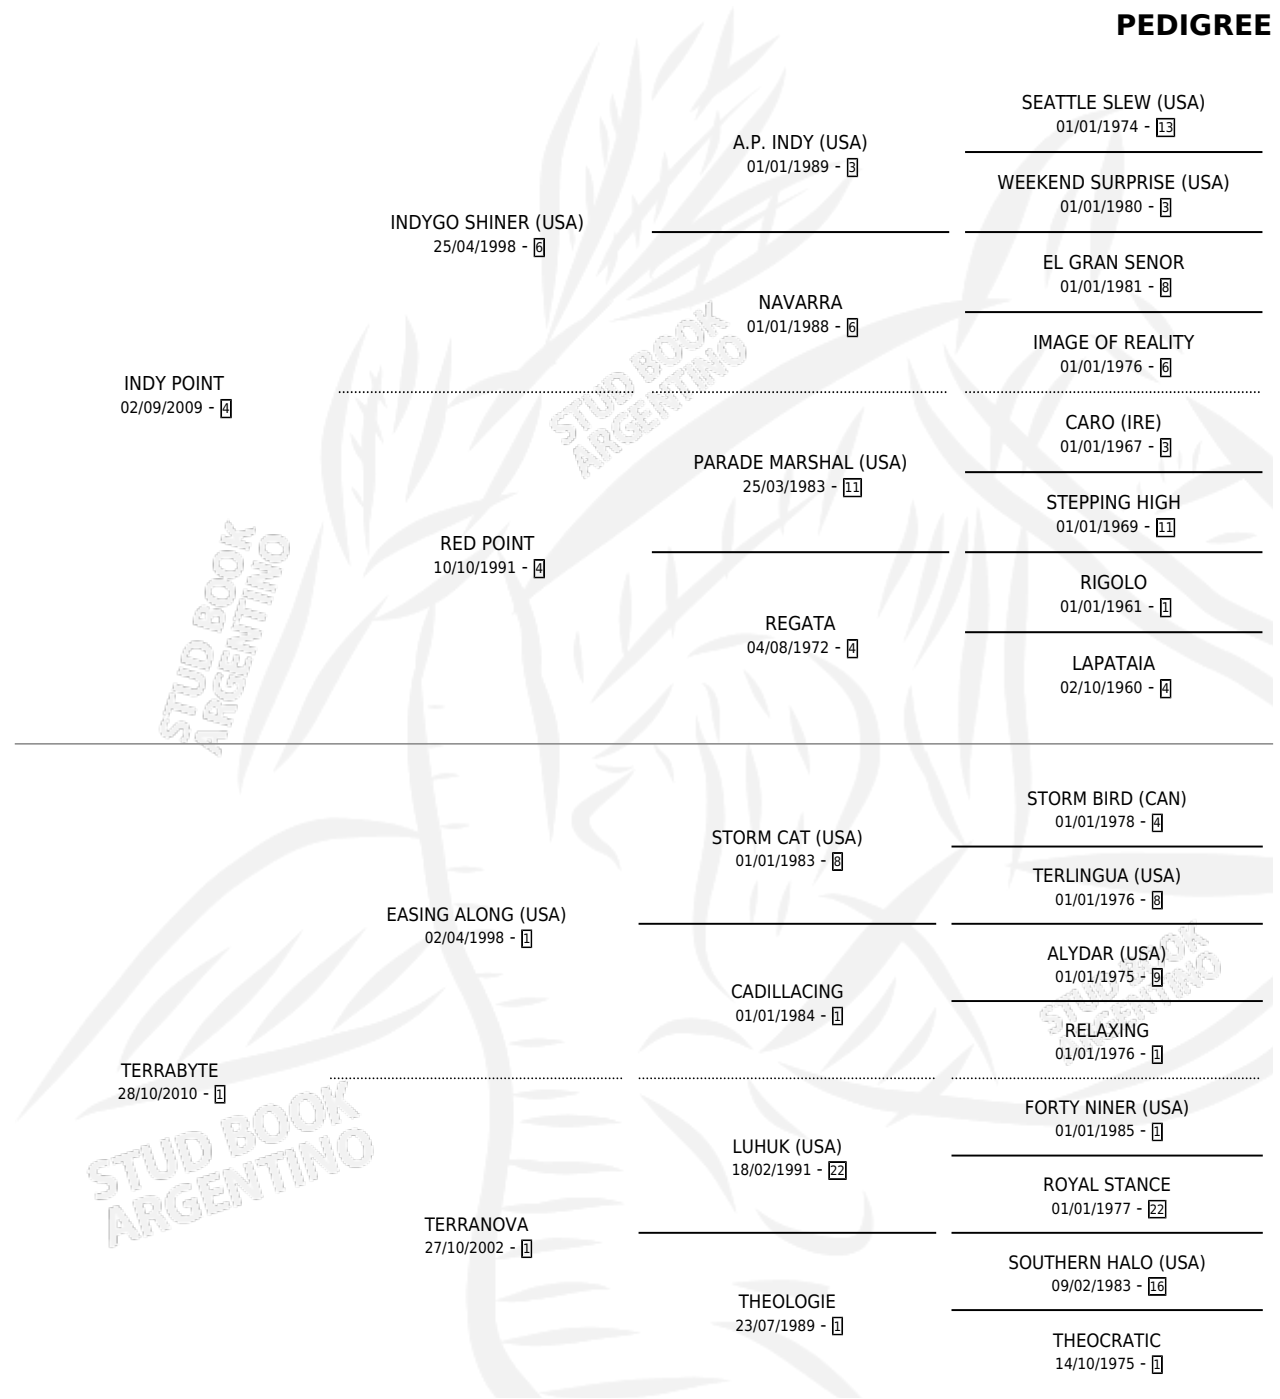

TERRALINDA

por INDY POINT y TERRABYTE por EASING ALONG (USA)

Argentina · Hembra · Zaino Doradillo · SP · 17/10/2016
Familia 1-w · Volumen 42

ESTADO

TIPIFICACIÓN SANGUÍNEA	X
TIPIFICACIÓN POR ADN	✓
PASAPORTE	✓
IDENTIFICACIÓN POR MICROCHIP	✓
REPRODUCTOR	X

Lugar de nacimiento: La Quebrada

Criador: La Quebrada

PEDIGREE

TERRALINDA

Datos oficiales del Stud Book Argentino

Documento generado el 14/05/2026

studbook.org.ar