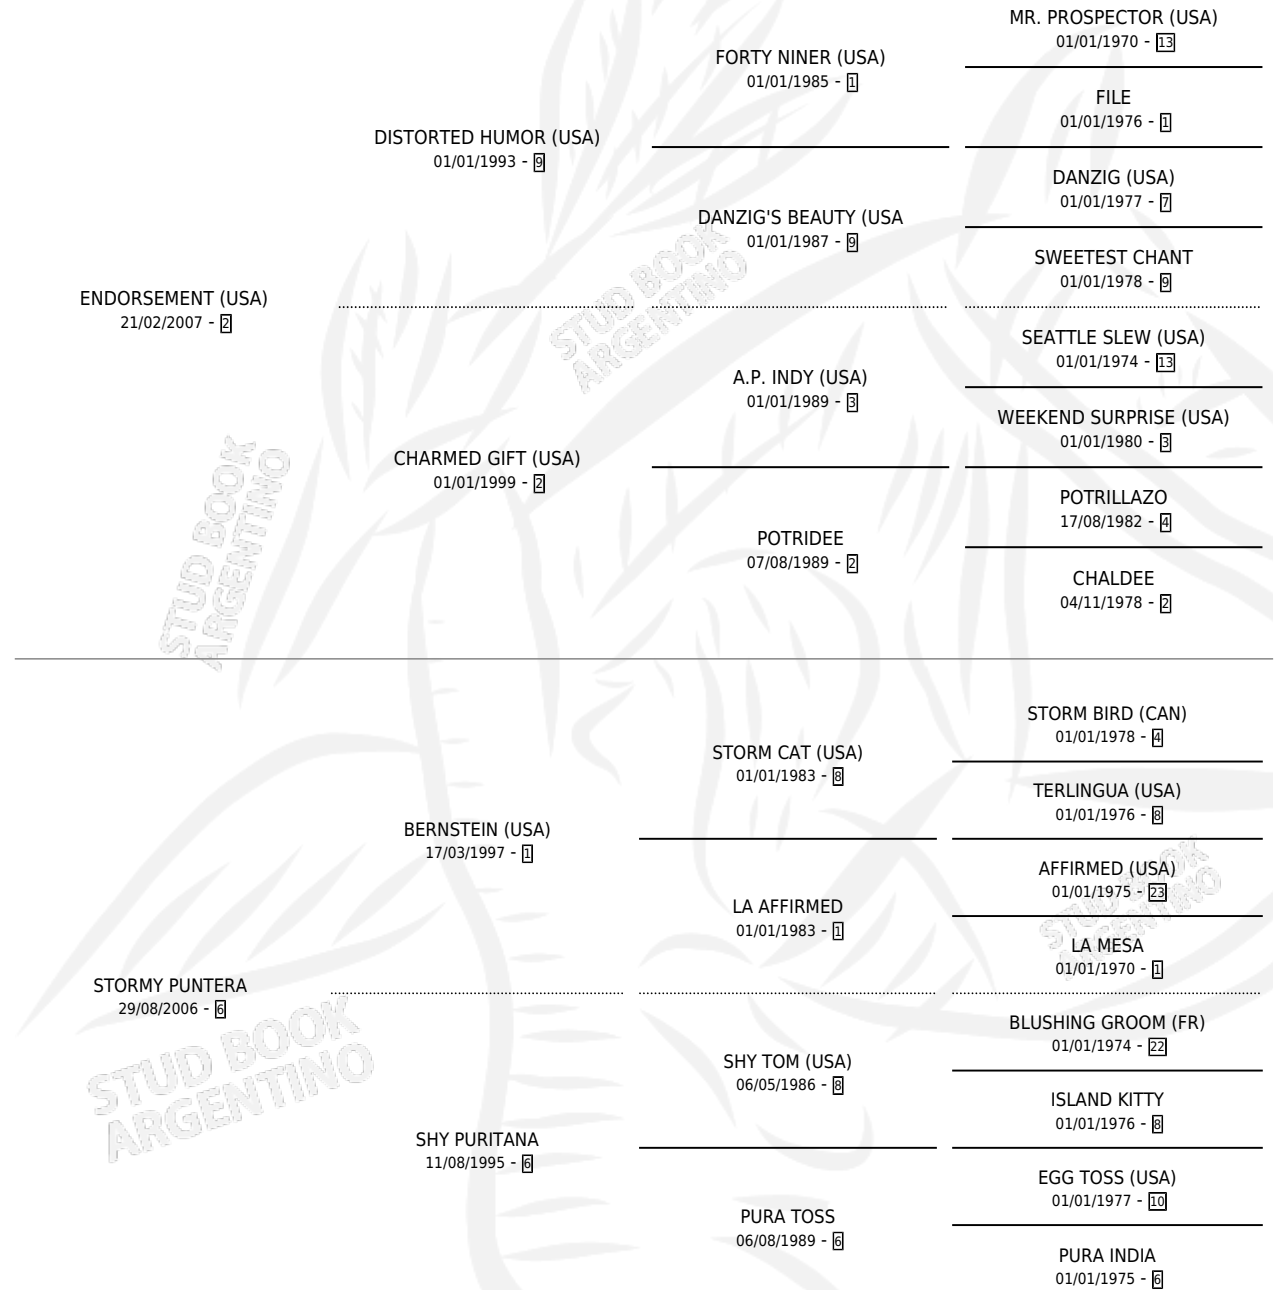

PROVEN

por **ENDORSEMENT (USA)** y **STORMY PUNTERA** por **BERNSTEIN (USA)**

Argentina · Macho · Alazan · SP · 17/10/2016
Familia 6-f · Volumen 42

ESTADO

TIPIFICACIÓN SANGUÍNEA	X
TIPIFICACIÓN POR ADN	✓
PASAPORTE	✓
IDENTIFICACIÓN POR MICROCHIP	✓
REPRODUCTOR	X

Lugar de nacimiento: La Quebrada
Criador: La Quebrada

PEDIGREE

EXPORTACIÓN / IMPORTACIÓN

FECHA	MOVIMIENTO	PAÍS
29/04/2022	EXPORTADO	PERU

~

CAMPAÑA

Solo carreras oficiales de Argentina

POR EDAD