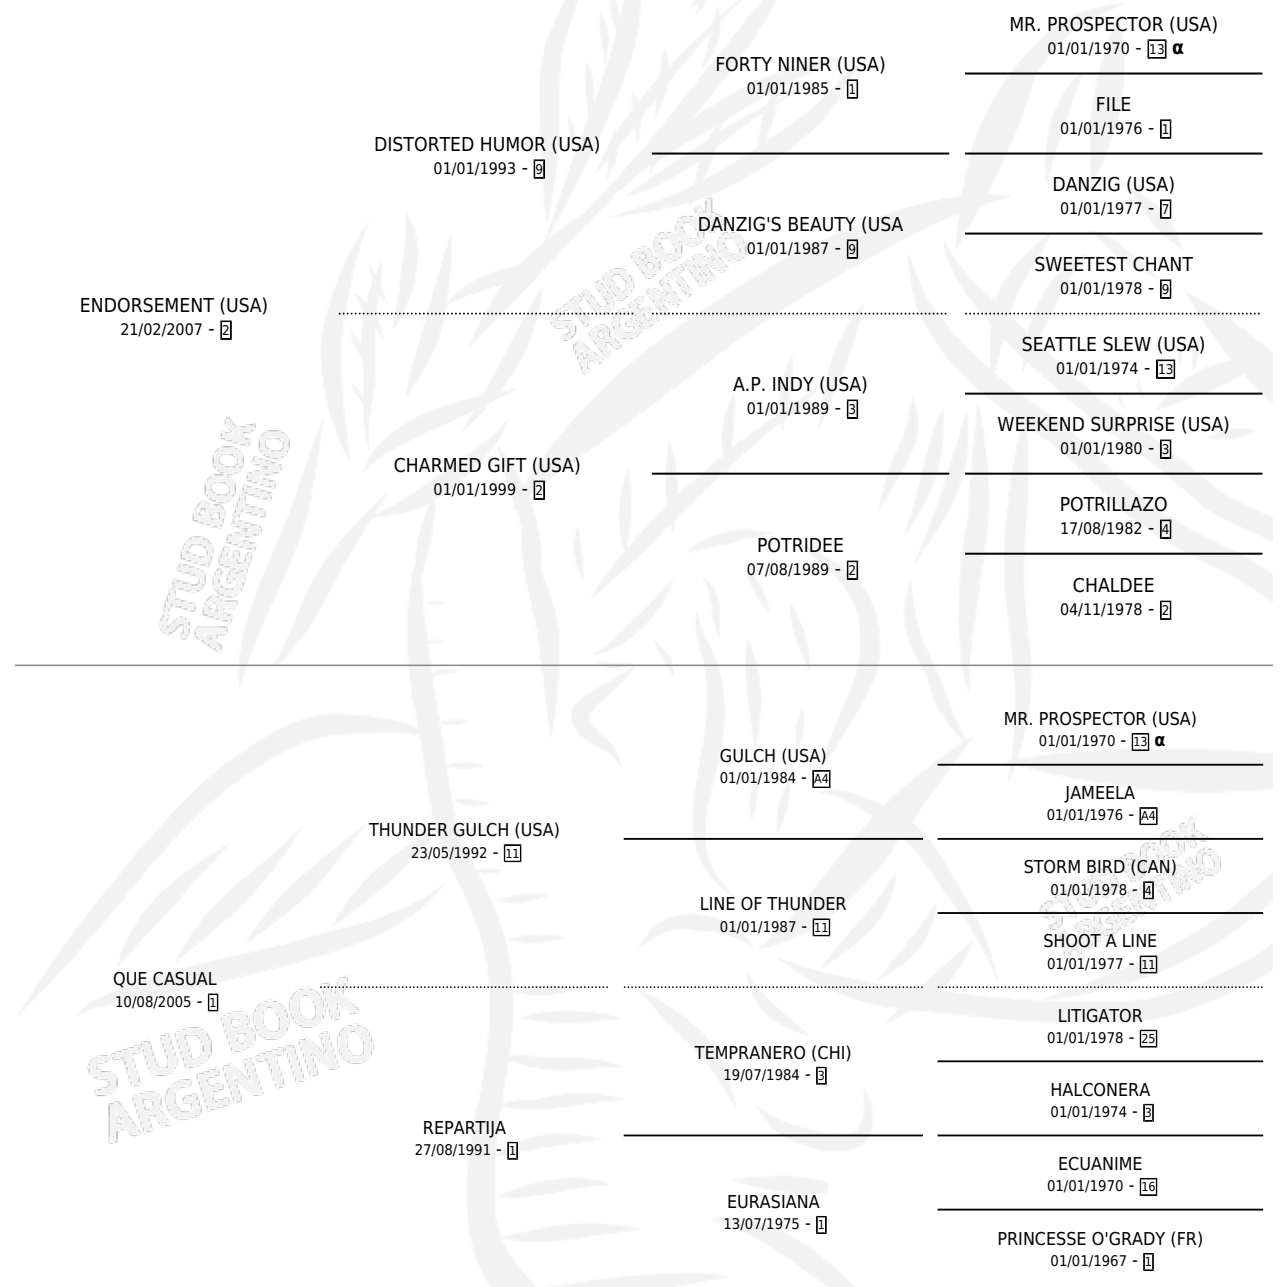

QUE CHULA

por **ENDORSEMENT (USA)** y **QUE CASUAL** por **THUNDER GULCH (USA)**

Argentina · Hembra · Alazan · SP · 18/10/2016
Familia 1-n · Volumen 42

ESTADO

TIPIFICACIÓN SANGUÍNEA	X
TIPIFICACIÓN POR ADN	✓
PASAPORTE	✓
IDENTIFICACIÓN POR MICROCHIP	✓
REPRODUCTOR	✓

Lugar de nacimiento: La Quebrada
Criador: La Quebrada

~

HIJOS

	MACHOS	HEMBRAS
3 NACIERON	2	1
SIN ACTUACIONES		

PEDIGREE

INBREEDING : α

CAMPAÑA

Solo carreras oficiales de Argentina

Ganadora de 6 carreras en San Isidro, Palermo y La Plata - \$2,640,500, a los 4 y 5 años, incluso Handicap Rico, 2da Clasico Hipodromo Independencia De Rosario **[G3]**.

POR DISTANCIA

HIPODROMO	CC	1°	2°	3°	4°	5°	NP	CLC	CLG	CLCG1	CLGG1	IMPORTE
PALERMO	14	3	3	1	2	1	4	1	0	1	0	\$925,500
2000 MTS	3	0	1	0	1	0	1	1	0	1	0	\$157,500
1800 MTS	6	3	0	0	1	0	2	0	0	0	0	\$565,000
1600 MTS	4	0	1	1	0	1	1	0	0	0	0	\$171,500
1400 MTS	1	0	1	0	0	0	0	0	0	0	0	\$31,500
SAN ISIDRO	3	2	0	0	0	0	1	1	0	1	0	\$921,000
1800 MTS	1	1	0	0	0	0	0	0	0	0	0	\$576,000
1600 MTS	1	1	0	0	0	0	0	0	0	0	0	\$345,000
2000 MTS	1	0	0	0	0	0	1	1	0	1	0	\$0
LA PLATA	2	1	1	0	0	0	0	1	0	0	0	\$794,000
2000 MTS	2	1	1	0	0	0	0	1	0	0	0	\$794,000