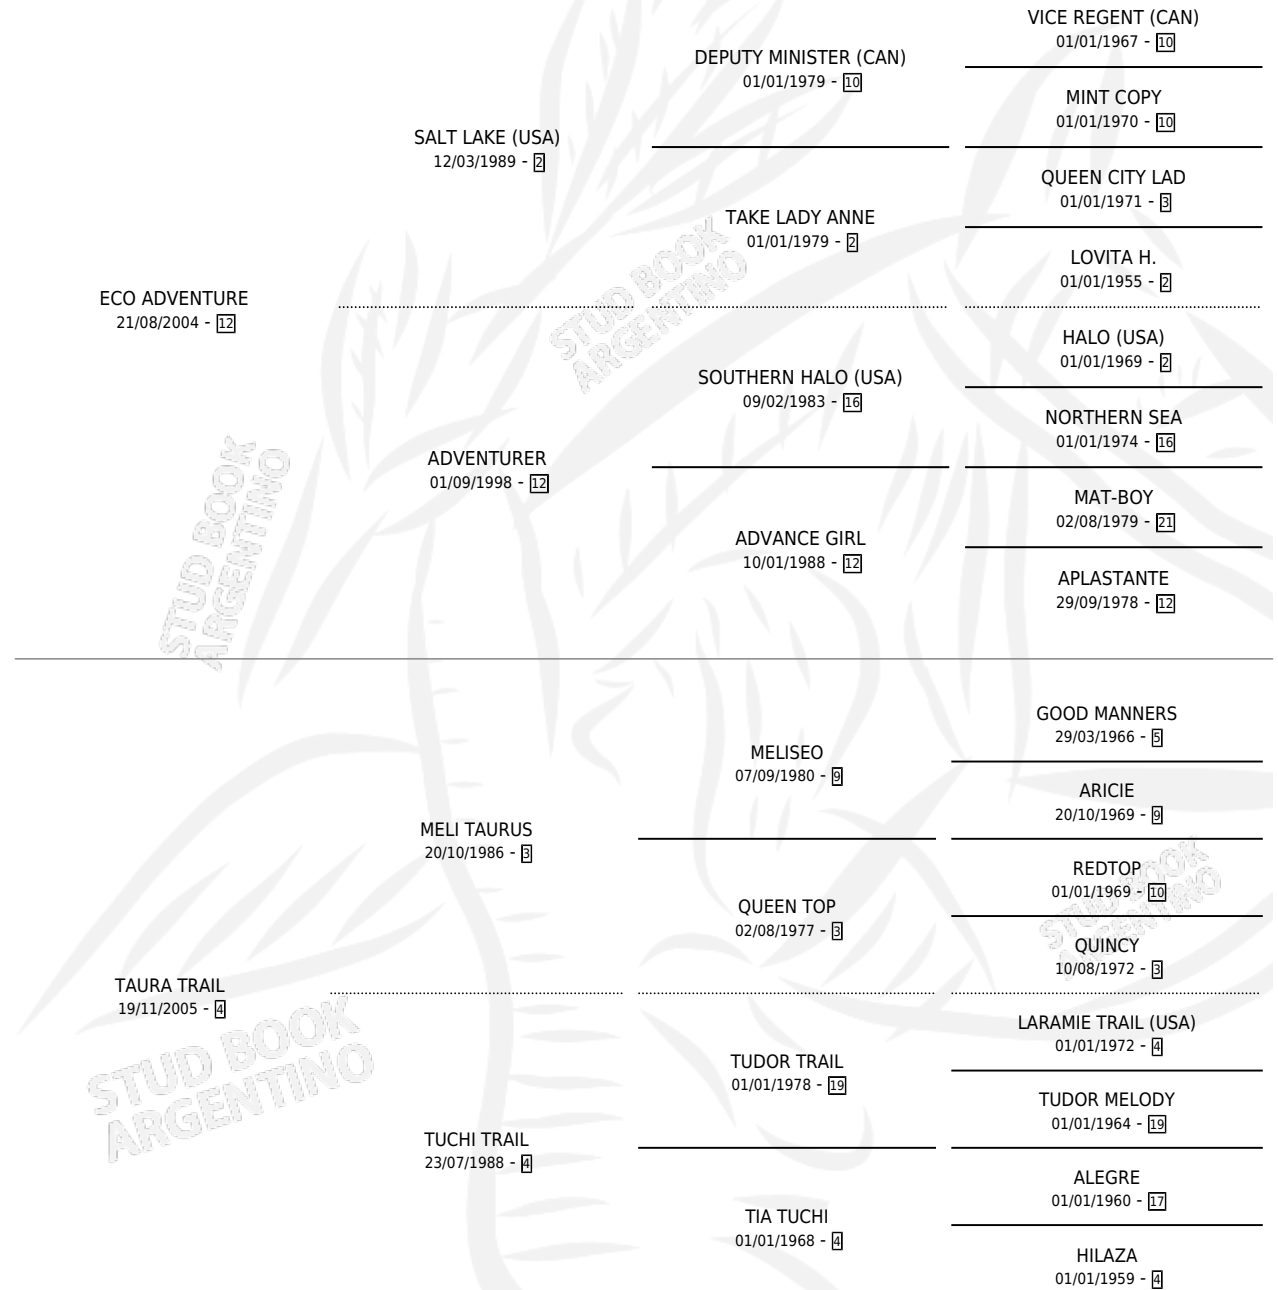

AVENTURA TRAIL

por ECO ADVENTURE y TAURA TRAIL por MELI TAURUS

Argentina · Hembra · Zaino · SP · 09/11/2016
Familia 4-c · Volumen 42

ESTADO

TIPIFICACIÓN SANGUÍNEA	X
TIPIFICACIÓN POR ADN	X
PASAPORTE	X
IDENTIFICACIÓN POR MICROCHIP	X
REPRODUCTOR	X

Lugar de nacimiento: El Marquez

Criador: El Marquez

PEDIGREE

AVENTURA TRAIL

Datos oficiales del Stud Book Argentino

Documento generado el 15/05/2026

studbook.org.ar