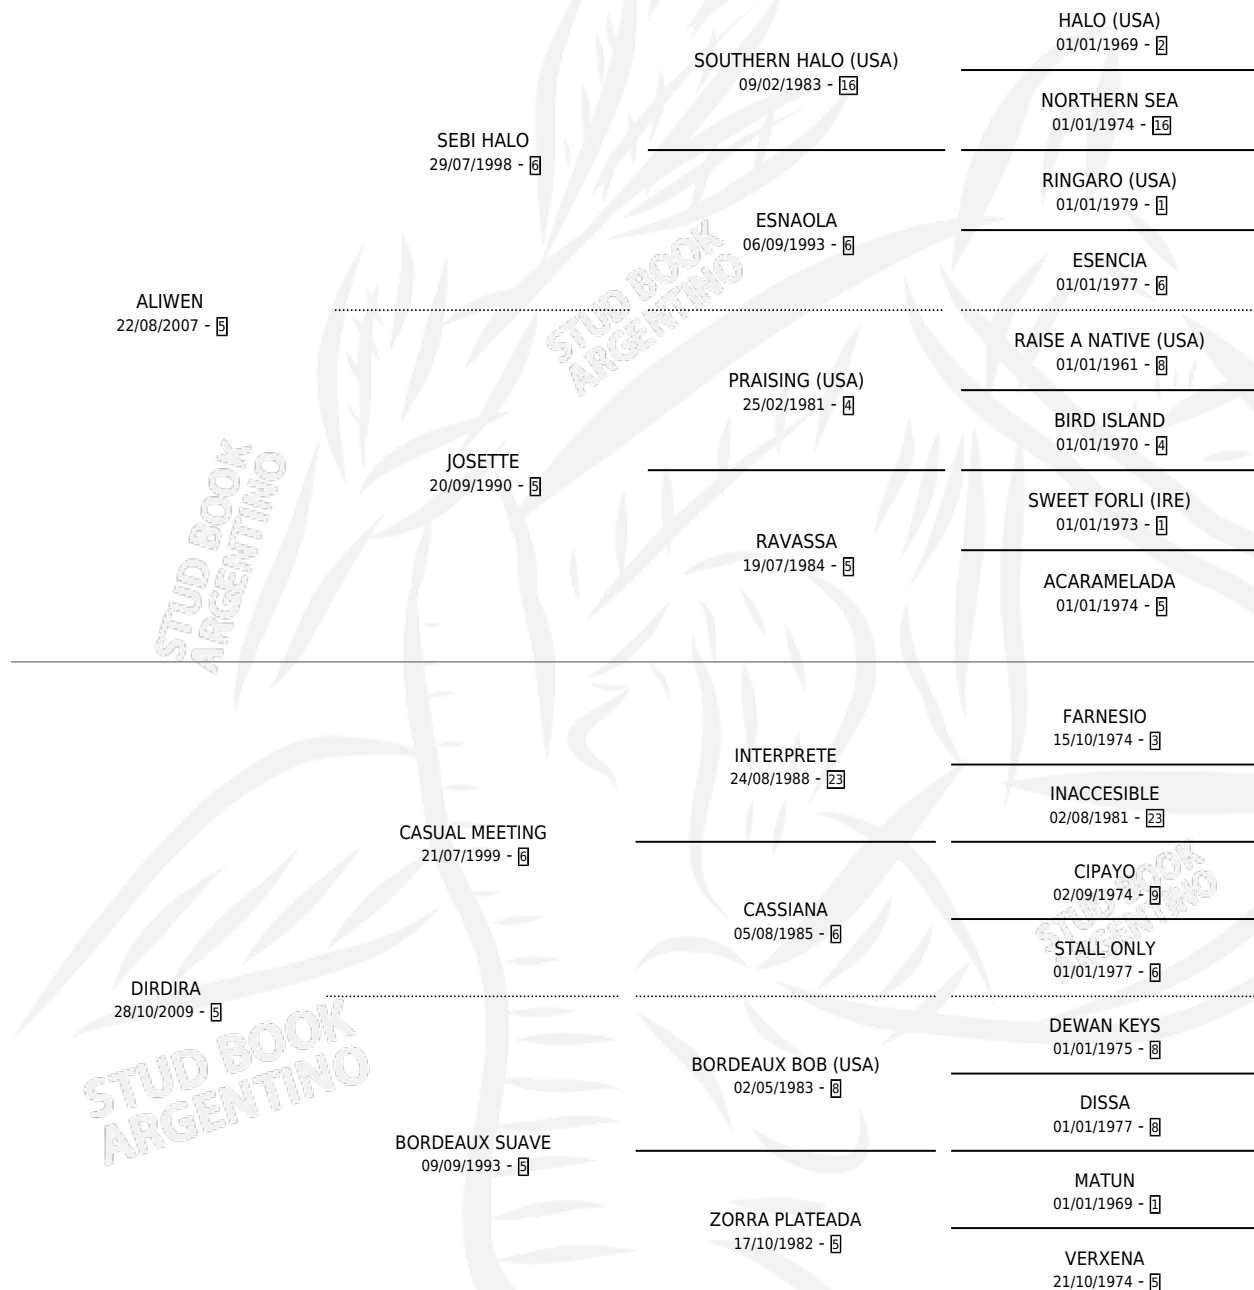

MAESTRO GEORGE

por ALIWEN y DIRDIRA por CASUAL MEETING

Argentina · Macho · Zaino · SP · 11/10/2016
Familia 5-e · Volumen 42

ESTADO

TIPIFICACIÓN SANGUÍNEA	X
TIPIFICACIÓN POR ADN	✓
PASAPORTE	✓
IDENTIFICACIÓN POR MICROCHIP	✓
REPRODUCTOR	X

Lugar de nacimiento: Sol del Tuyu

Criador: Ramirez Jorge Damian

PEDIGREE

CAMPAÑA

Solo carreras oficiales de Argentina

POR EDAD

EDAD	CC	1°	2°	3°	4°	5°	NP	CLC	CLG	CLCG1	CLGG1	IMPORTE	GANANCIA / CC
4 AÑOS	6	0	1	1	0	0	4	0	0	0	0	\$99,800	\$16,633
5 AÑOS	3	0	0	0	0	1	2	0	0	0	0	\$37,800	\$12,600
TOTALES	9	0	1	1	0	1	6	0	0	0	0	\$137,600	\$15,289
%		0.0%	11.1%	11.1%	0.0%	11.1%	66.7%	0.0%	0.0%	0.0%	0.0%		