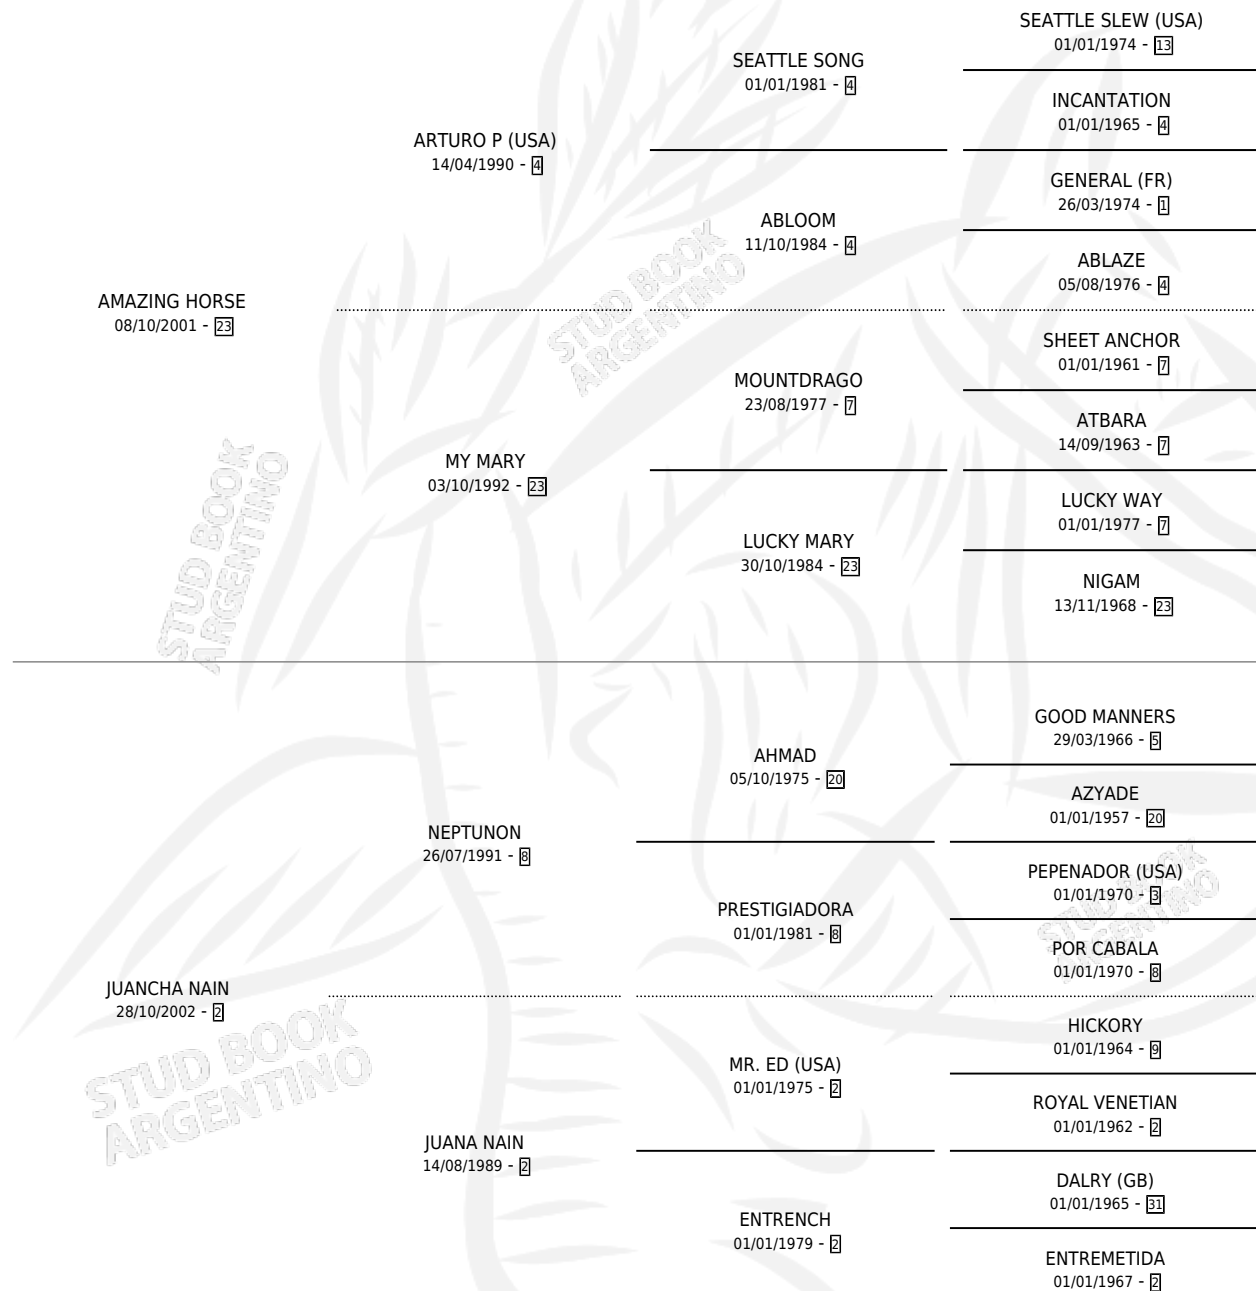

JUPITER NAIN

por AMAZING HORSE y JUANCHA NAIN por NEPTUNON

Argentina · Macho · Zaino Doradillo · SP · 12/11/2016
Familia 2-a · Volumen 42

ESTADO

TIPIFICACIÓN SANGUÍNEA	X
TIPIFICACIÓN POR ADN	✓
PASAPORTE	X
IDENTIFICACIÓN POR MICROCHIP	✓
REPRODUCTOR	X

Lugar de nacimiento: Los Nine

Criador: Los Nine

PEDIGREE

JUPITER NAIN

Datos oficiales del Stud Book Argentino

Documento generado el 02/05/2026

studbook.org.ar