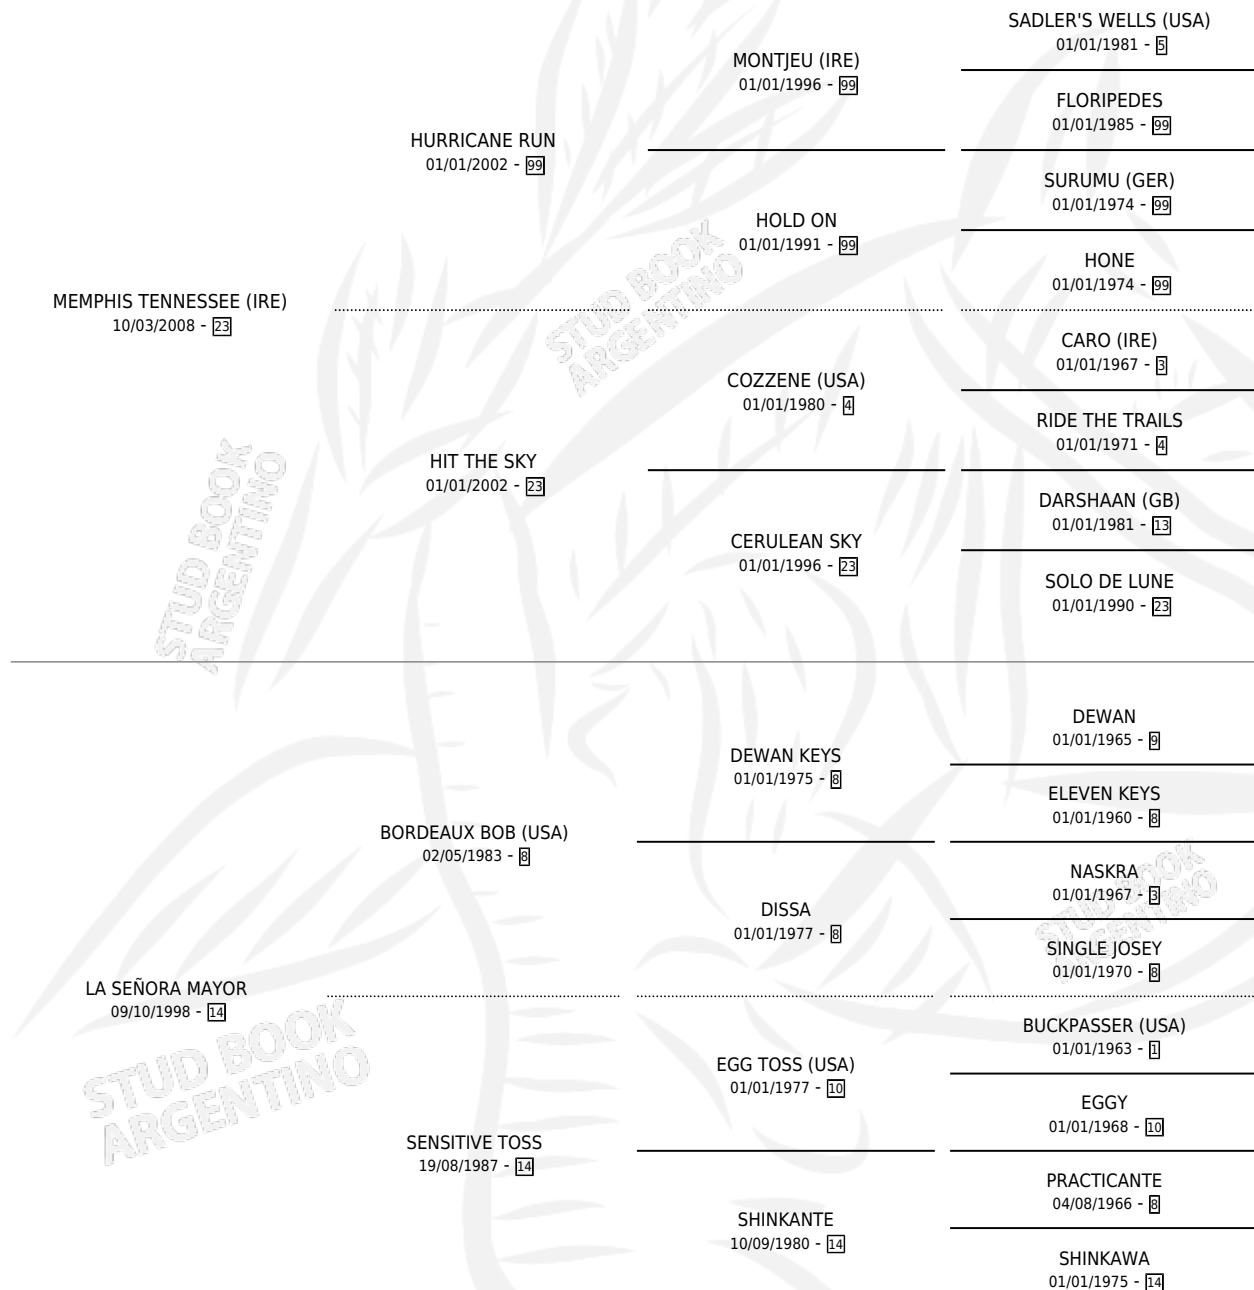

SEÑOR TENNESSEE

por **MEMPHIS TENNESSEE (IRE)** y **LA SEÑORA MAYOR** por **BORDEAUX BOB (USA)**

Argentina · Macho · Zaino · SP · 20/10/2016
Familia 14-c · Volumen 42

ESTADO

TIPIFICACIÓN SANGUÍNEA	X
TIPIFICACIÓN POR ADN	✓
PASAPORTE	✓
IDENTIFICACIÓN POR MICROCHIP	✓
REPRODUCTOR	X

Lugar de nacimiento: Dilu
Criador: Dilu

PEDIGREE

CAMPAÑA

Solo carreras oficiales de Argentina

POR EDAD

EDAD	CC	1°	2°	3°	4°	5°	NP	CLC	CLG	CLCG1	CLGG1	IMPORTE	GANANCIA / CC
5 AÑOS	5	0	0	0	0	0	5	0	0	0	0	\$24,780	\$4,956
TOTALES	5	0	0	0	0	0	5	0	0	0	0	\$24,780	\$4,956
%		0.0%	0.0%	0.0%	0.0%	0.0%	100%	0.0%	0.0%	0.0%	0.0%		