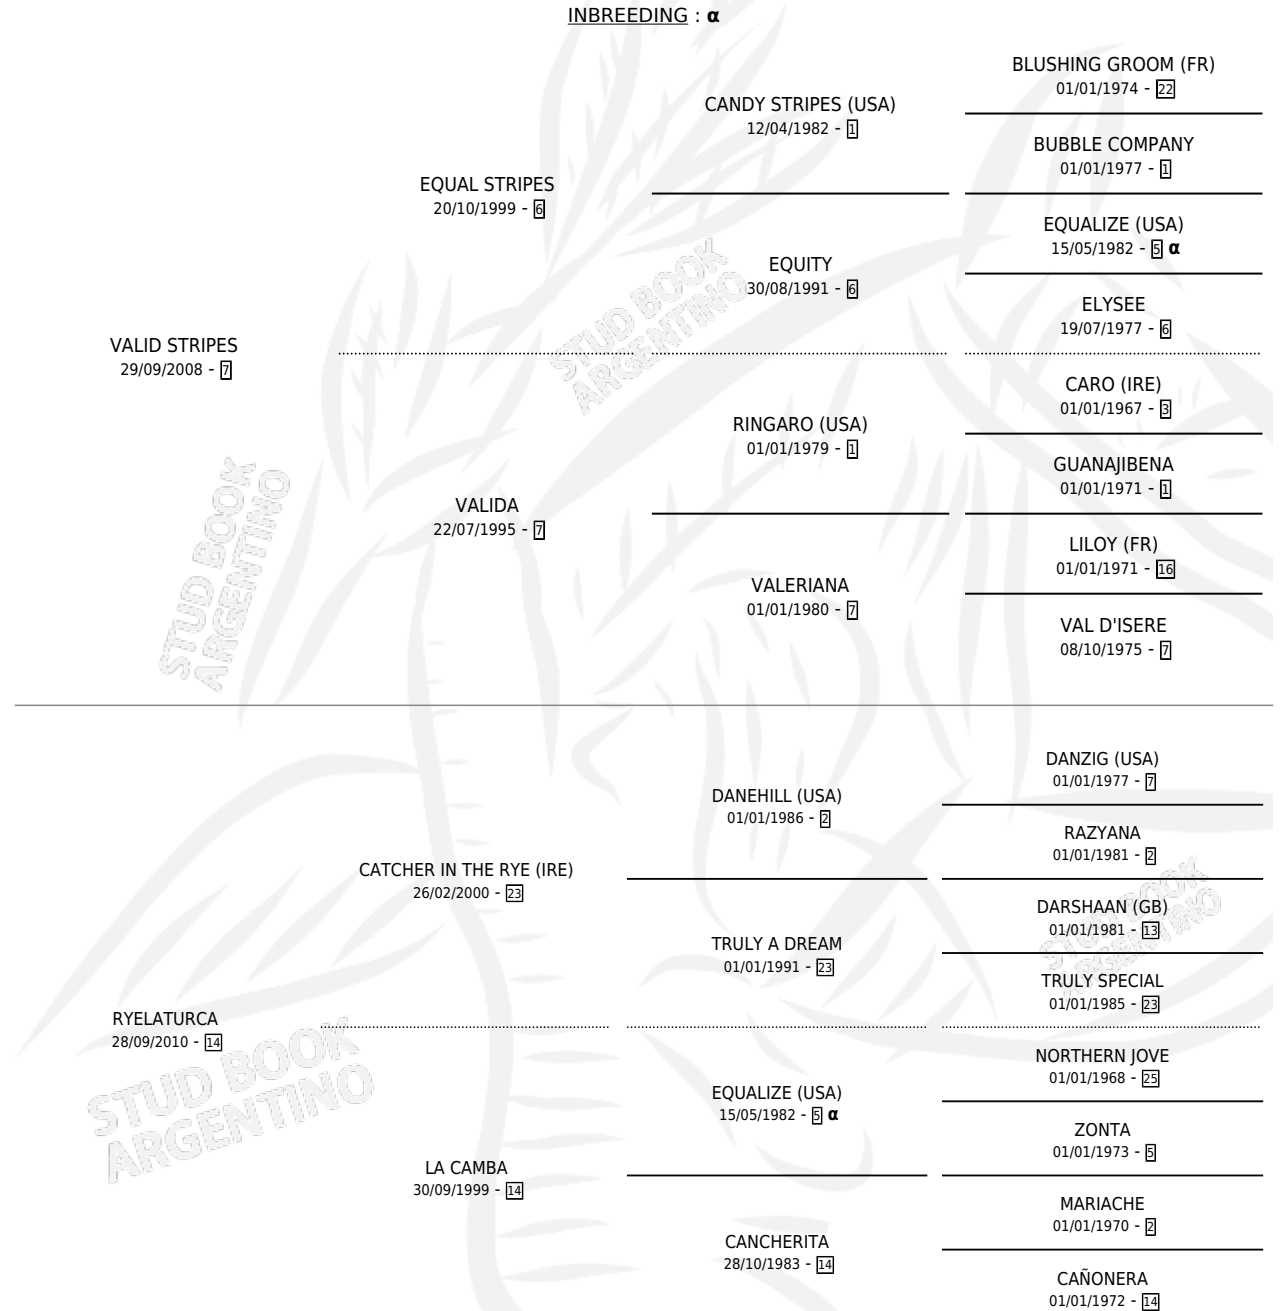

ES SIMPLE

por **VALID STRIPES** y **RYELATURCA** por **CATCHER IN THE RYE (IRE)**

Argentina · Macho · Zaino Doradillo · SP · 31/10/2016
Familia 14 · Volumen 42

ESTADO

| | |
|------------------------------|---|
| TIPIFICACIÓN SANGUÍNEA | X |
| TIPIFICACIÓN POR ADN | X |
| PASAPORTE | X |
| IDENTIFICACIÓN POR MICROCHIP | X |
| REPRODUCTOR | X |

Lugar de nacimiento: Don Yayo

Criador: Don Yayo

PEDIGREE

INBREEDING : α

ES SIMPLE

Datos oficiales del Stud Book Argentino

Documento generado el 06/05/2026

studbook.org.ar