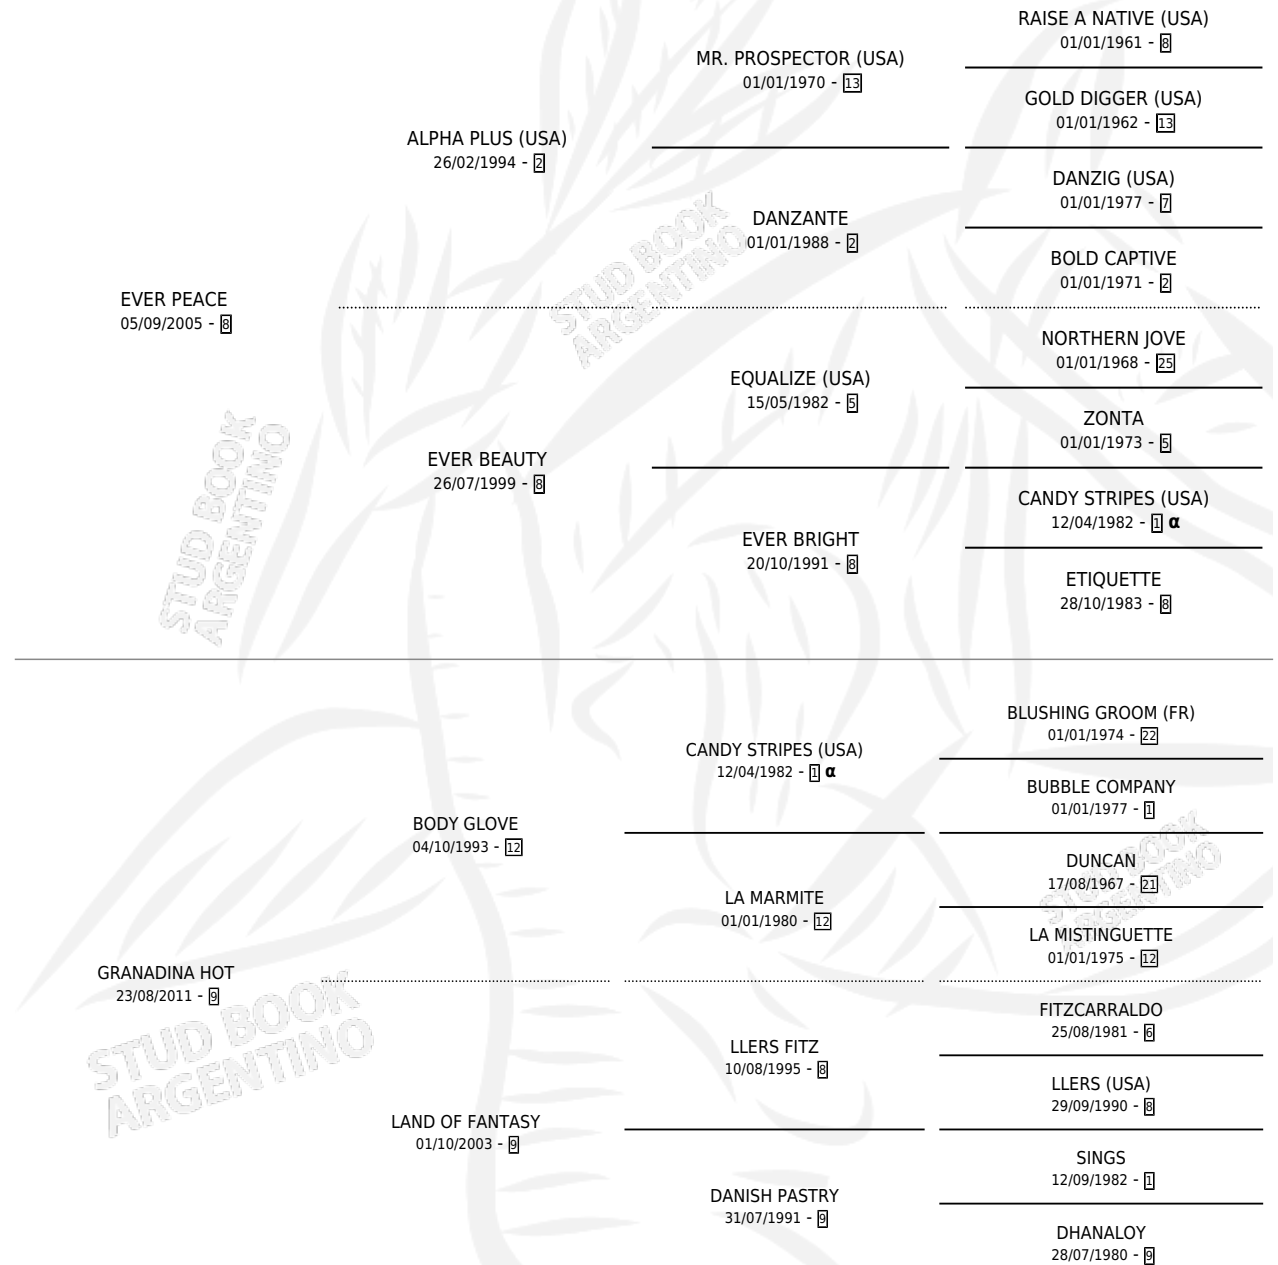

PREMOLAR

por **EVER PEACE** y **GRANADINA HOT** por **BODY GLOVE**

Argentina · Macho · Zaino · SP · 18/11/2016
Familia 9-c · Volumen 42

ESTADO

TIPIFICACIÓN SANGUÍNEA	X
TIPIFICACIÓN POR ADN	✓
PASAPORTE	X
IDENTIFICACIÓN POR MICROCHIP	✓
REPRODUCTOR	X

Lugar de nacimiento: Los Desagues

Criador: Rapela Gustavo A. y Nesrias Martin Guillermo

PEDIGREE

INBREEDING : α

PREMOLAR

Datos oficiales del Stud Book Argentino

Documento generado el 03/05/2026

studbook.org.ar