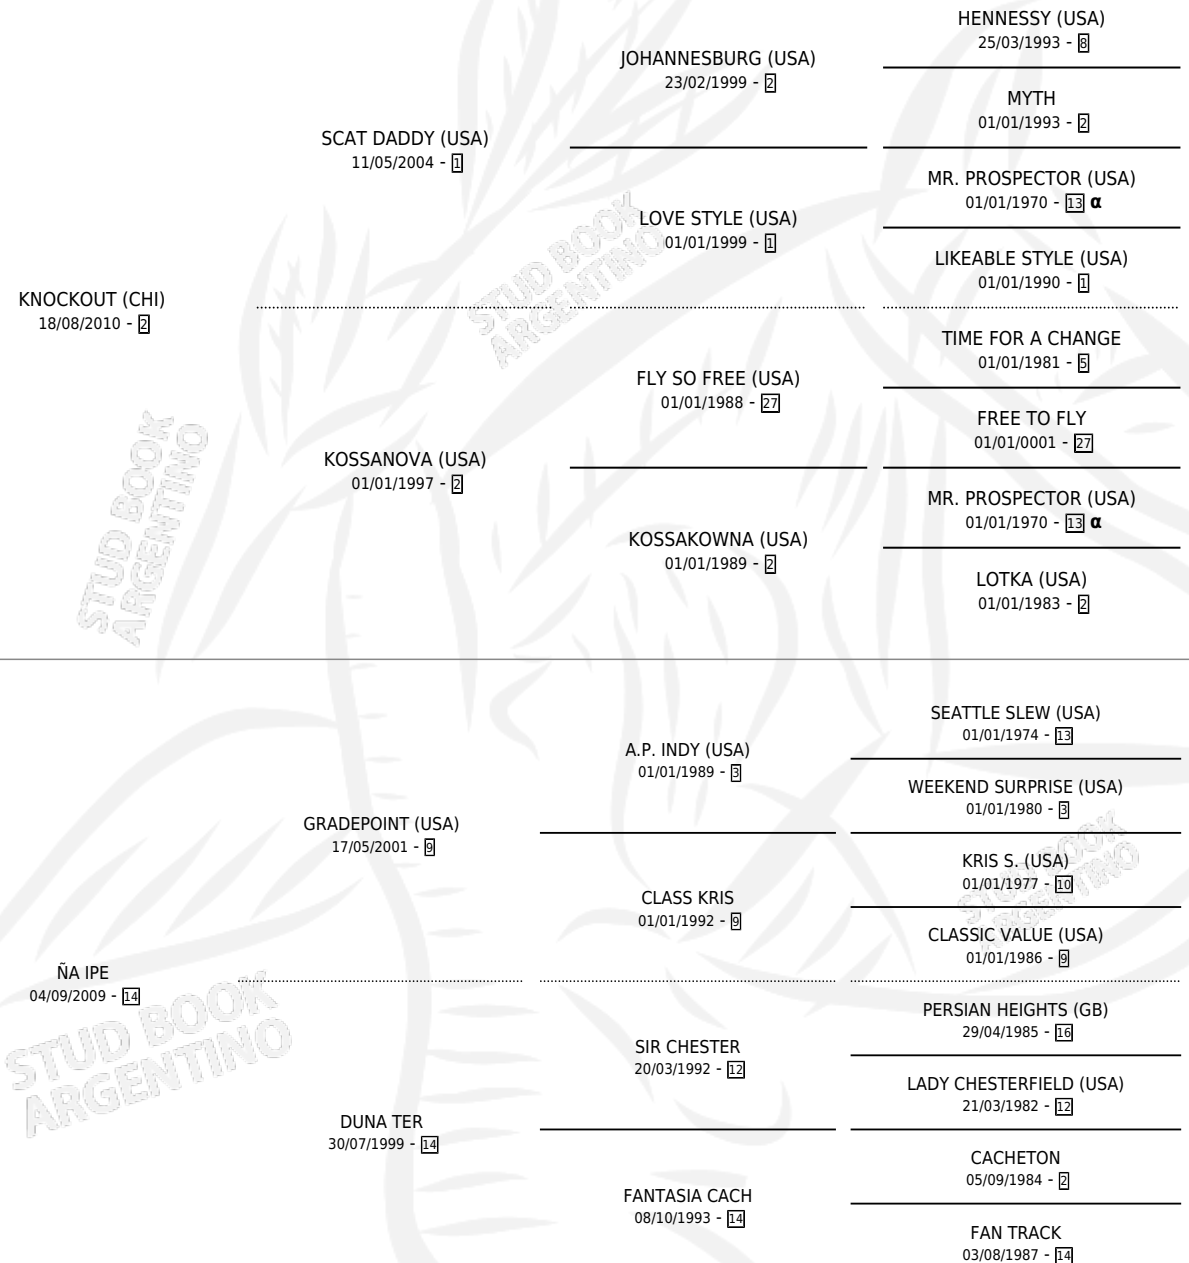

PIÑATA SCAT

por **KNOCKOUT (CHI)** y **ÑA IPE** por **GRADEPOINT (USA)**

Argentina · Hembra · Zaino · SP · 26/10/2016
Familia 14-a · Volumen 42

ESTADO

TIPIFICACIÓN SANGUÍNEA	X
TIPIFICACIÓN POR ADN	✓
PASAPORTE	✓
IDENTIFICACIÓN POR MICROCHIP	✓
REPRODUCTOR	✓

Lugar de nacimiento: Caryjuan

Criador: Caryjuan

PEDIGREE

INBREEDING : α