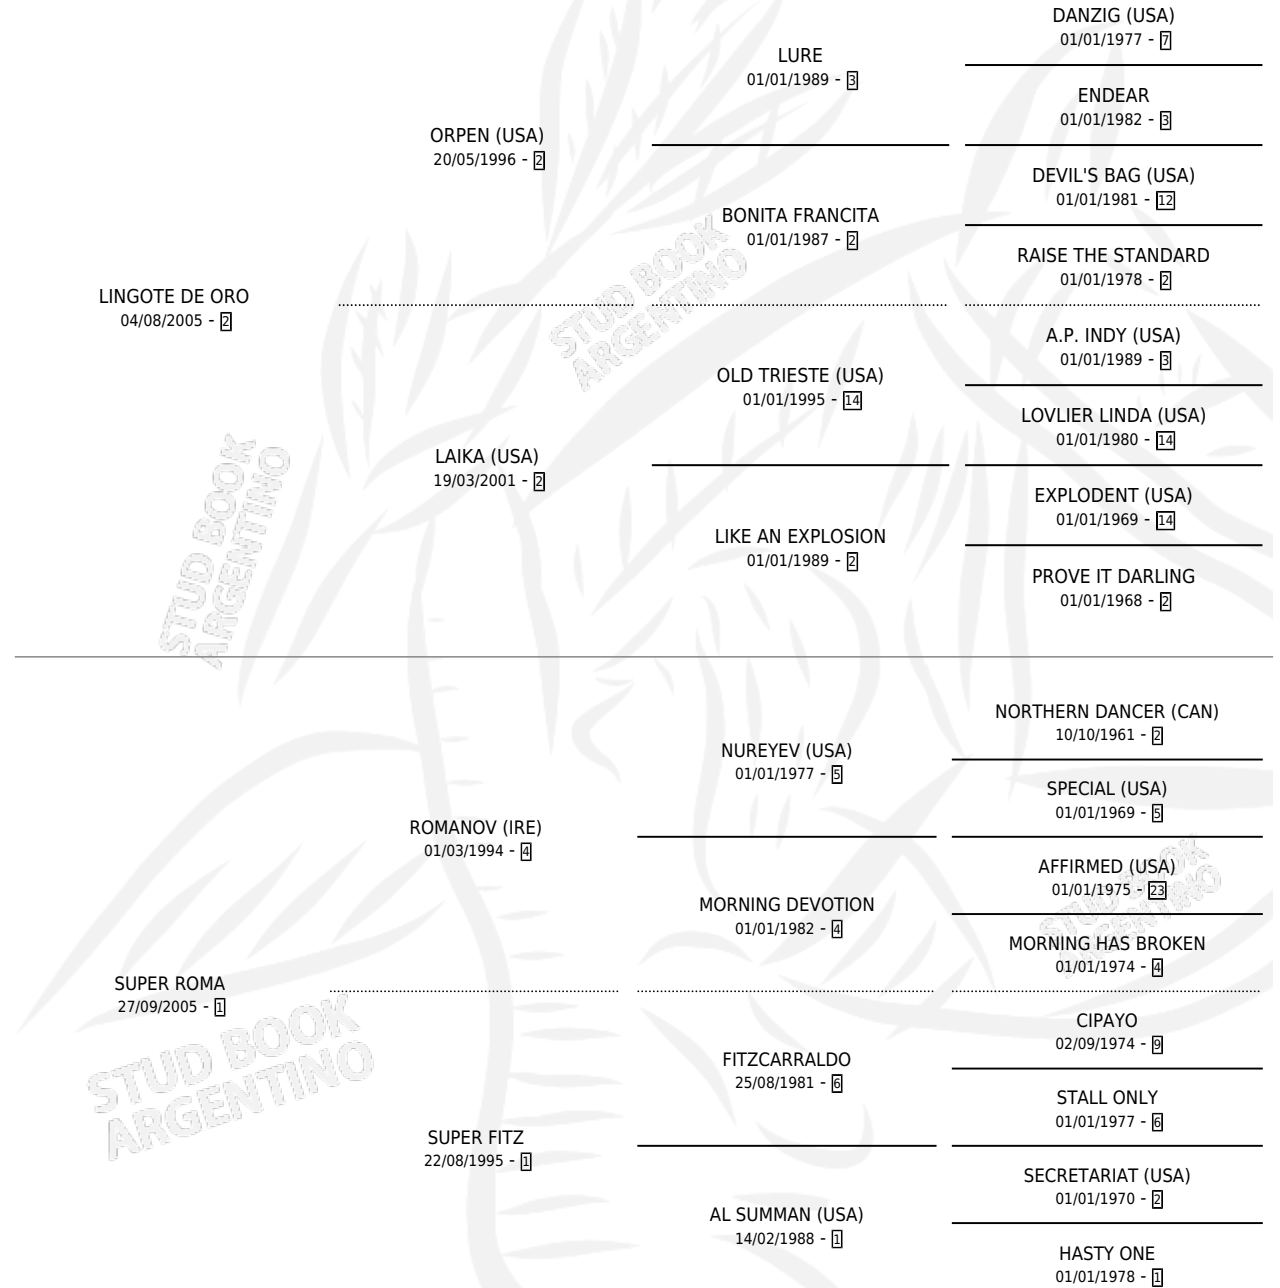

SUPER LINGOTE

por LINGOTE DE ORO y SUPER ROMA por ROMANOV (IRE)

Argentina · Macho · Zaino · SP · 03/11/2016
Familia 1-o · Volumen 42

ESTADO

TIPIFICACIÓN SANGUÍNEA	X
TIPIFICACIÓN POR ADN	X
PASAPORTE	X
IDENTIFICACIÓN POR MICROCHIP	X
REPRODUCTOR	X

Lugar de nacimiento: Caryjuan
Criador: La Caballeriza S.A.

PEDIGREE

SUPER LINGOTE

Datos oficiales del Stud Book Argentino

Documento generado el 05/05/2026

studbook.org.ar