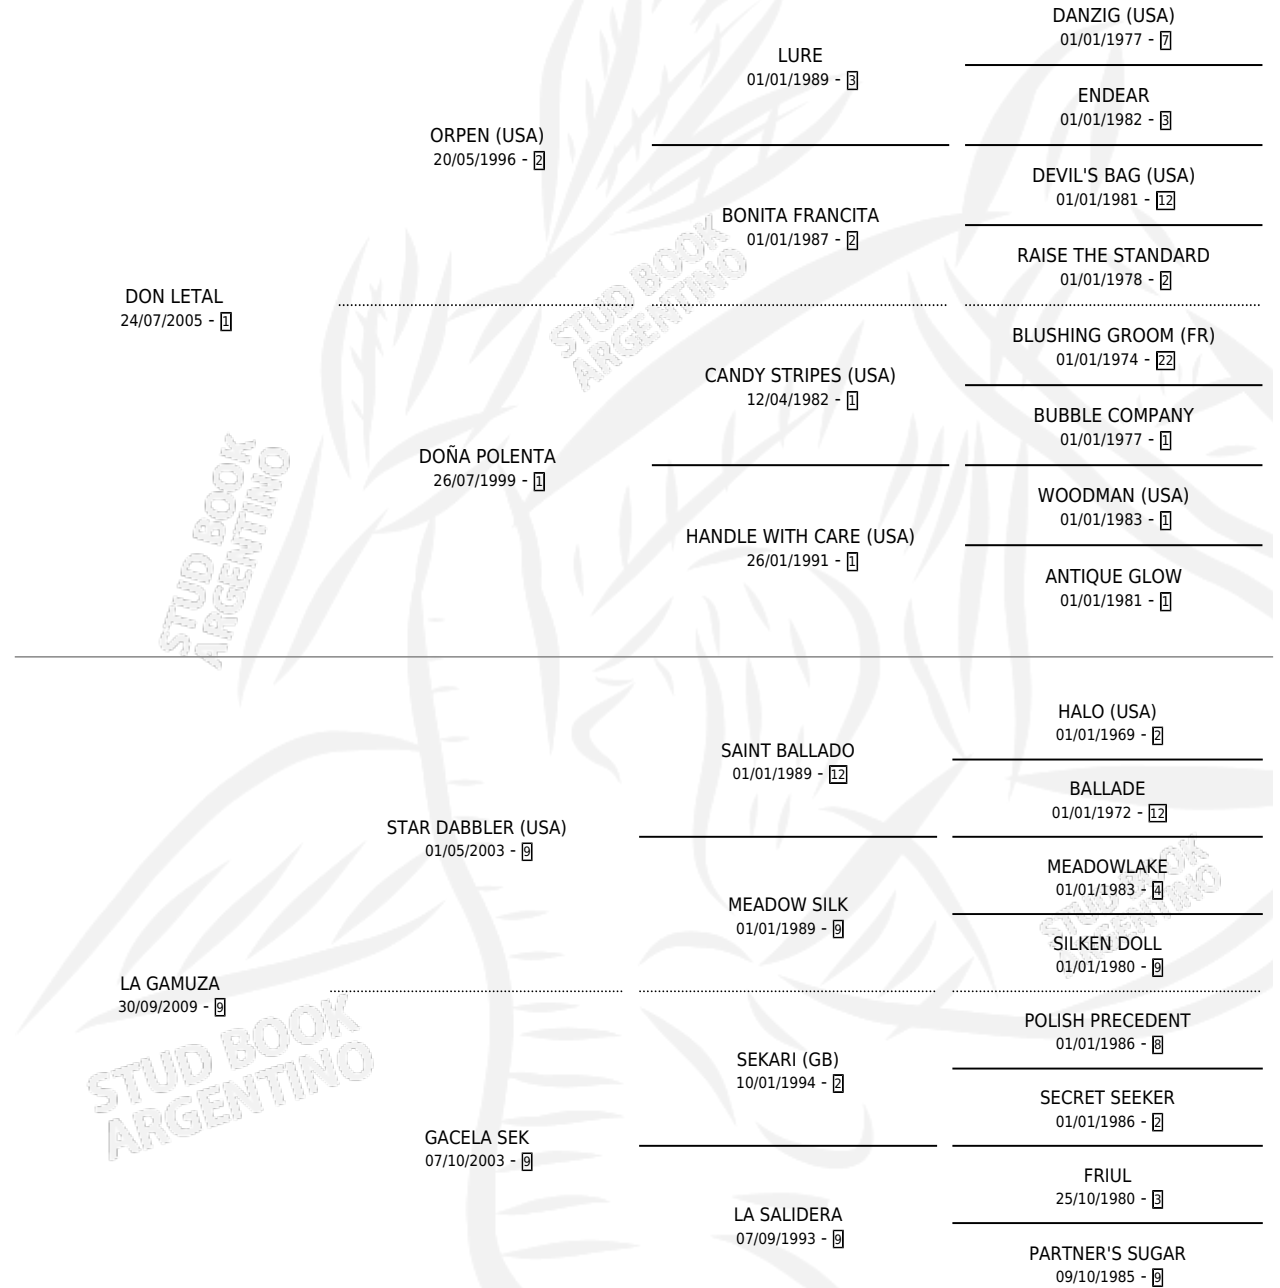

CLARISA LETAL

por DON LETAL y LA GAMUZA por STAR DABBLER (USA)

Argentina · Hembra · Zaino · SP · 24/10/2016
Familia 9-g · Volumen 42

ESTADO

TIPIFICACIÓN SANGUÍNEA	X
TIPIFICACIÓN POR ADN	✓
PASAPORTE	✓
IDENTIFICACIÓN POR MICROCHIP	✓
REPRODUCTOR	✓

Lugar de nacimiento: Los Bayitos

Criador: Los Bayitos

PEDIGREE

CAMPAÑA

Solo carreras oficiales de Argentina

POR EDAD

EDAD	CC	1°	2°	3°	4°	5°	NP	CLC	CLG	CLCG1	CLGG1	IMPORTE	GANANCIA / CC
4 AÑOS	6	0	1	1	0	1	3	0	0	0	0	\$85,200	\$14,200
TOTALES	6	0	1	1	0	1	3	0	0	0	0	\$85,200	\$14,200
%		0.0%	16.7%	16.7%	0.0%	16.7%	50.0%	0.0%	0.0%	0.0%	0.0%		