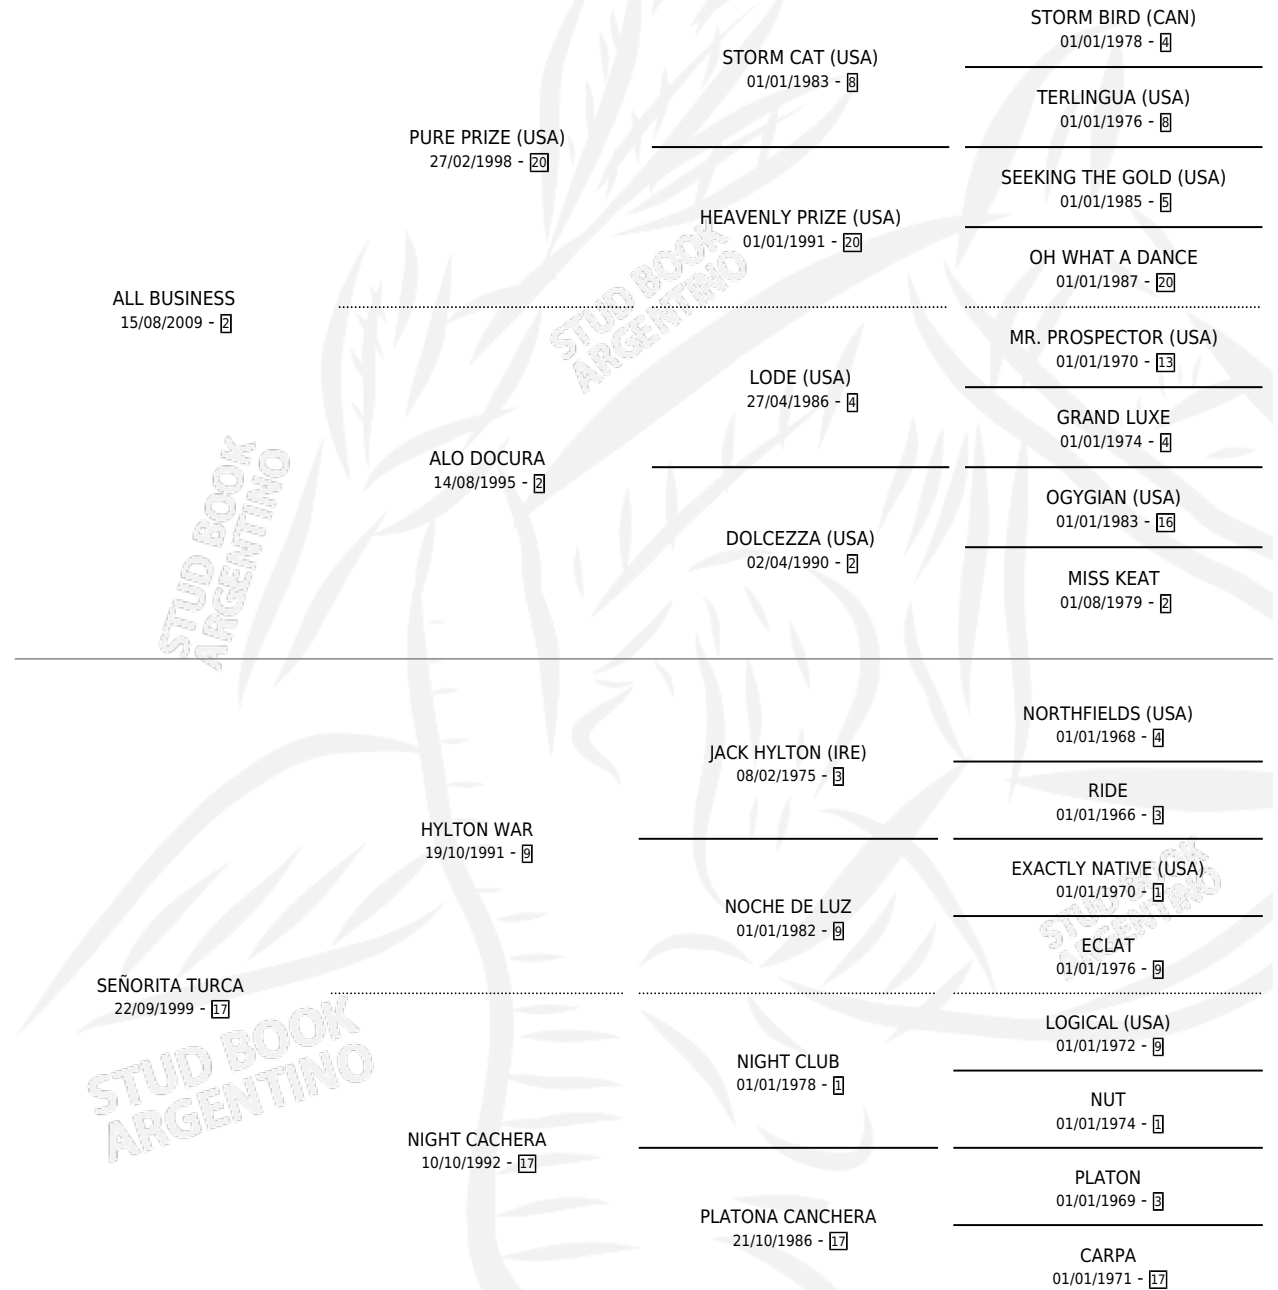

CHAPECOENSE

por ALL BUSINESS y SEÑORITA TURCA por HYLTON WAR

Argentina · Macho · Alazan Tostado · SP · 28/11/2016
Familia 17-c · Volumen 42

ESTADO

TIPIFICACIÓN SANGUÍNEA	X
TIPIFICACIÓN POR ADN	✓
PASAPORTE	✓
IDENTIFICACIÓN POR MICROCHIP	✓
REPRODUCTOR	X

Lugar de nacimiento: Otto

Criador: Otto

PEDIGREE

CHAPECOENSE

Datos oficiales del Stud Book Argentino

Documento generado el 09/05/2026

studbook.org.ar