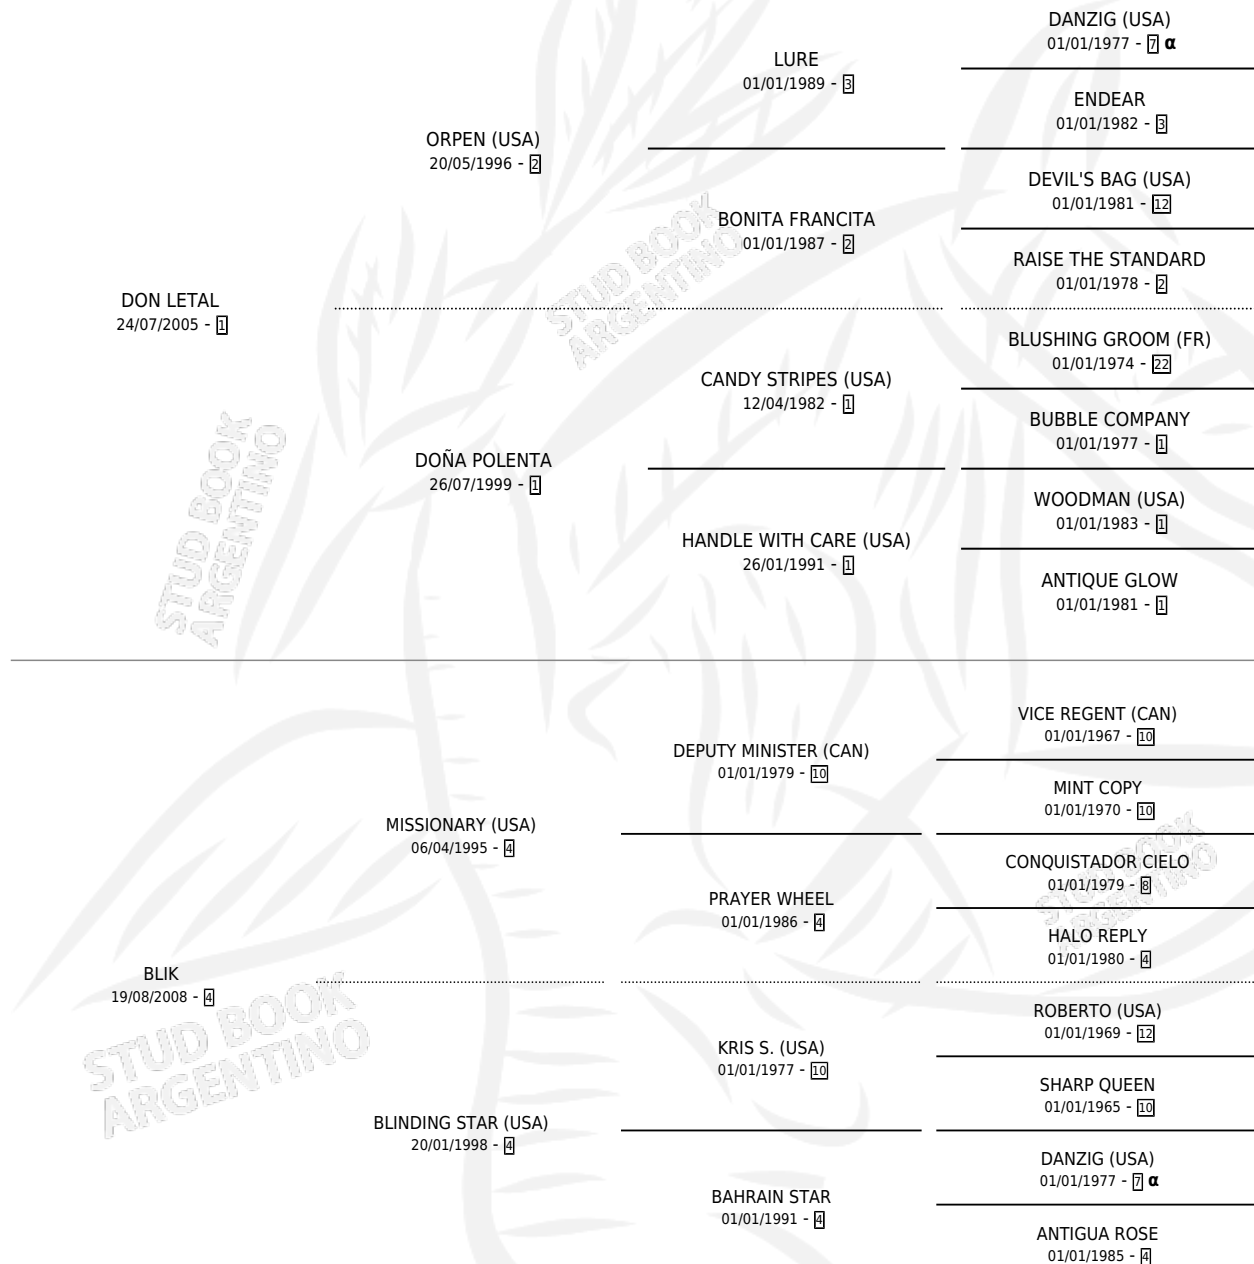

MALAMBO LETAL

por DON LETAL y BLIK por MISSIONARY (USA)

Argentina · Macho · Zaino Colorado · SP · 10/11/2016
Familia 4-i · Volumen 42

ESTADO

TIPIFICACIÓN SANGUÍNEA	X
TIPIFICACIÓN POR ADN	✓
PASAPORTE	✓
IDENTIFICACIÓN POR MICROCHIP	✓
REPRODUCTOR	X

Lugar de nacimiento: Los Bayitos

Criador: Los Bayitos

PEDIGREE

INBREEDING : α

MALAMBO LETAL

Datos oficiales del Stud Book Argentino

Documento generado el 01/05/2026

studbook.org.ar