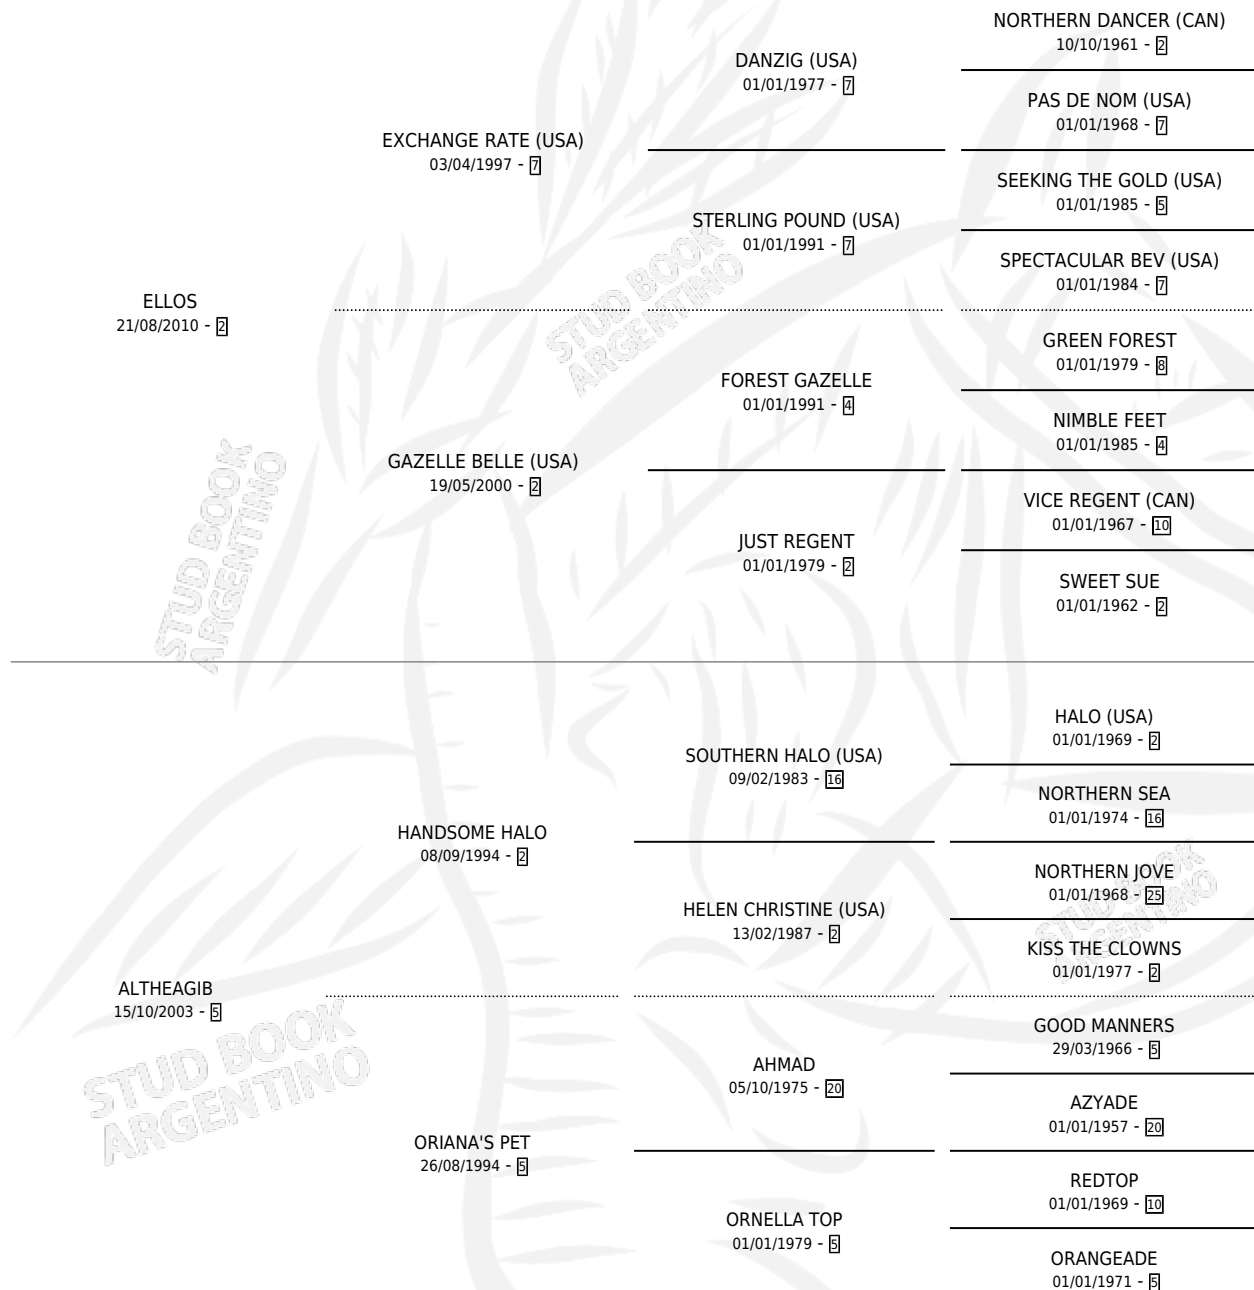

ALGO DE ELLOS

por ELLOS y ALTHEAGIB por HANDSOME HALO

Argentina · Macho · Tordillo · SP · 05/11/2016
Familia 5-h · Volumen 42

ESTADO

TIPIFICACIÓN SANGUÍNEA	X
TIPIFICACIÓN POR ADN	✓
PASAPORTE	✓
IDENTIFICACIÓN POR MICROCHIP	✓
REPRODUCTOR	X

Lugar de nacimiento: Cumeneyen

Criador: Don Arcangel

PEDIGREE

CAMPAÑA

Solo carreras oficiales de Argentina

POR EDAD

EDAD	CC	1°	2°	3°	4°	5°	NP	CLC	CLG	CLCG1	CLGG1	IMPORTE	GANANCIA / CC
3 AÑOS	2	0	0	0	0	0	2	0	0	0	0	\$0	\$0
4 AÑOS	9	0	2	1	1	2	3	0	0	0	0	\$164,500	\$18,278
5 AÑOS	8	1	1	0	1	2	3	0	0	0	0	\$246,160	\$30,770
TOTALES	19	1	3	1	2	4	8	0	0	0	0	\$410,660	\$21,614
%		5.3%	15.8%	5.3%	10.5%	21.1%	42.1%	0.0%	0.0%	0.0%	0.0%		