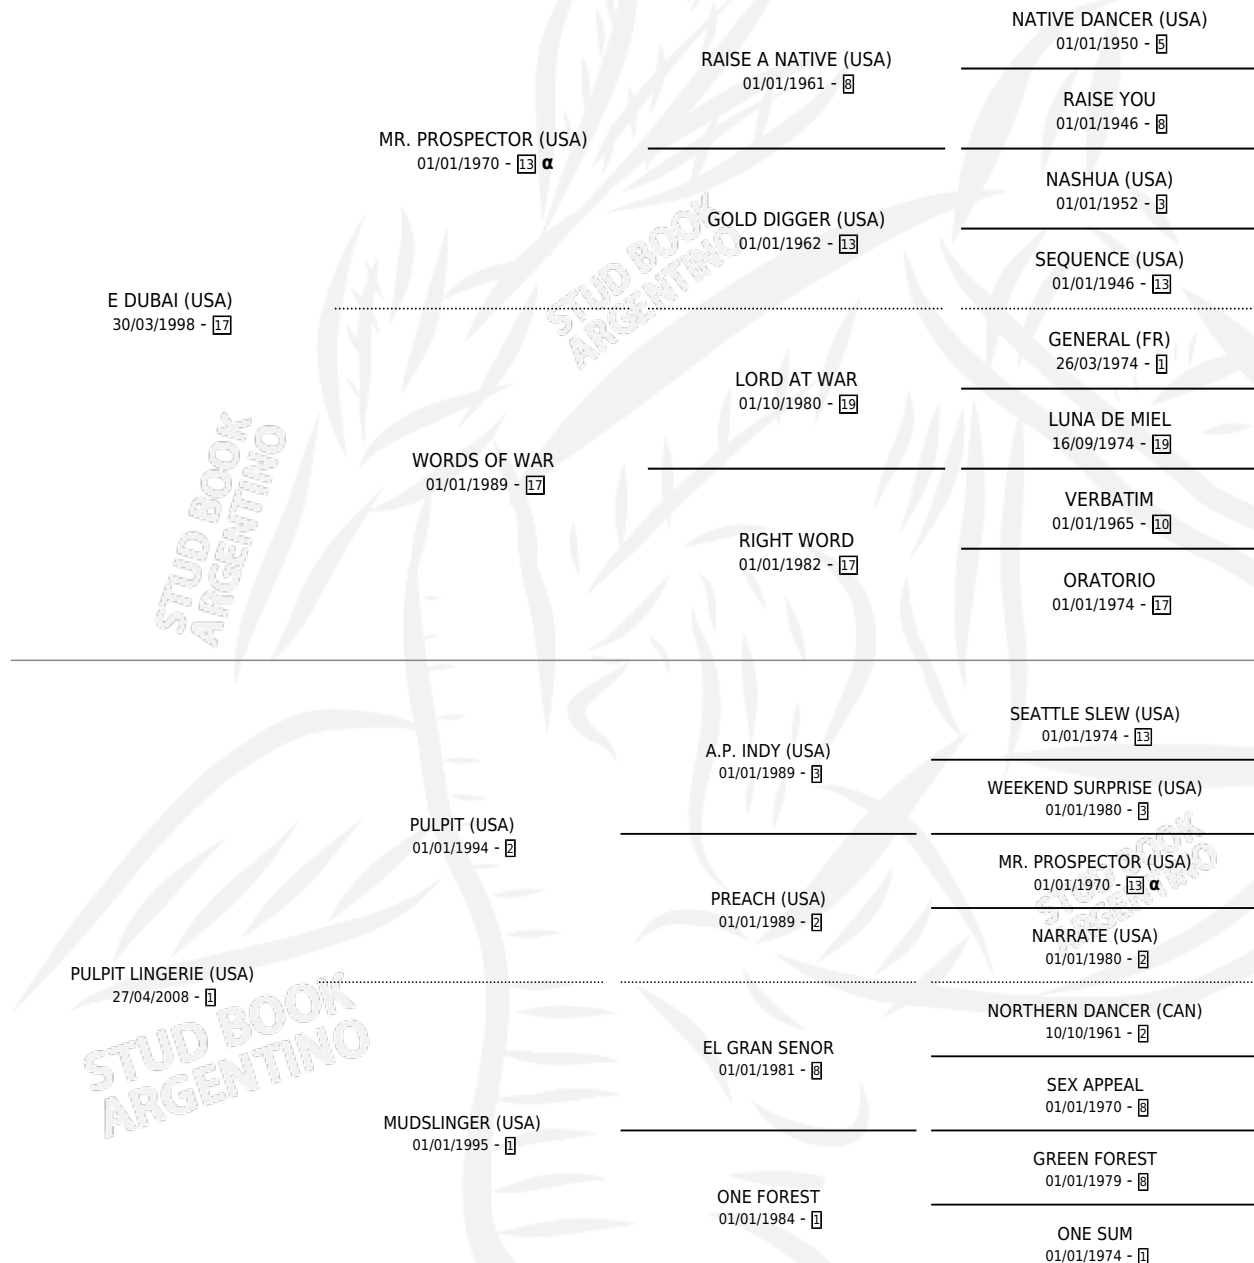

PULPIT DUBAI

por E DUBAI (USA) y PULPIT LINGERIE (USA) por PULPIT (USA)

Argentina · Hembra · Zaino · SP · 27/10/2016
Familia 99 · Volumen 42

ESTADO

TIPIFICACIÓN SANGUÍNEA	X
TIPIFICACIÓN POR ADN	✓
PASAPORTE	✓
IDENTIFICACIÓN POR MICROCHIP	✓
REPRODUCTOR	✓

Lugar de nacimiento: Firmamento
Criador: Firmamento

~

HIJOS

	MACHOS	HEMBRAS
1 NACIERON	1	0
SIN ACTUACIONES		

PEDIGREE

INBREEDING : α

CAMPAÑA

Solo carreras oficiales de Argentina

Ganadora de 3 carreras en Palermo - \$1,821,980, a los 4 y 5 años, incluso 2da Handicap Pensilvania y Handicap Star And Stripes, 3ra Handicap Court Harwell, Handicap Haras Chapadmalal y Handicap Plateria.