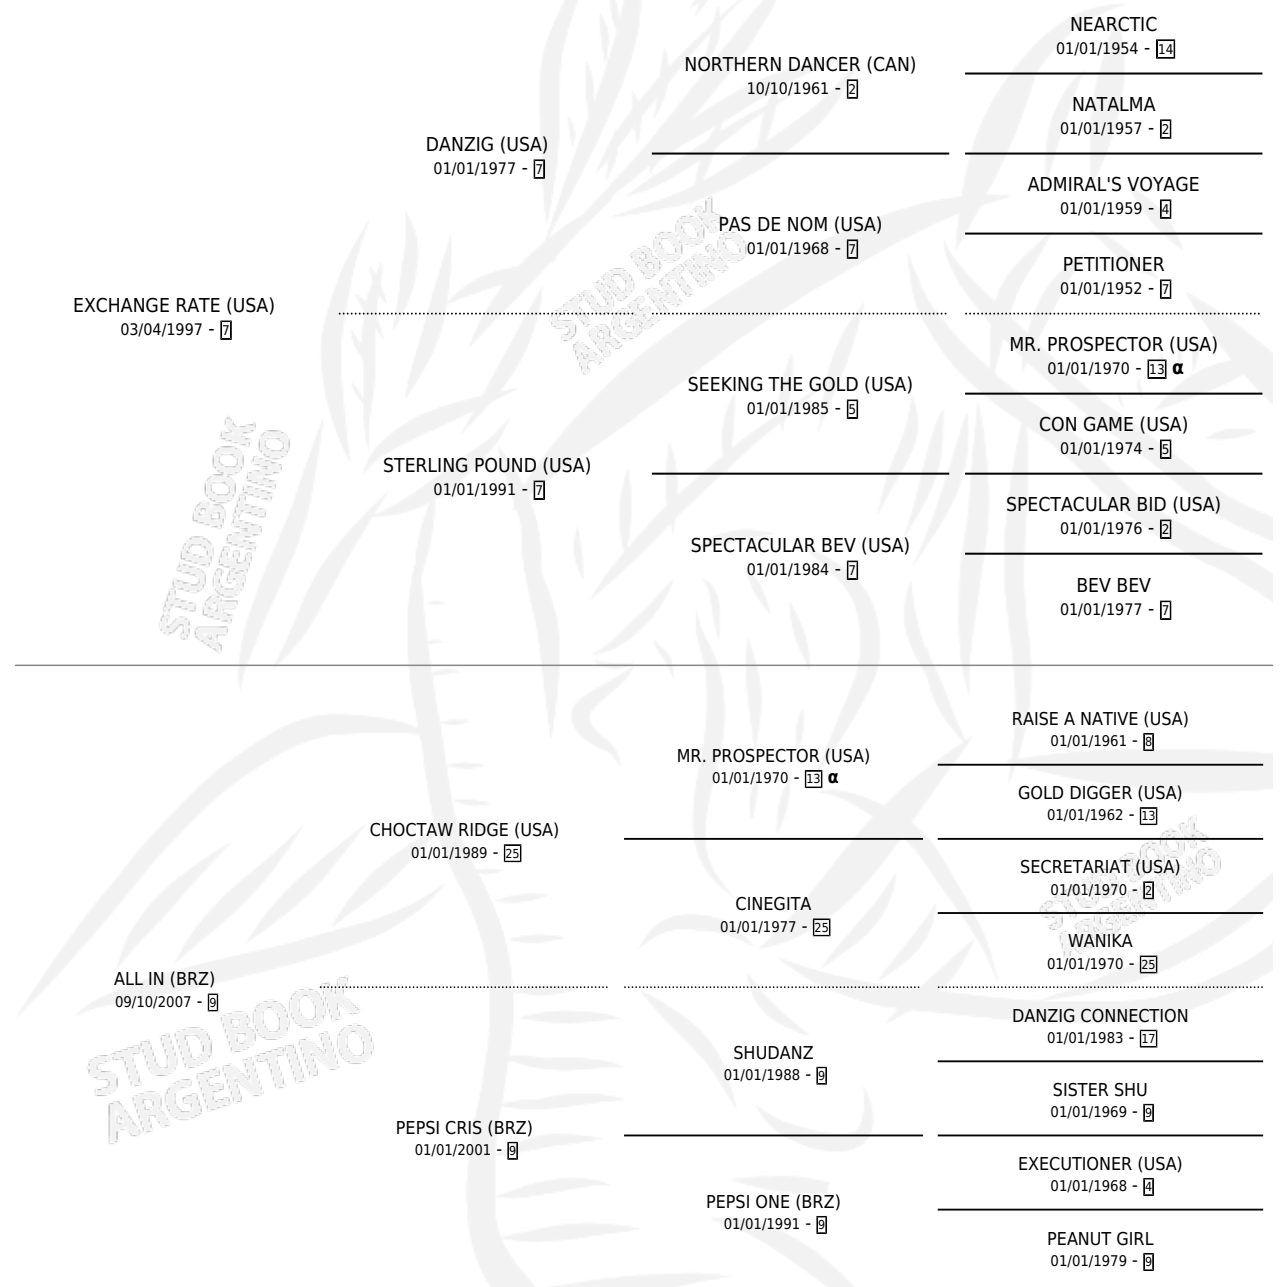

ALL I HAVE

por **EXCHANGE RATE (USA)** y **ALL IN (BRZ)** por **CHOCTAW RIDGE (USA)**

Argentina · Hembra · Tordillo · SP · 21/10/2016
Familia 9 · Volumen 42

ESTADO

TIPIFICACIÓN SANGUÍNEA	X
TIPIFICACIÓN POR ADN	✓
PASAPORTE	✓
IDENTIFICACIÓN POR MICROCHIP	✓
REPRODUCTOR	X

Lugar de nacimiento: Penco Hue
Criador: Haras Sudamericano Srl

PEDIGREE

INBREEDING : α