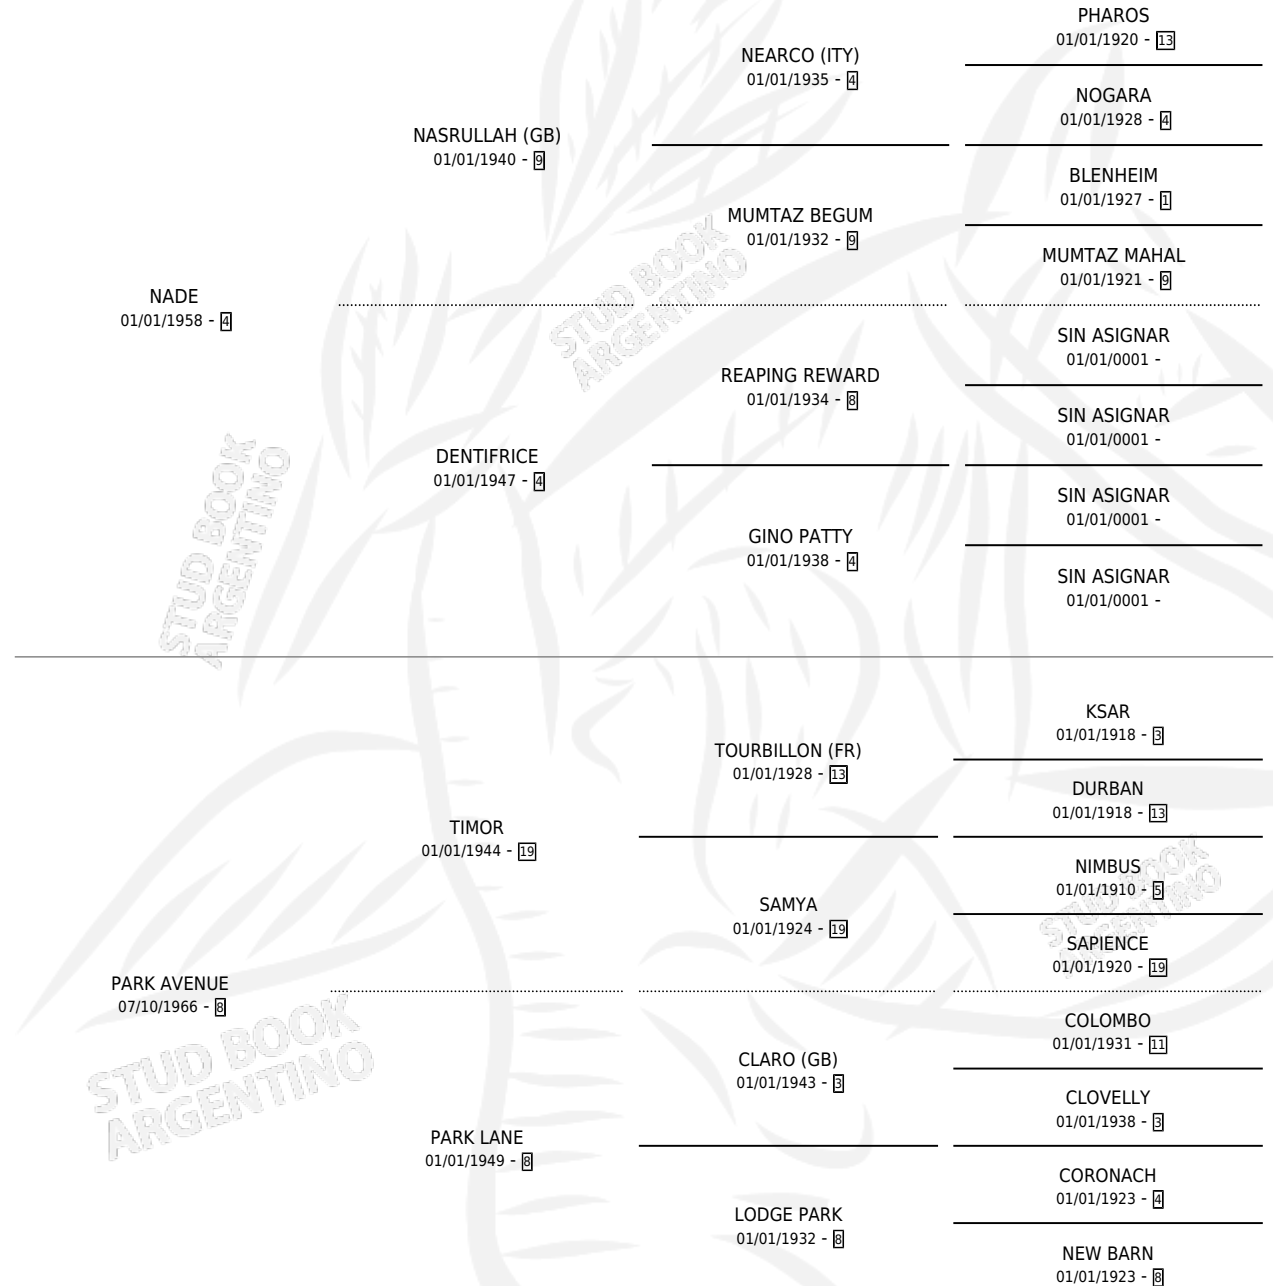

# CHE BARTOLO

por NADE y PARK AVENUE por TIMOR

Argentina · Macho · Zaino Colorado · SP · 23/10/1976  
Familia 8-c · Volumen 29

## ESTADO

TIPIFICACIÓN SANGUÍNEA	X
TIPIFICACIÓN POR ADN	X
PASAPORTE	X
IDENTIFICACIÓN POR MICROCHIP	X
REPRODUCTOR	X

**Lugar de nacimiento:** Campo particular

**Criador:** Sin dato

## PEDIGREE