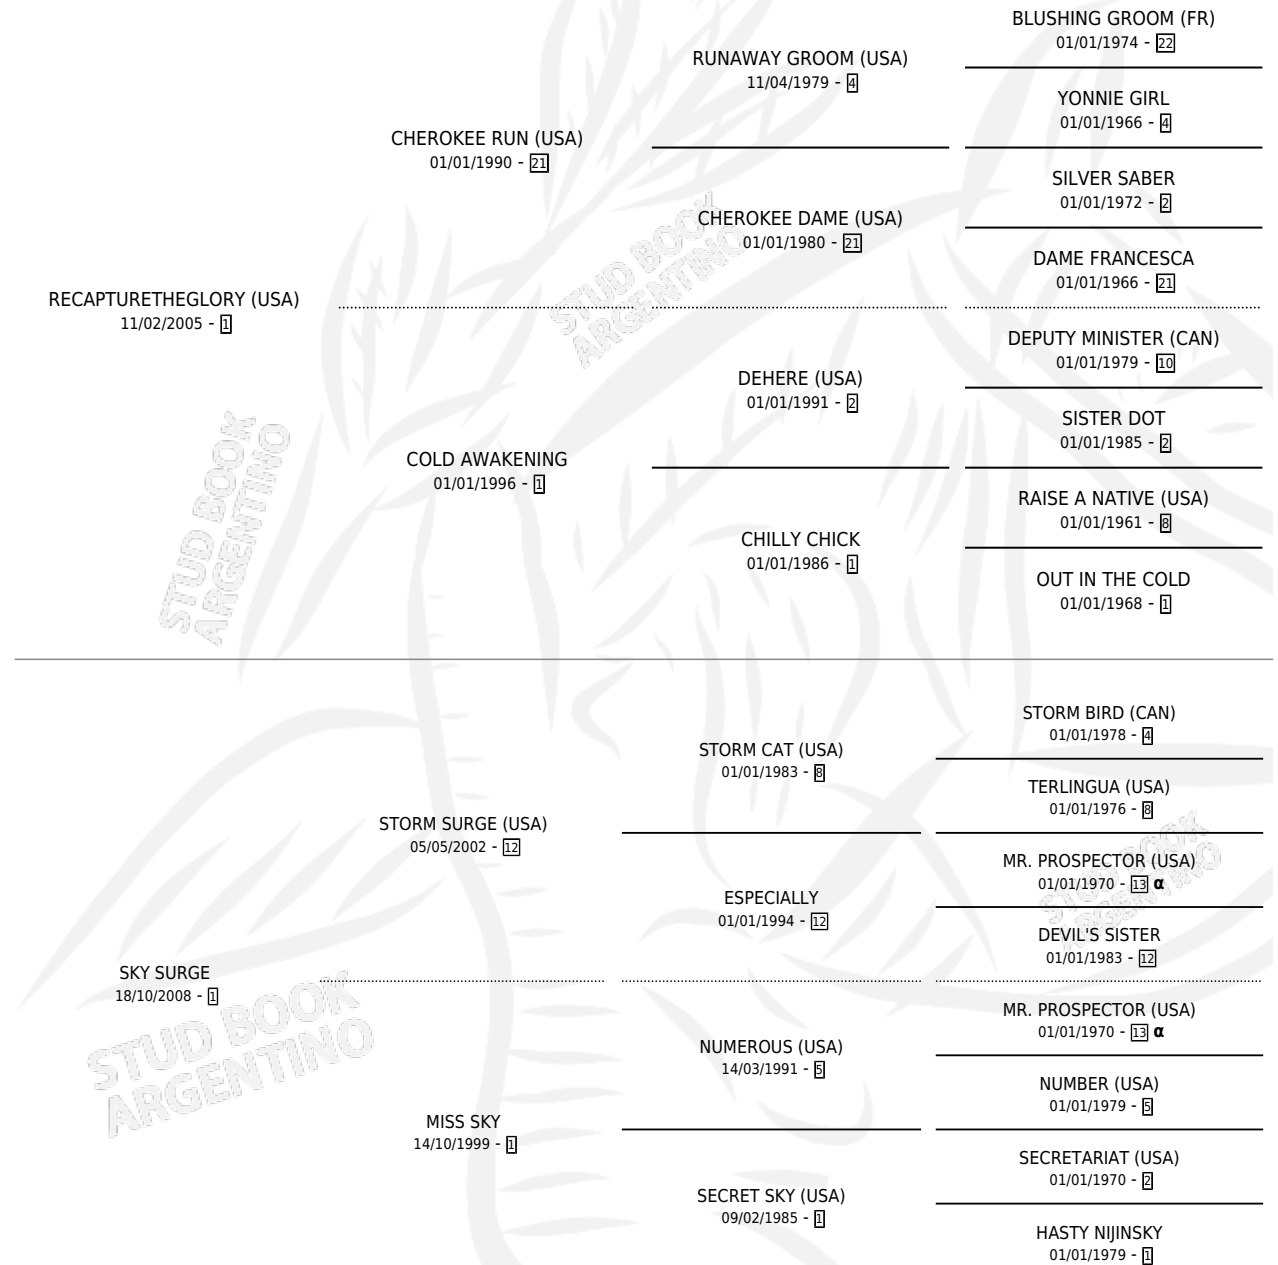

SURGE REC

por **RECAPTURETHEGLORY (USA)** y **SKY SURGE** por **STORM SURGE (USA)**

Argentina · Hembra · Alazan · SP · 08/10/2016
Familia 1-o · Volumen 42

ESTADO

TIPIFICACIÓN SANGUÍNEA	X
TIPIFICACIÓN POR ADN	X
PASAPORTE	X
IDENTIFICACIÓN POR MICROCHIP	X
REPRODUCTOR	X

Lugar de nacimiento: Luna Negra
Criador: Luna Negra S.R.L.

PEDIGREE

INBREEDING : α

SURGE REC

Datos oficiales del Stud Book Argentino

Documento generado el 05/05/2026

studbook.org.ar