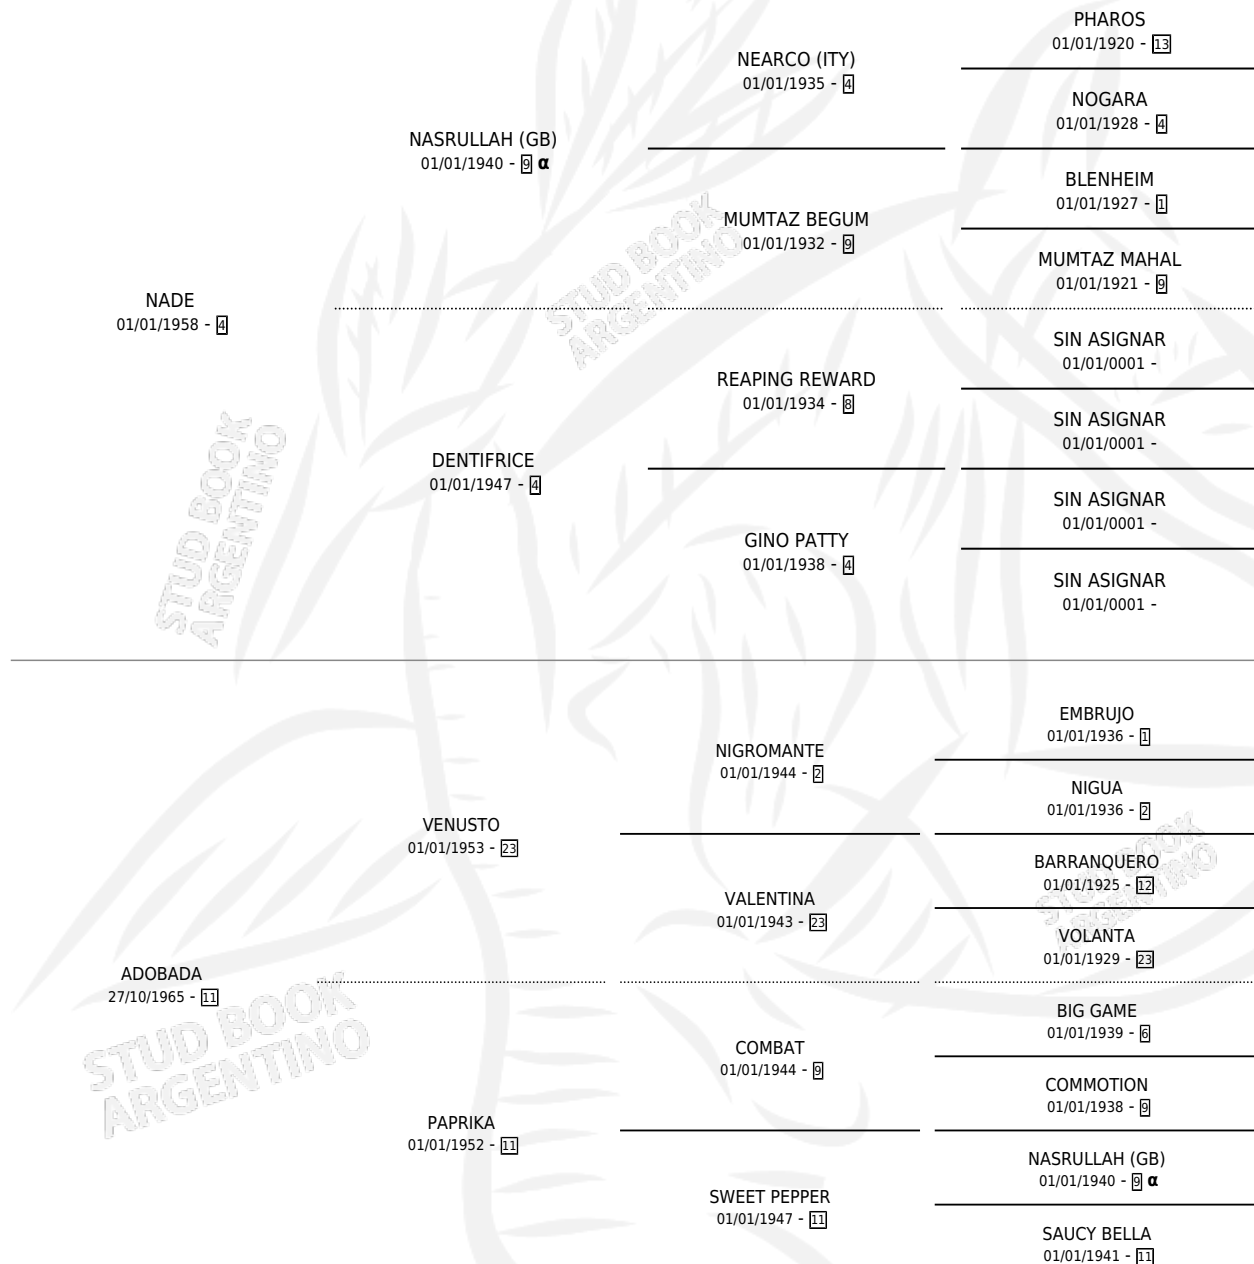

# EL ENCOPAO

por NADE y ADOBADA por VENUSTO

Argentina · Macho · Alazan · SP · 23/10/1976  
Familia 11-a · Volumen 29

## ESTADO

TIPIFICACIÓN SANGUÍNEA	X
TIPIFICACIÓN POR ADN	X
PASAPORTE	X
IDENTIFICACIÓN POR MICROCHIP	X
REPRODUCTOR	X

**Lugar de nacimiento:** Campo particular

**Criador:** Sin dato

## PEDIGREE

INBREEDING : α