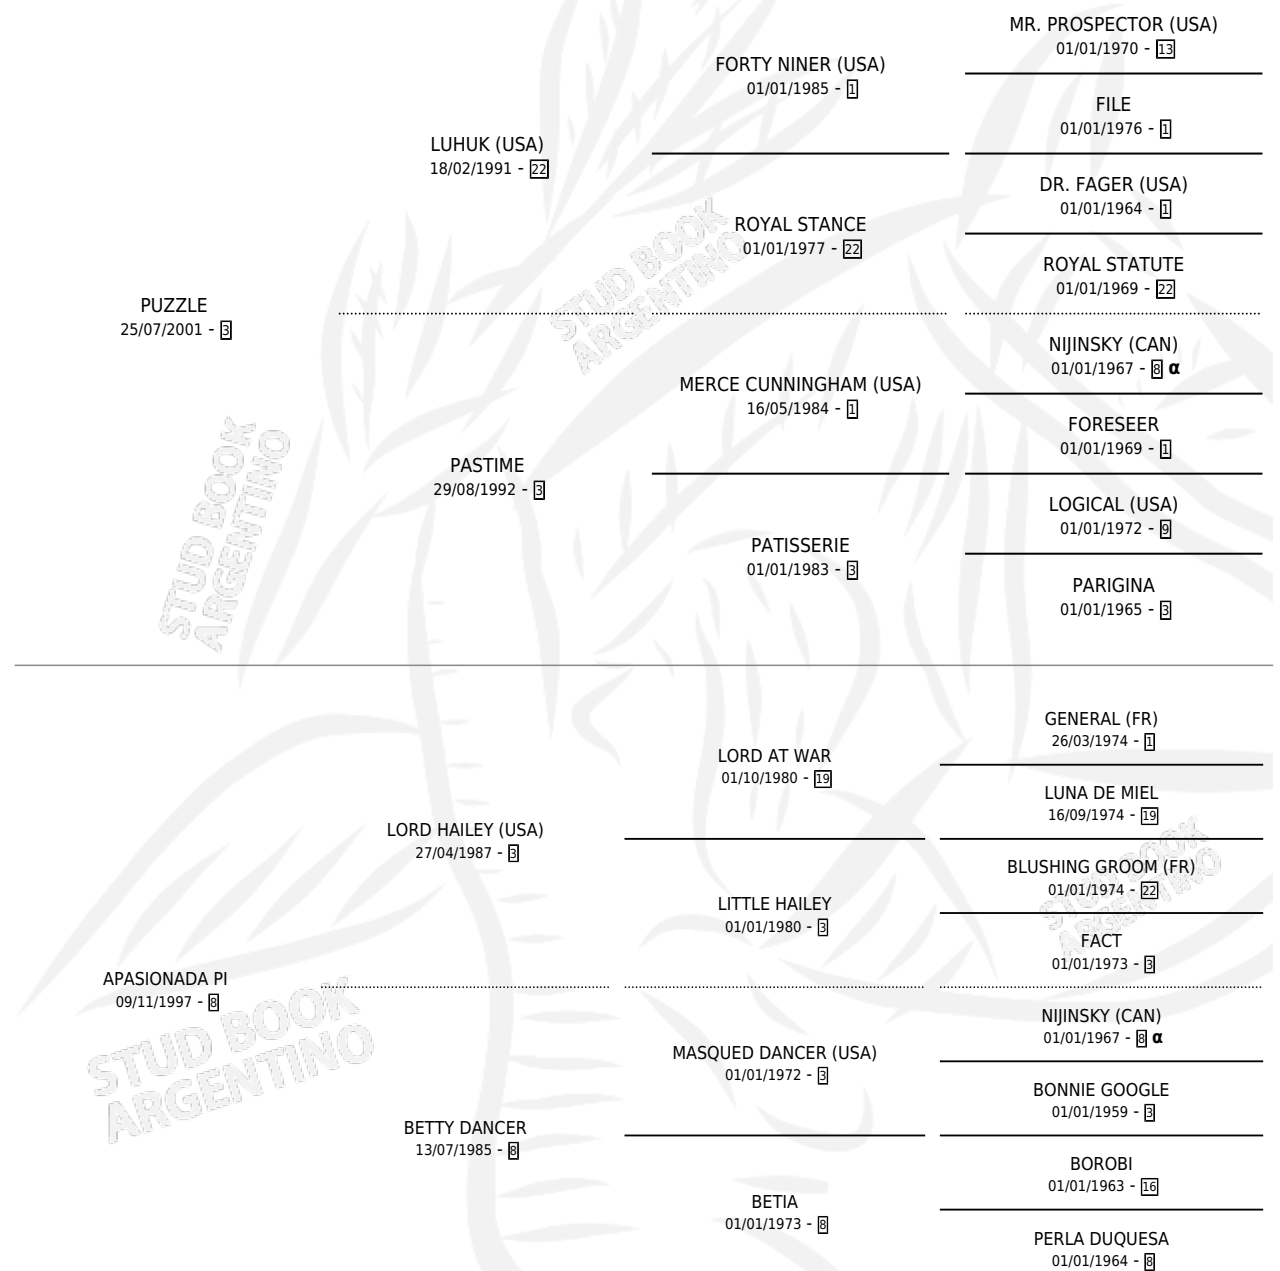

JULIETH

por PUZZLE y APASIONADA PI por LORD HAILEY (USA)

Argentina · Hembra · Alazan · SP · 05/11/2016
Familia 8-k · Volumen 42

ESTADO

TIPIFICACIÓN SANGUÍNEA	X
TIPIFICACIÓN POR ADN	✓
PASAPORTE	✓
IDENTIFICACIÓN POR MICROCHIP	✓
REPRODUCTOR	X

Lugar de nacimiento: Guer Aike

Criador: Mattina Juan Carlos

PEDIGREE

INBREEDING : α

JULIETH

Datos oficiales del Stud Book Argentino

Documento generado el 04/05/2026

studbook.org.ar