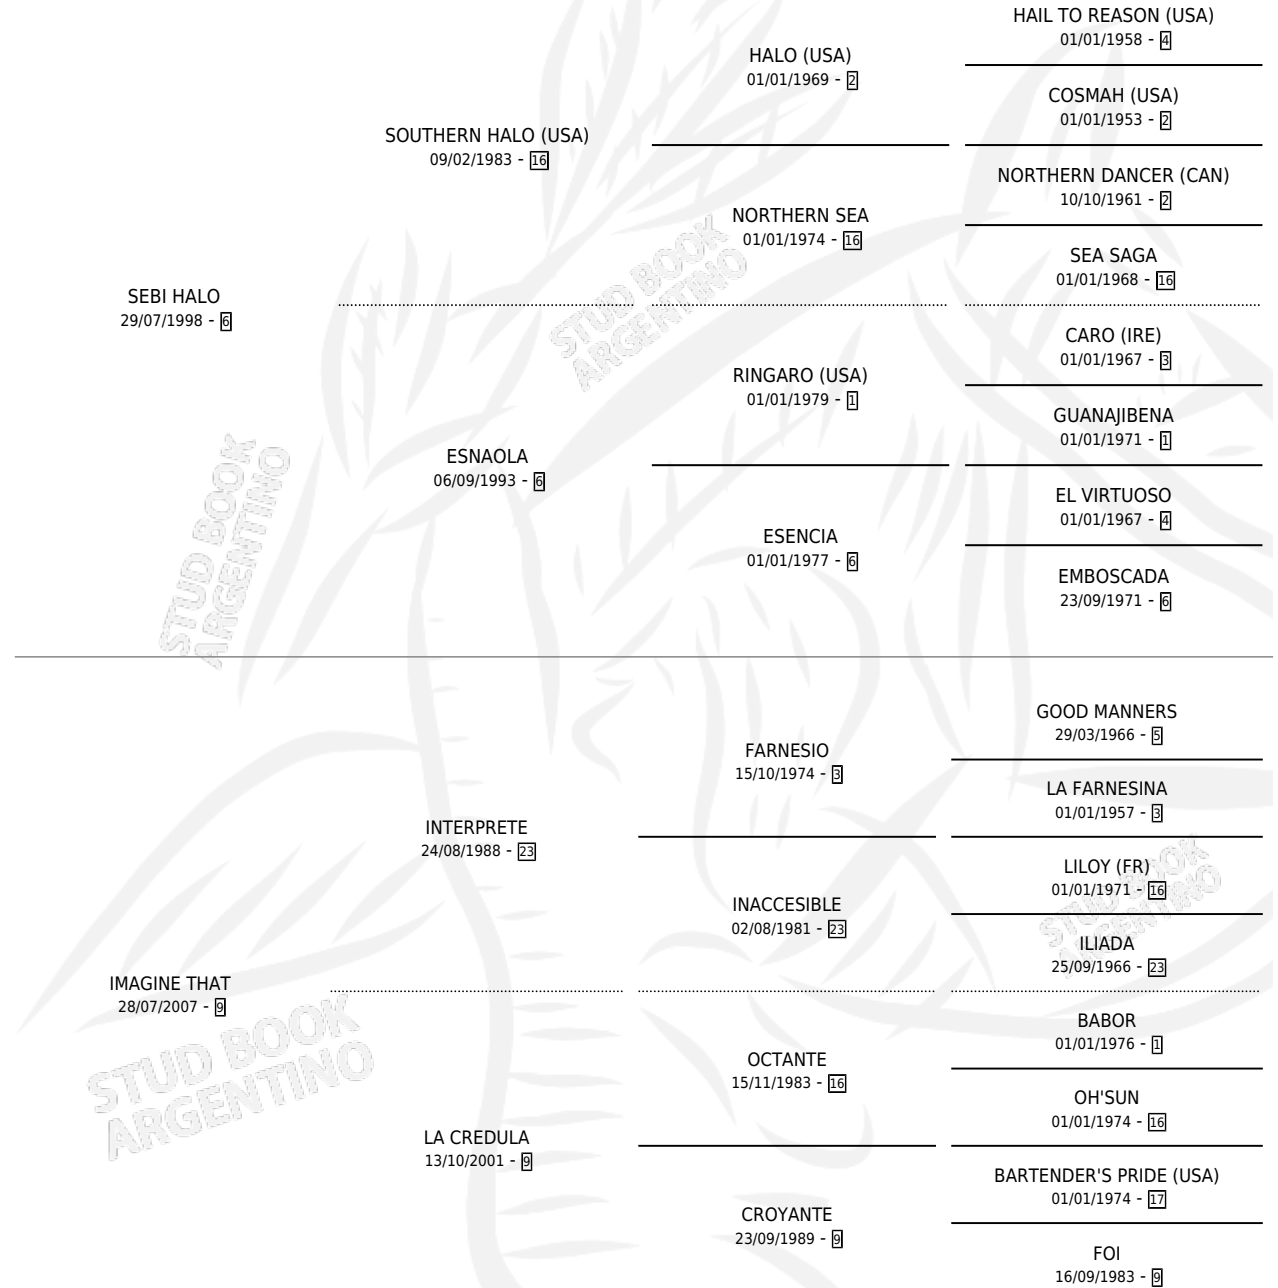

SUPPLEJACK

por SEBI HALO y IMAGINE THAT por INTERPRETE

Argentina · Macho · Zaino · SP · 28/10/2016
Familia 9-g · Volumen 42

ESTADO

TIPIFICACIÓN SANGUÍNEA	X
TIPIFICACIÓN POR ADN	✓
PASAPORTE	✓
IDENTIFICACIÓN POR MICROCHIP	✓
REPRODUCTOR	X

Lugar de nacimiento: El Paraiso

Criador: El Paraiso

PEDIGREE

CAMPAÑA

Solo carreras oficiales de Argentina

POR EDAD

EDAD	CC	1°	2°	3°	4°	5°	NP	CLC	CLG	CLCG1	CLGG1	IMPORTE	GANANCIA / CC
3 AÑOS	1	1	0	0	0	0	0	0	0	0	0	\$200,000	\$200,000
4 AÑOS	6	0	1	0	0	1	4	0	0	0	0	\$81,900	\$13,650
5 AÑOS	2	0	0	0	0	0	2	0	0	0	0	\$0	\$0
TOTALES	9	1	1	0	0	1	6	0	0	0	0	\$281,900	\$31,322
%		11.1%	11.1%	0.0%	0.0%	11.1%	66.7%	0.0%	0.0%	0.0%	0.0%		