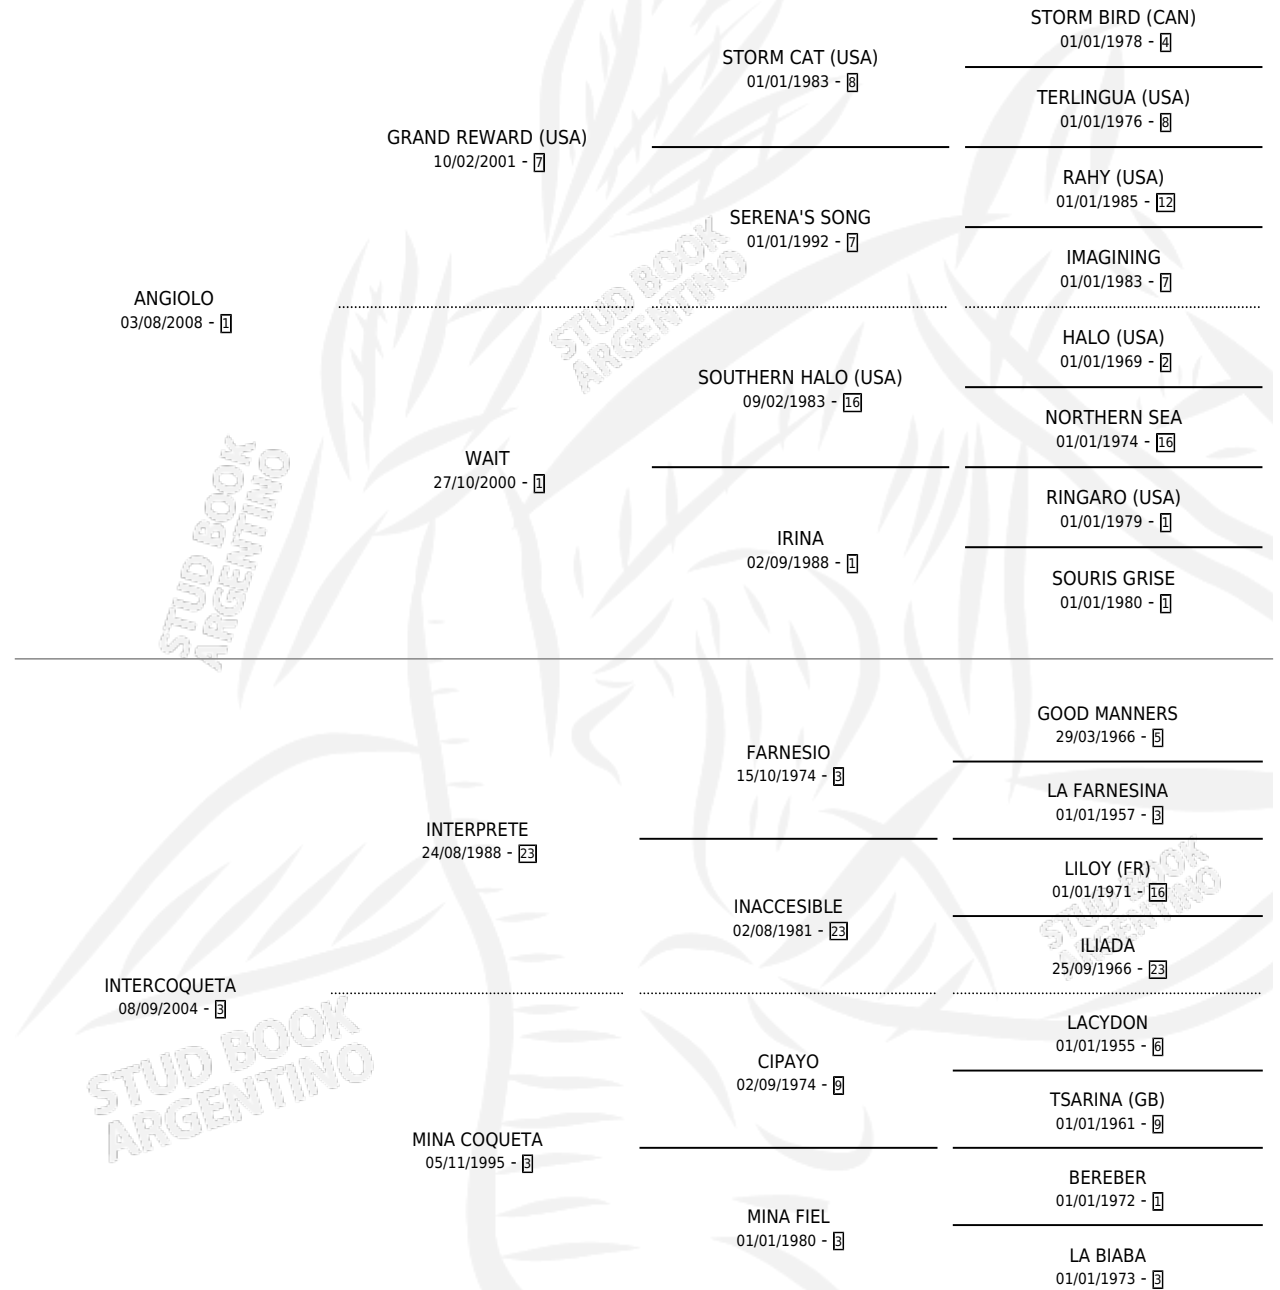

ANNALIST

por ANGIOLO y INTERCOQUETA por INTERPRETE

Argentina · Macho · Alazan · SP · 28/10/2016
Familia 3-h · Volumen 42

ESTADO

TIPIFICACIÓN SANGUÍNEA	X
TIPIFICACIÓN POR ADN	✓
PASAPORTE	✓
IDENTIFICACIÓN POR MICROCHIP	✓
REPRODUCTOR	X

Lugar de nacimiento: El Paraiso

Criador: El Paraiso

PEDIGREE

CAMPAÑA

Solo carreras oficiales de Argentina

POR EDAD

EDAD	CC	1°	2°	3°	4°	5°	NP	CLC	CLG	CLCG1	CLGG1	IMPORTE	GANANCIA / CC
3 AÑOS	2	0	0	0	0	0	2	0	0	0	0	\$0	\$0
4 AÑOS	6	1	0	2	0	0	3	0	0	0	0	\$153,893	\$25,649
5 AÑOS	6	1	0	2	1	0	2	0	0	0	0	\$176,350	\$29,392
6 AÑOS	2	0	1	0	0	0	1	0	0	0	0	\$100,000	\$50,000
TOTALES	16	2	1	4	1	0	8	0	0	0	0	\$430,243	\$26,890
%		12.5%	6.3%	25.0%	6.3%	0.0%	50.0%	0.0%	0.0%	0.0%	0.0%		

Ganador de 2 carreras en San Isidro - \$430,243, a los 4 y 5 años.

POR DISTANCIA

HIPODROMO	CC	1°	2°	3°	4°	5°	NP	CLC	CLG	CLCG1	CLGG1	IMPORTE
SAN ISIDRO	9	2	0	3	0	0	4	0	0	0	0	\$249,993
1200 MTS	5	2	0	1	0	0	2	0	0	0	0	\$201,893
1400 MTS	3	0	0	2	0	0	1	0	0	0	0	\$48,100
1000 MTS	1	0	0	0	0	0	1	0	0	0	0	\$0
LA PLATA	3	0	1	1	0	0	1	0	0	0	0	\$138,000
1000 MTS	1	0	1	0	0	0	0	0	0	0	0	\$100,000
1200 MTS	2	0	0	1	0	0	1	0	0	0	0	\$38,000
PALERMO	4	0	0	0	1	0	3	0	0	0	0	\$42,250
1000 MTS	3	0	0	0	1	0	2	0	0	0	0	\$36,250
1200 MTS	1	0	0	0	0	0	1	0	0	0	0	\$6,000