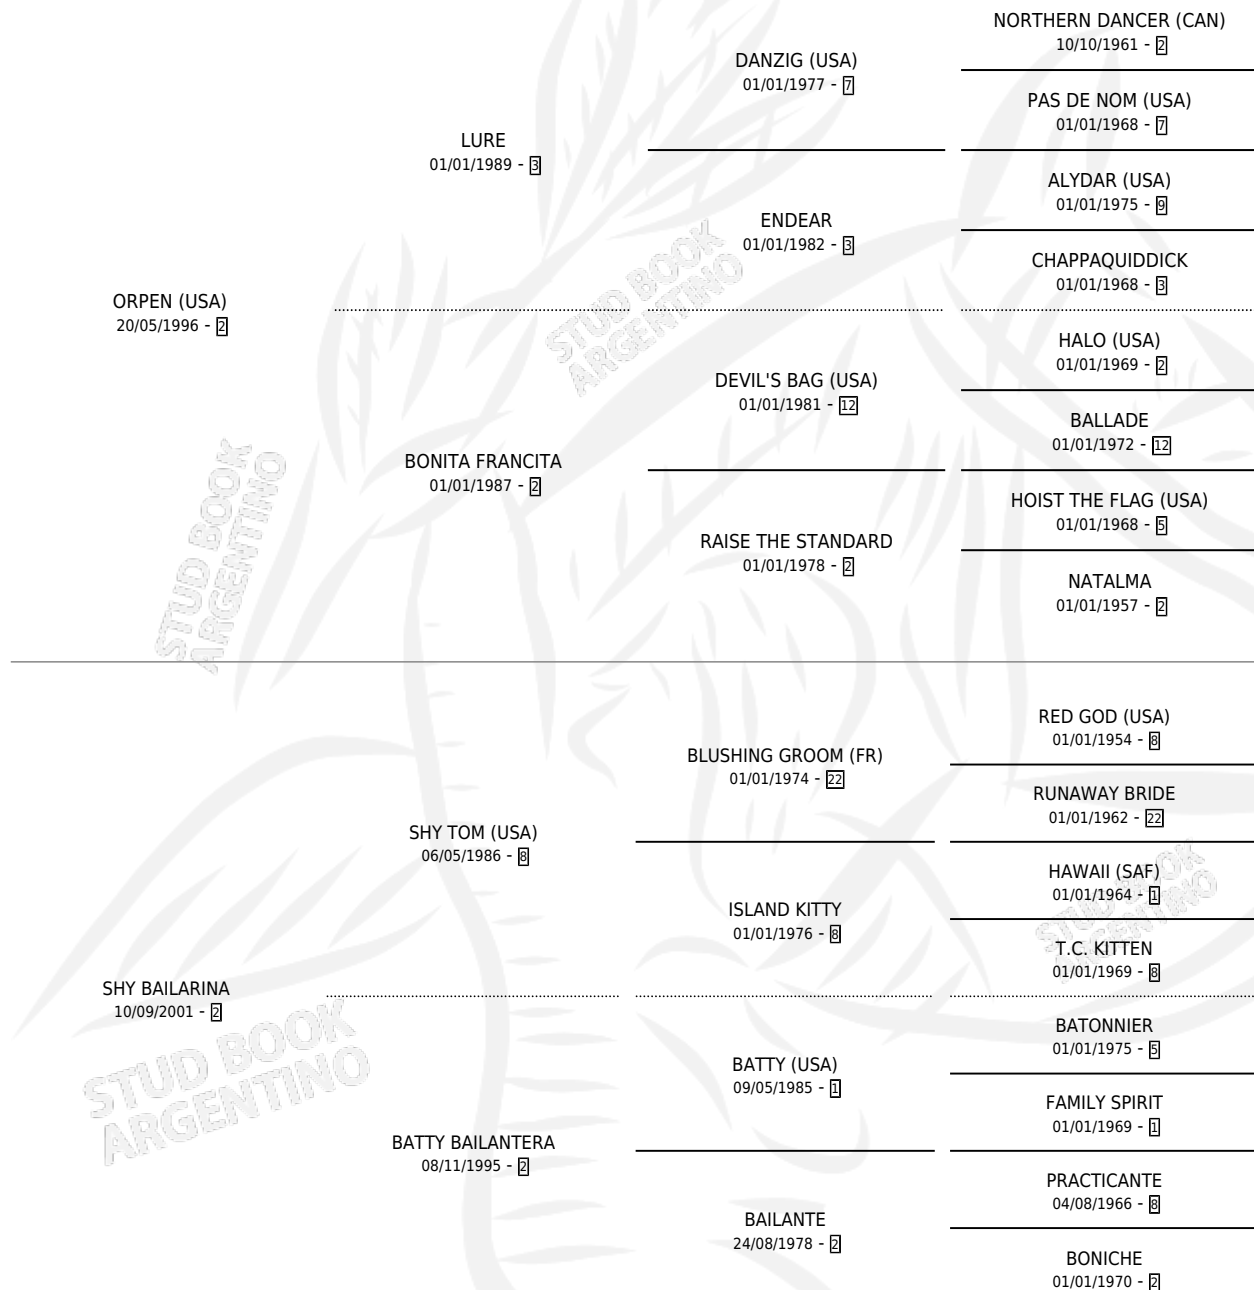

BAILARINA COCO

por **ORPEN (USA)** y **SHY BAILARINA** por **SHY TOM (USA)**

Argentina · Hembra · Zaino · SP · 03/11/2016
Familia 2-g · Volumen 42

ESTADO

TIPIFICACIÓN SANGUÍNEA	X
TIPIFICACIÓN POR ADN	✓
PASAPORTE	✓
IDENTIFICACIÓN POR MICROCHIP	✓
REPRODUCTOR	✓

Lugar de nacimiento: La Leyenda De Areco

Criador: Amud Julio Alberto

~

HIJOS

	MACHOS	HEMBRAS
3 NACIERON	1	2
1 CORRIERON	0	1

SIN ACTUACIONES

PEDIGREE