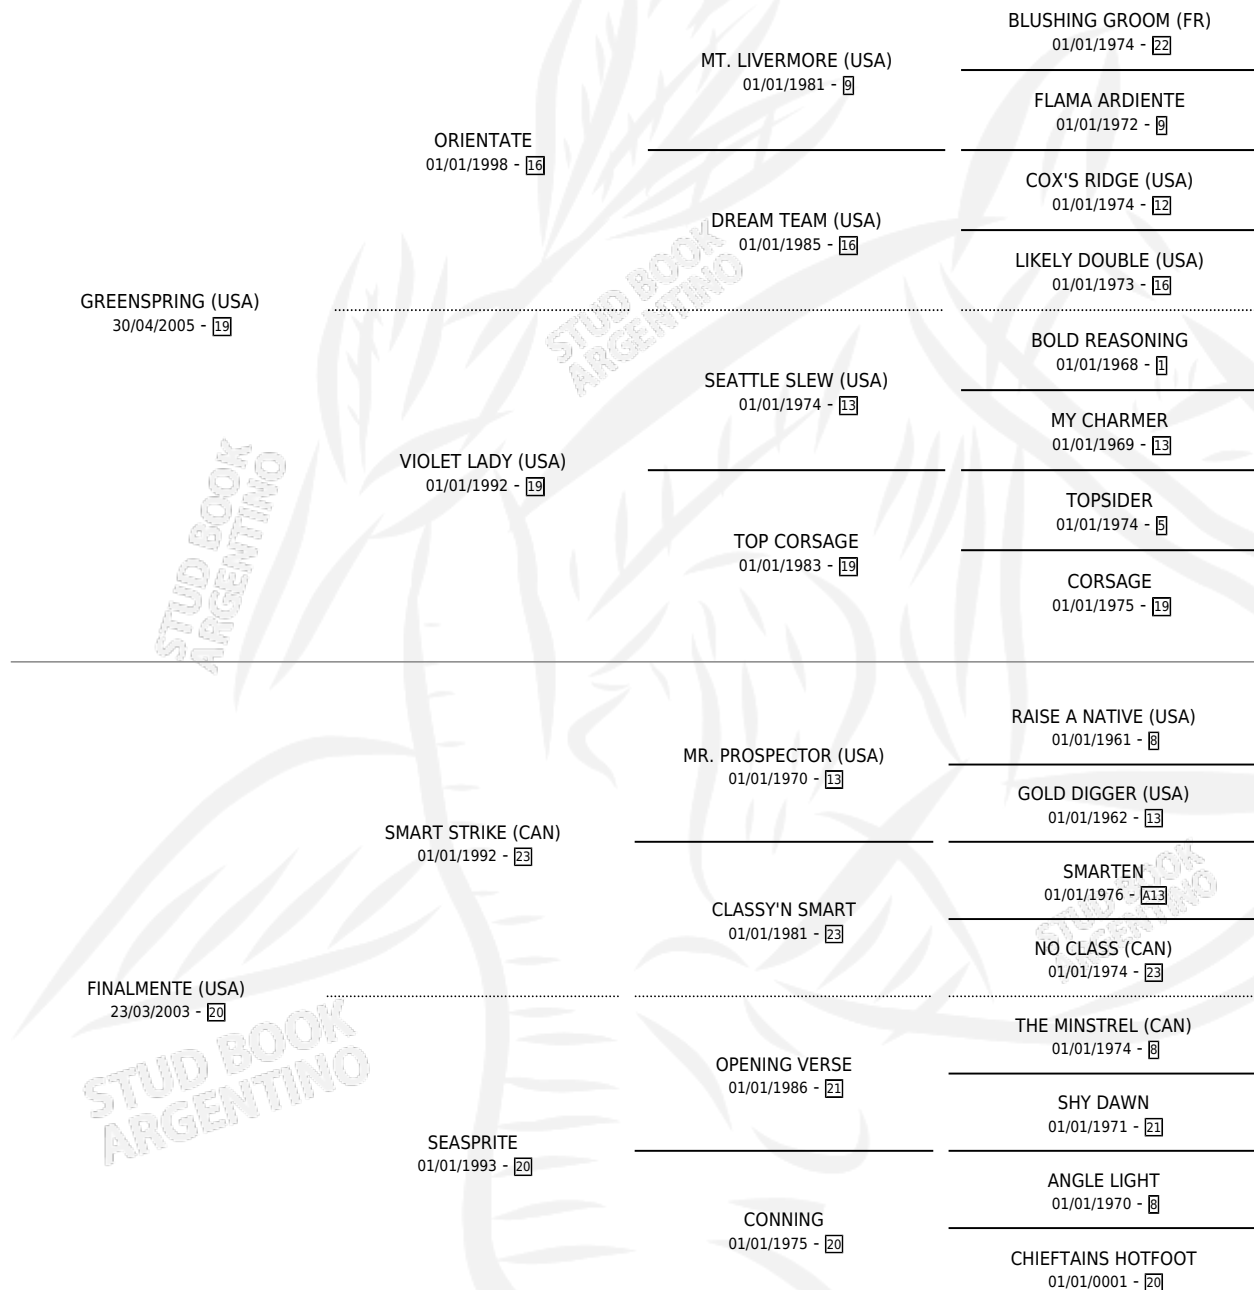

DOÑA SPRING

por GREENSPRING (USA) y FINALMENTE (USA) por
SMART STRIKE (CAN)

Argentina · Hembra · Zaino · SP · 22/10/2016
Familia 20 · Volumen 42

ESTADO

TIPIFICACIÓN SANGUÍNEA	X
TIPIFICACIÓN POR ADN	✓
PASAPORTE	✓
IDENTIFICACIÓN POR MICROCHIP	✓
REPRODUCTOR	✓

Lugar de nacimiento: Estirpe De Criadores
Criador: Estirpe De Criadores

PEDIGREE

CAMPAÑA

Solo carreras oficiales de Argentina

POR EDAD

EDAD	CC	1°	2°	3°	4°	5°	NP	CLC	CLG	CLCG1	CLGG1	IMPORTE	GANANCIA / CC
4 AÑOS	1	0	0	0	0	0	1	0	0	0	0	\$0	\$0
TOTALES	1	0	0	0	0	0	1	0	0	0	0	\$0	\$0
%		0.0%	0.0%	0.0%	0.0%	0.0%	100%	0.0%	0.0%	0.0%	0.0%		