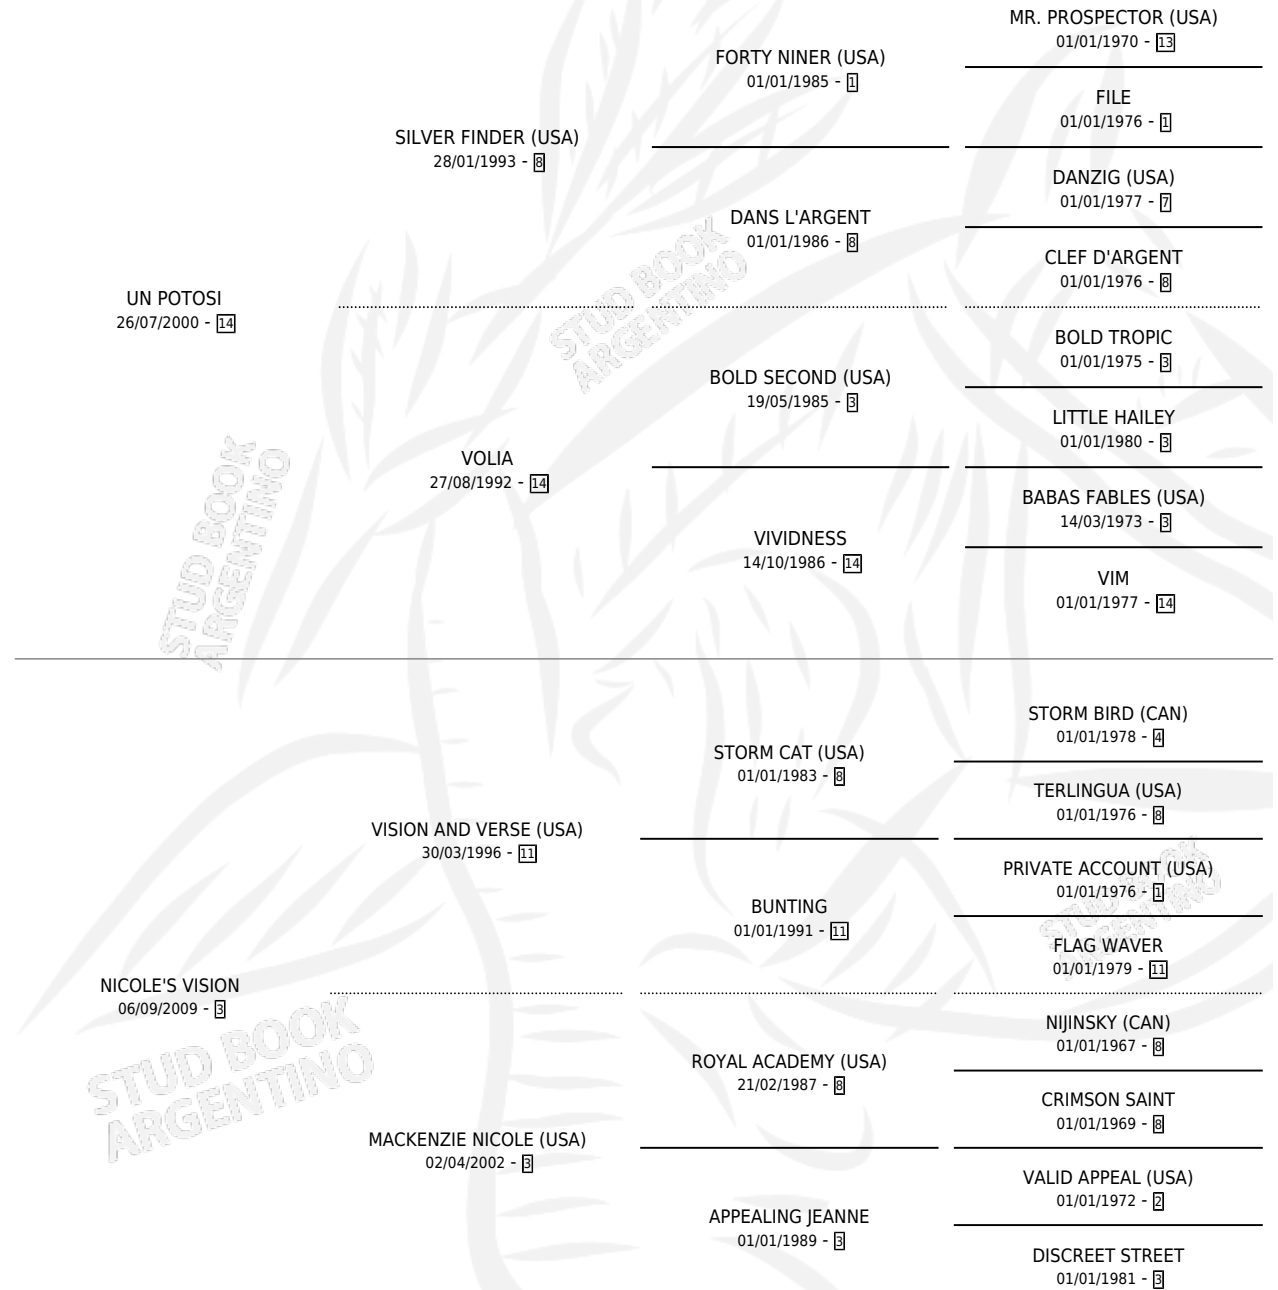

BIG PIRINCHO

por UN POTOSI y NICOLE'S VISION por VISION AND VERSE (USA)

Argentina · Hembra · Zaino · SP · 02/11/2016
Familia 3-d · Volumen 42

ESTADO

TIPIFICACIÓN SANGUÍNEA	X
TIPIFICACIÓN POR ADN	X
PASAPORTE	X
IDENTIFICACIÓN POR MICROCHIP	✓
REPRODUCTOR	X

Lugar de nacimiento: Rio Areco
Criador: Spinelli Hector Ruben

PEDIGREE

BIG PIRINCHO

Datos oficiales del Stud Book Argentino

Documento generado el 10/05/2026

studbook.org.ar