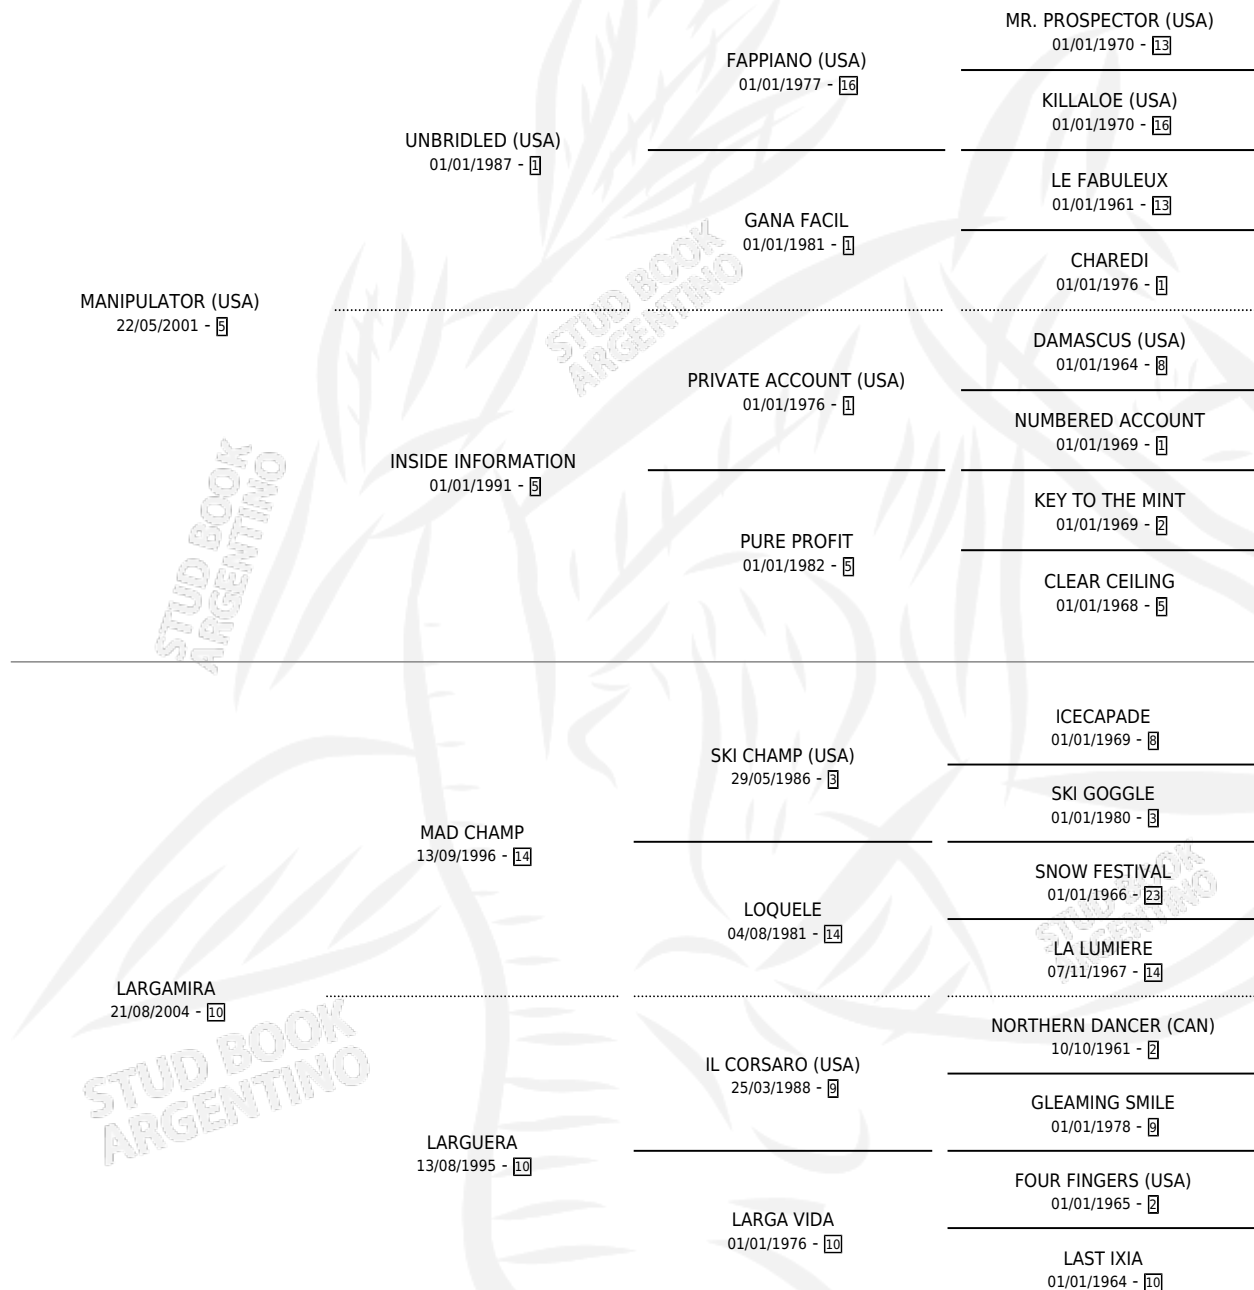

LARGANDO POR EL

por MANIPULATOR (USA) y LARGAMIRA por MAD CHAMP

Argentina · Hembra · Zaino · SP · 07/11/2016
Familia 10-a · Volumen 42

ESTADO

TIPIFICACIÓN SANGUÍNEA	X
TIPIFICACIÓN POR ADN	✓
PASAPORTE	✓
IDENTIFICACIÓN POR MICROCHIP	✓
REPRODUCTOR	✓

Lugar de nacimiento: El Tala

Criador: El Tala

~

HIJOS

	MACHOS	HEMBRAS
2 NACIERON	1	1

SIN ACTUACIONES

PEDIGREE

S

mientos 2 / Efectividad 50.00%

PADRILLO	PRODUCTO	CRIADOR	1ER SERVICIO	ÚLTIMO SERVICIO
LAURELIANO	∅		20/11/2024	22/11/2024
LAURELIANO	MAN RULER (M Z, 27/10/2024)	GRAN PEPE	08/11/2023	10/11/2023
LAURELIANO	MALKA RULER (H Z, 06/09/2023)	GRAN PEPE	04/10/2022	06/10/2022
LAURELIANO	∅		11/10/2020	13/10/2020