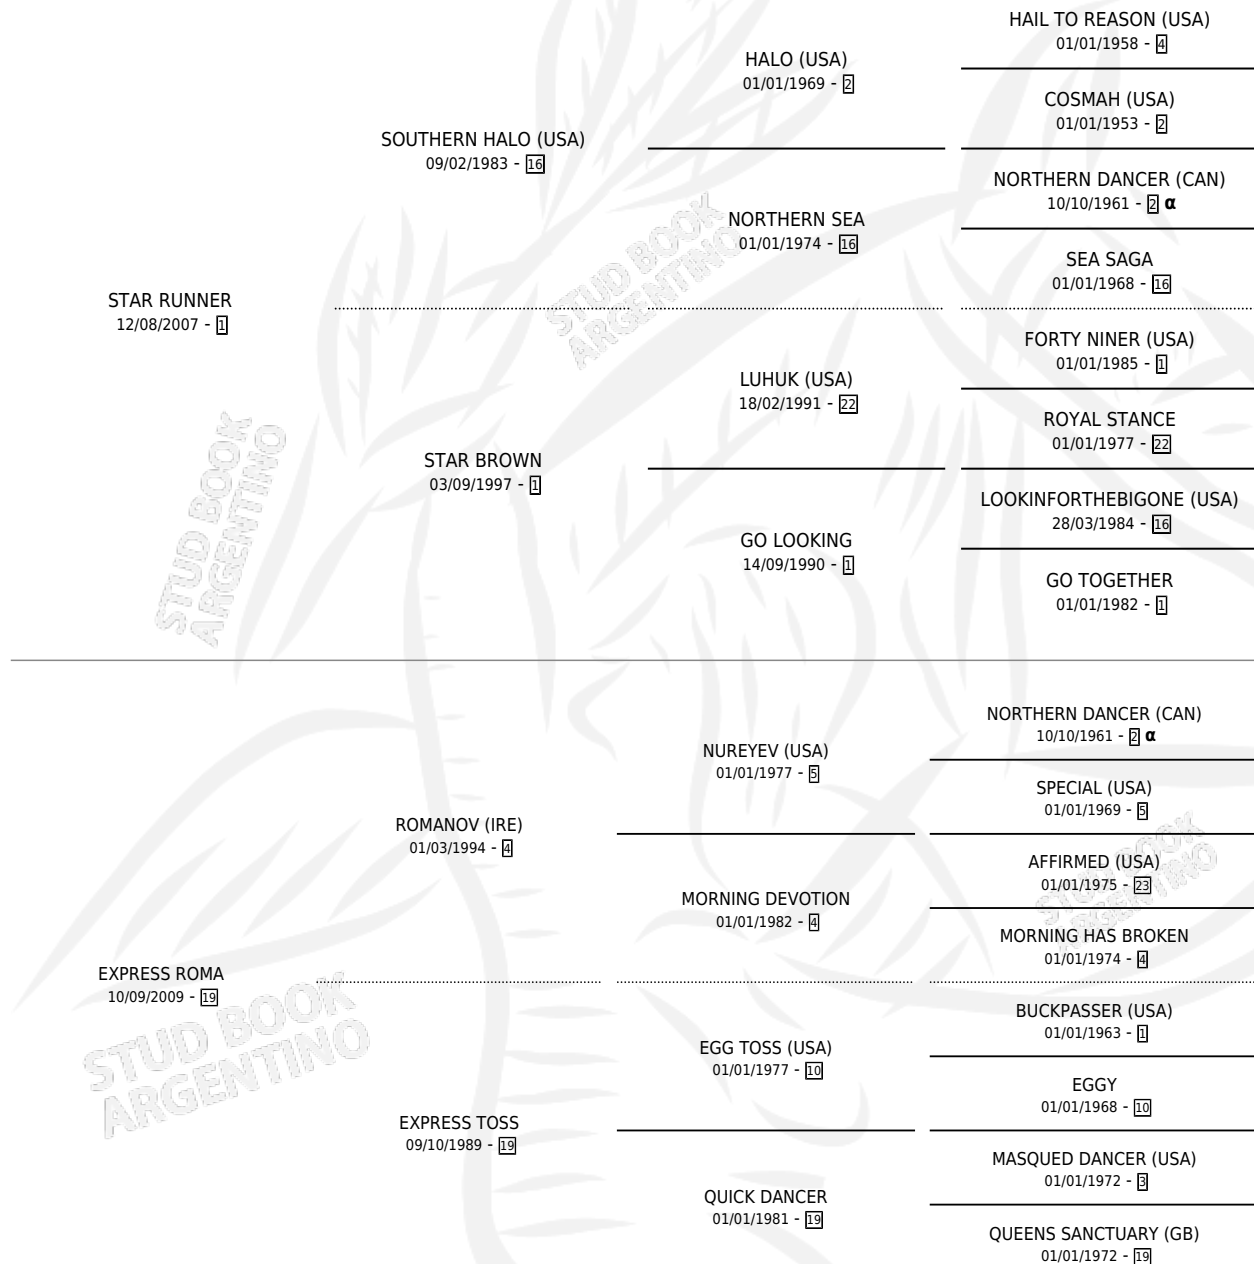

LA EXPRESS RUNNER

por STAR RUNNER y EXPRESS ROMA por ROMANOV (IRE)

Argentina · Hembra · Zaino · SP · 28/10/2016
Familia 19 · Volumen 42

ESTADO

TIPIFICACIÓN SANGUÍNEA	X
TIPIFICACIÓN POR ADN	✓
PASAPORTE	✓
IDENTIFICACIÓN POR MICROCHIP	✓
REPRODUCTOR	X

Lugar de nacimiento: El Tala
Criador: El Tala

PEDIGREE

INBREEDING : α