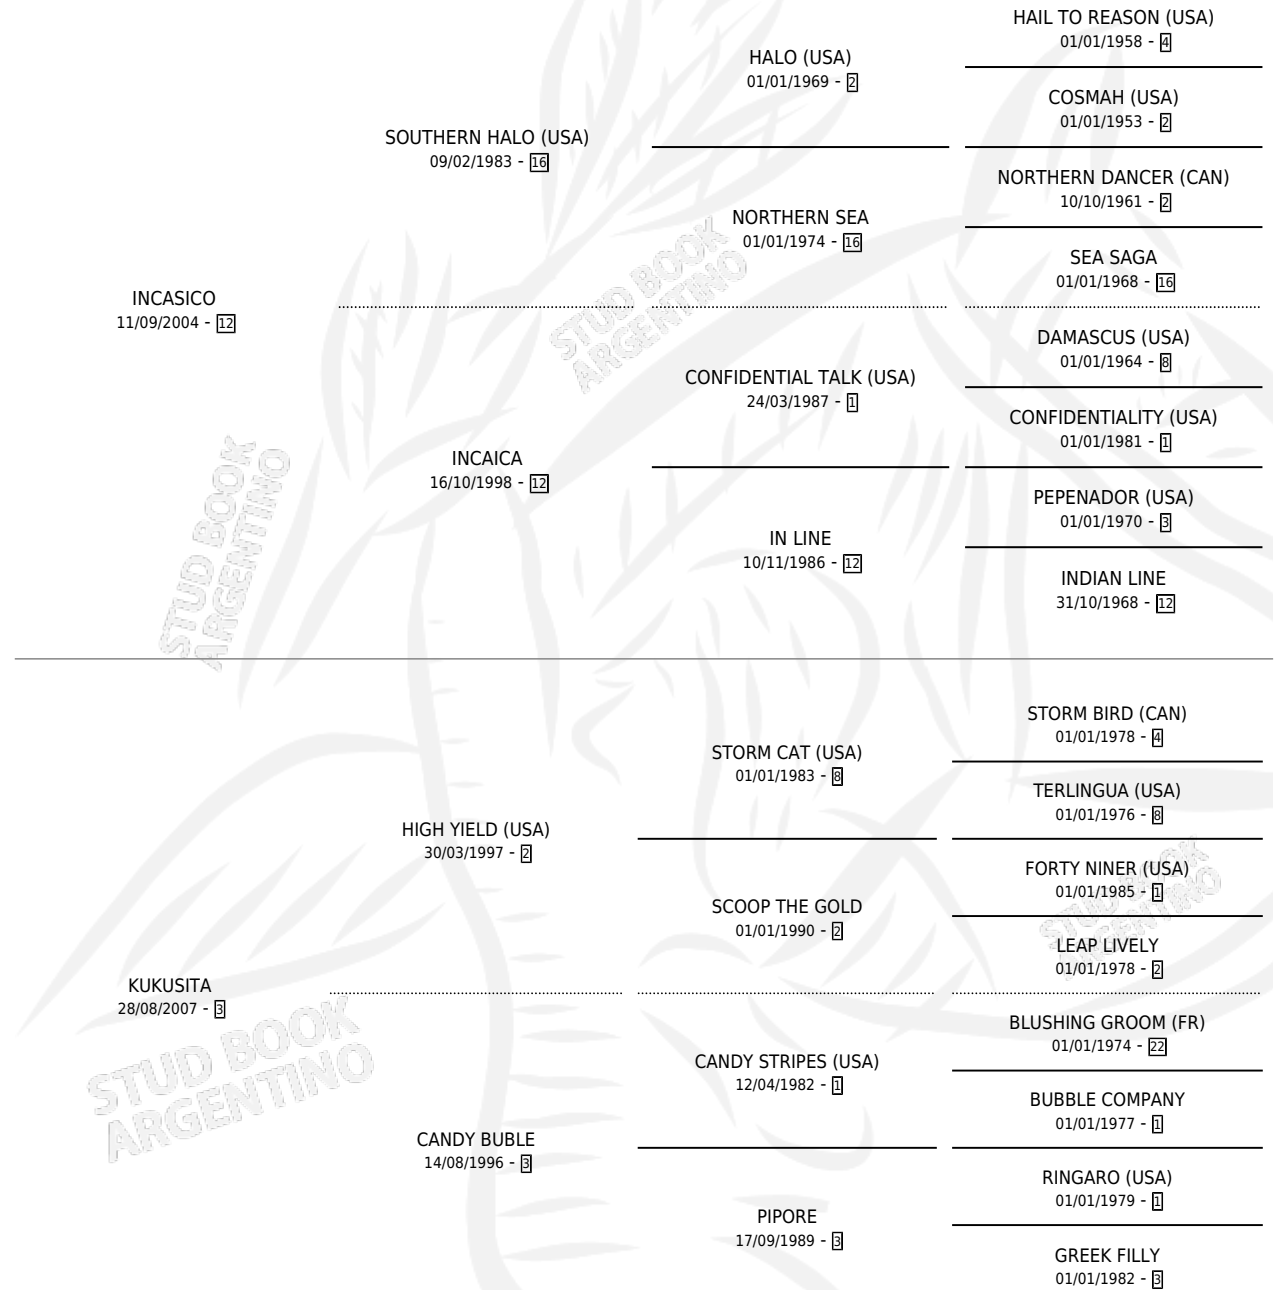

KUKU INCA

por INCASICO y KUKUSITA por HIGH YIELD (USA)

Argentina · Hembra · Tordillo · SP · 29/08/2016
Familia 3-i · Volumen 42

ESTADO

TIPIFICACIÓN SANGUÍNEA	X
TIPIFICACIÓN POR ADN	✓
PASAPORTE	✓
IDENTIFICACIÓN POR MICROCHIP	✓
REPRODUCTOR	X

Lugar de nacimiento: Costa Del Rio
Criador: Calomino S.A.

PEDIGREE

CAMPAÑA

Solo carreras oficiales de Argentina

POR EDAD

EDAD	CC	1°	2°	3°	4°	5°	NP	CLC	CLG	CLCG1	CLGG1	IMPORTE	GANANCIA / CC
4 AÑOS	4	0	0	0	0	0	4	0	0	0	0	\$0	\$0
TOTALES	4	0	0	0	0	0	4	0	0	0	0	\$0	\$0
%		0.0%	0.0%	0.0%	0.0%	0.0%	100%	0.0%	0.0%	0.0%	0.0%		