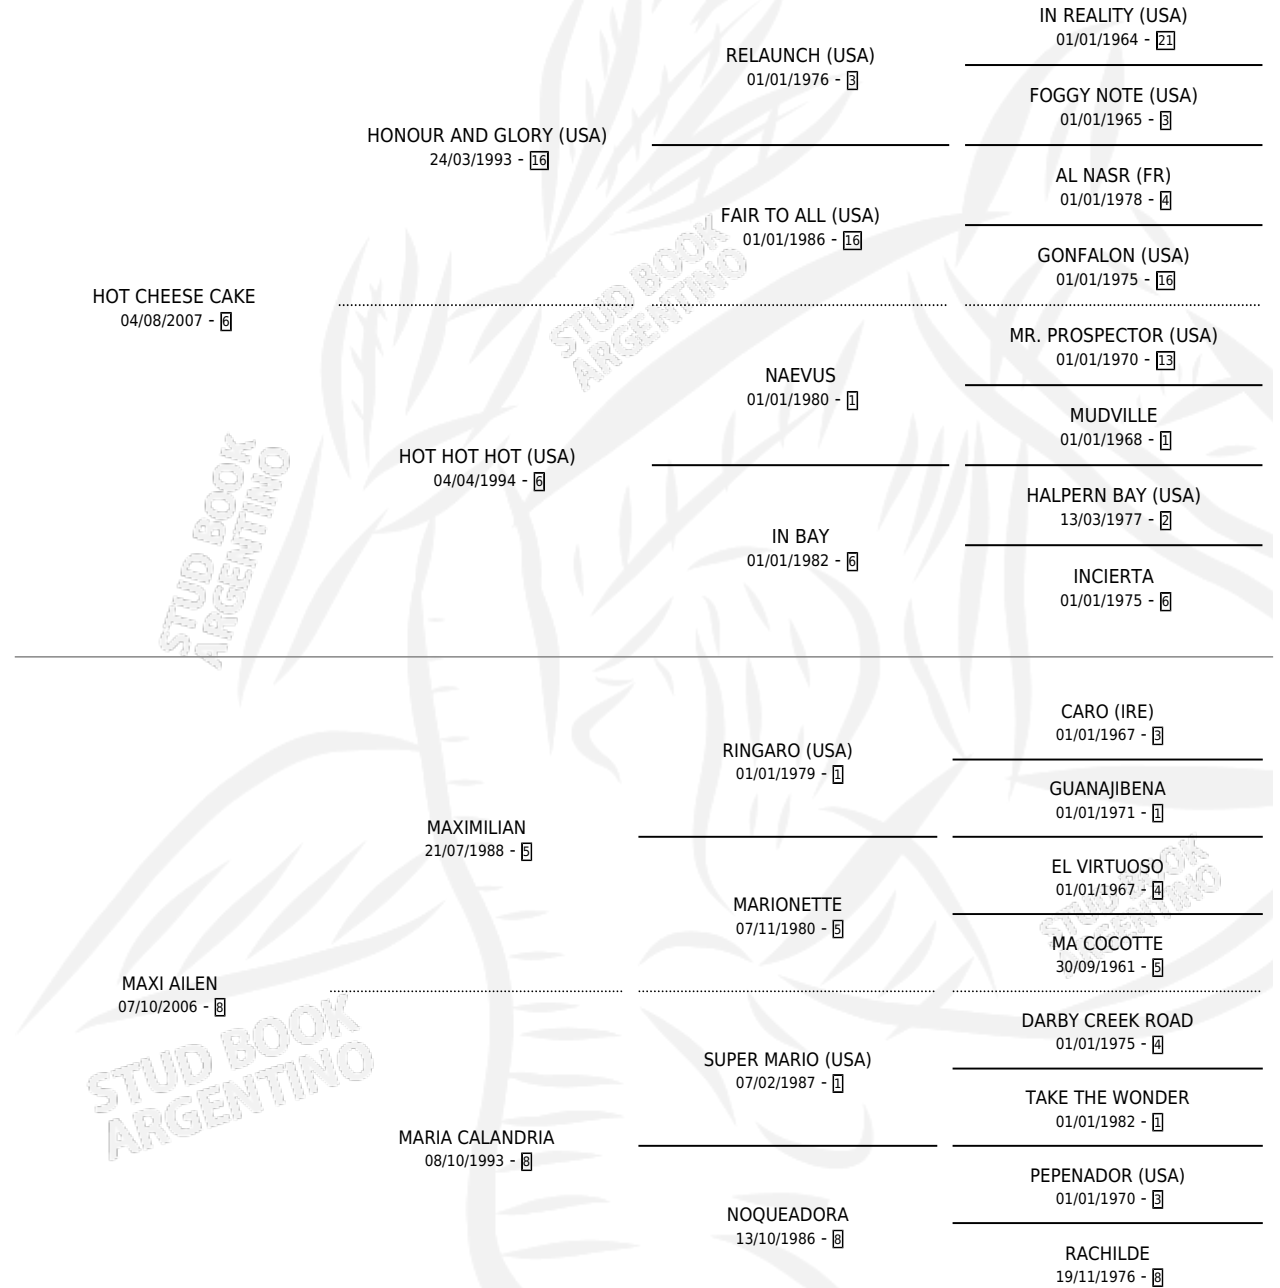

ELBA HOT

por **HOT CHEESE CAKE** y **MAXI AILEN** por **MAXIMILIAN**

Argentina · Hembra · Zaino · SP · 04/10/2016
Familia 8-k · Volumen 42

ESTADO

TIPIFICACIÓN SANGUÍNEA	X
TIPIFICACIÓN POR ADN	X
PASAPORTE	X
IDENTIFICACIÓN POR MICROCHIP	X
REPRODUCTOR	X

Lugar de nacimiento: 14 De Julio
Criador: Ochoa Gustavo Eduardo

PEDIGREE

ELBA HOT

Datos oficiales del Stud Book Argentino

Documento generado el 14/05/2026

studbook.org.ar