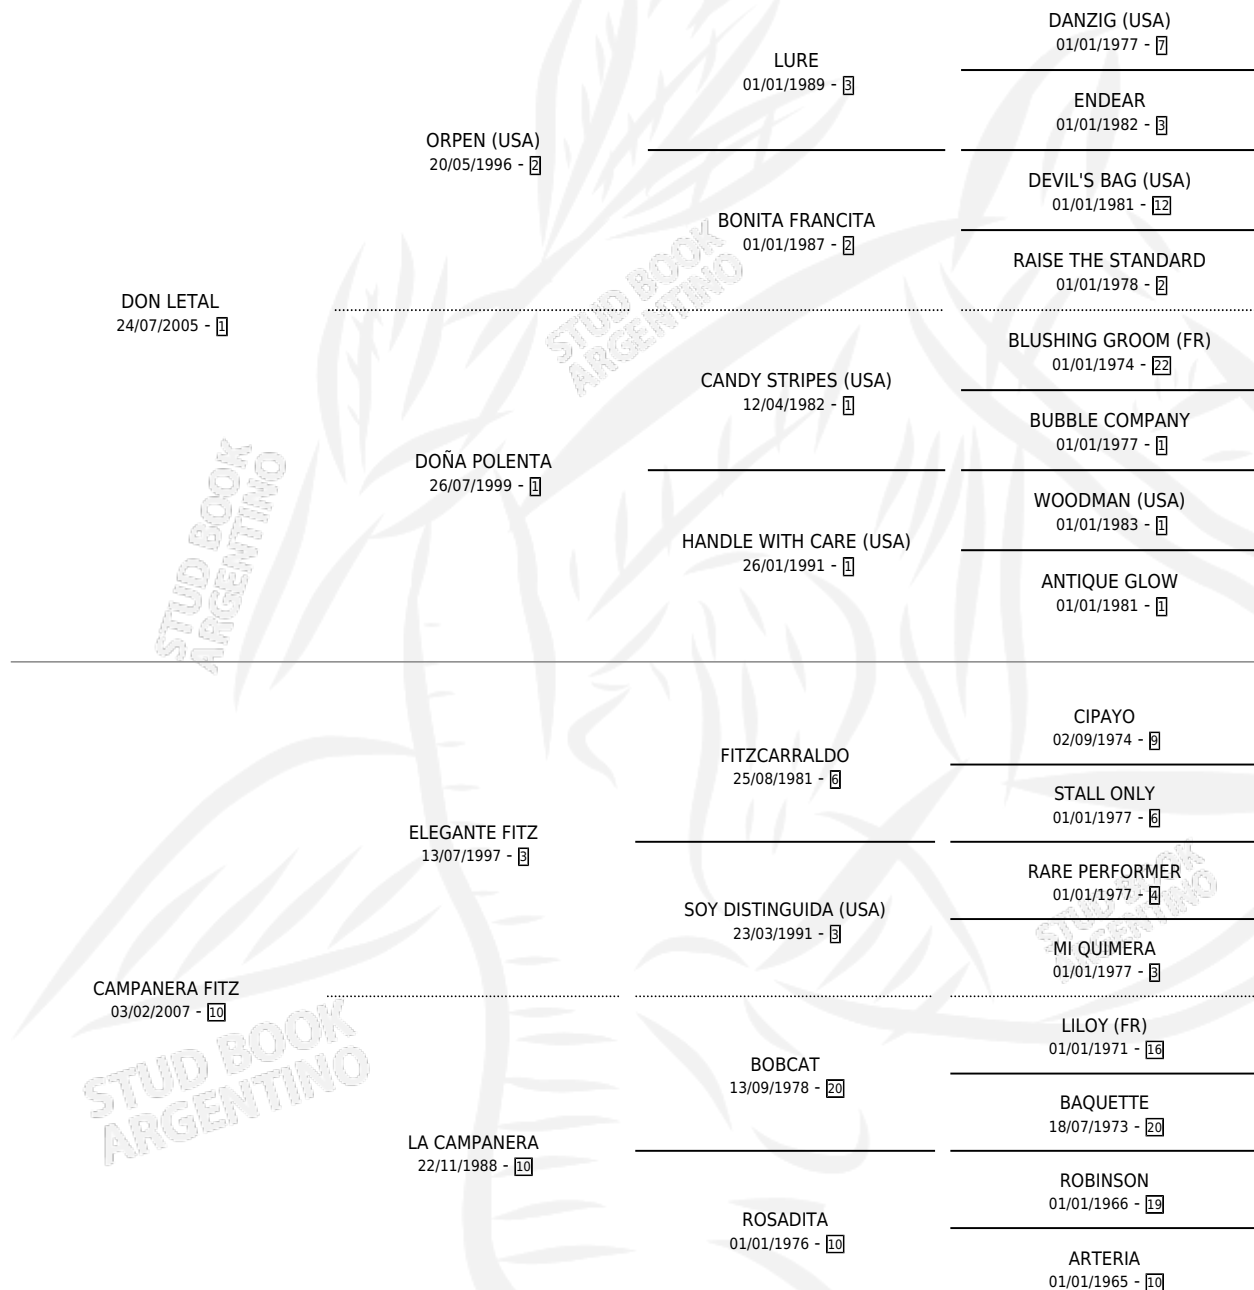

DOÑA MARTAPAO

por DON LETAL y CAMPANERA FITZ por ELEGANTE FITZ

Argentina · Hembra · Alazan · SP · 24/11/2016
Familia 10-e · Volumen 42

ESTADO

TIPIFICACIÓN SANGUÍNEA	X
TIPIFICACIÓN POR ADN	X
PASAPORTE	X
IDENTIFICACIÓN POR MICROCHIP	X
REPRODUCTOR	X

Lugar de nacimiento: Cariloo

Criador: Sivero Julio Cesar

PEDIGREE