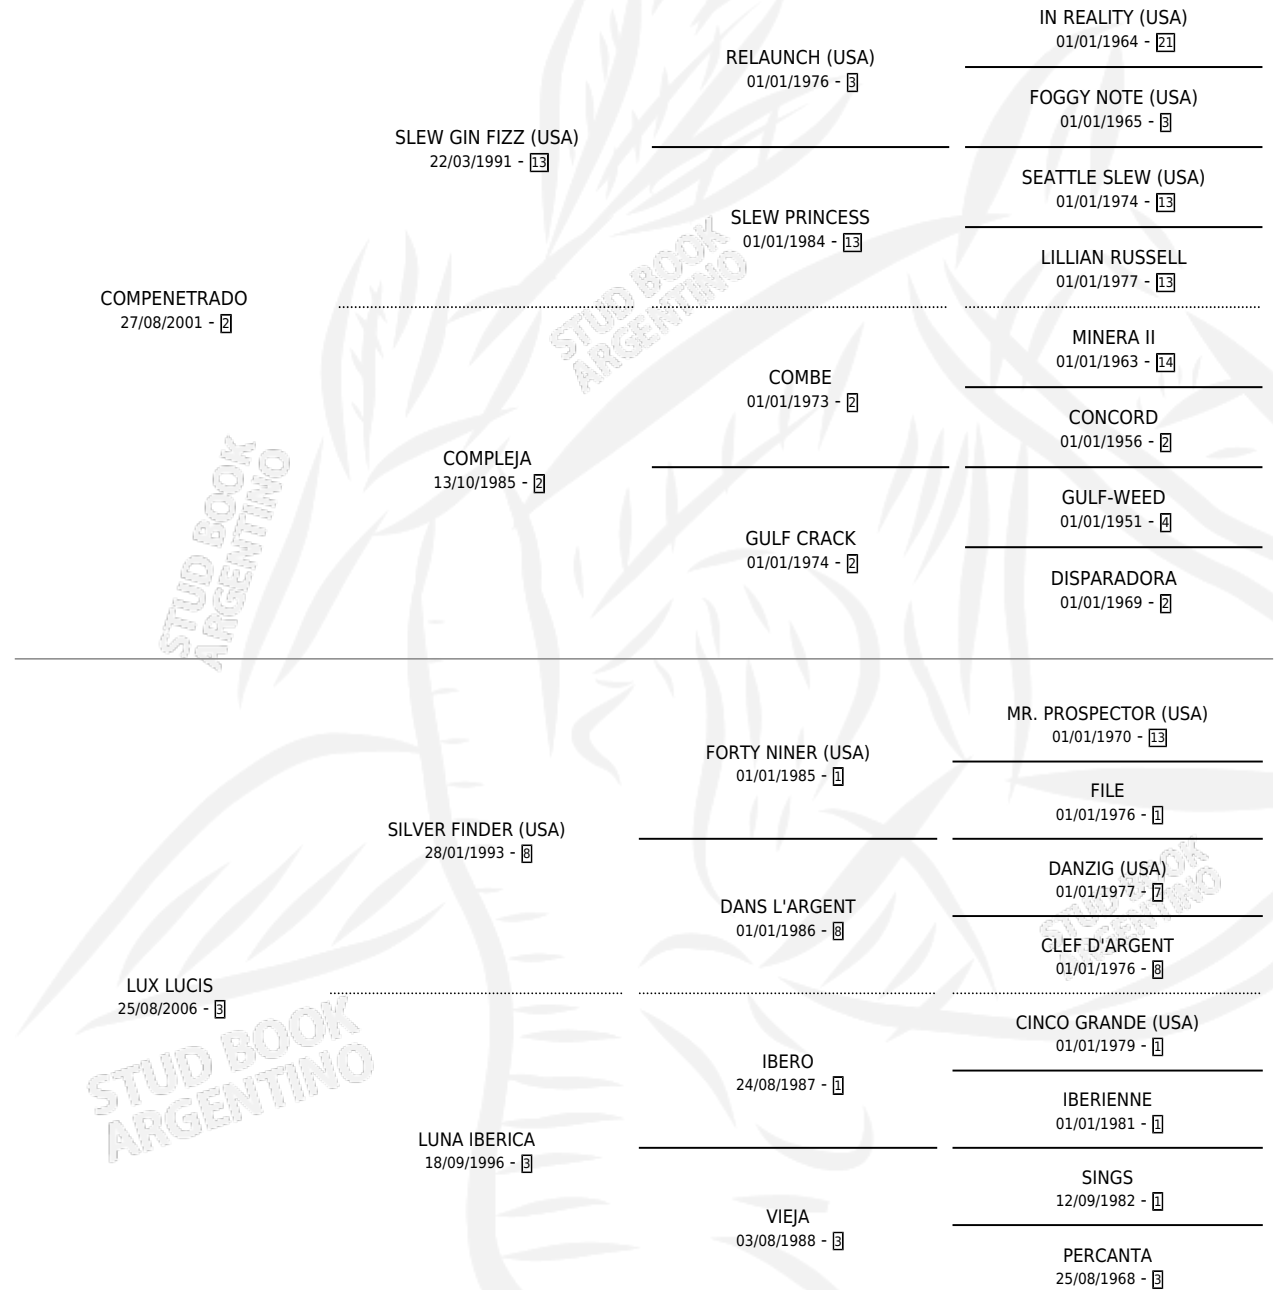

LUX BENINA

por **COMPENETRADO** y **LUX LUCIS** por **SILVER FINDER**
(USA)

Argentina · Hembra · Zaino Colorado · SP · 13/10/2016
Familia 3-h · Volumen 42

ESTADO

TIPIFICACIÓN SANGUÍNEA	X
TIPIFICACIÓN POR ADN	✓
PASAPORTE	✓
IDENTIFICACIÓN POR MICROCHIP	✓
REPRODUCTOR	X

Lugar de nacimiento: Campo particular

Criador: Petenatti Gabriela Vanesa

PEDIGREE

CAMPAÑA

Solo carreras oficiales de Argentina

POR EDAD

EDAD	CC	1°	2°	3°	4°	5°	NP	CLC	CLG	CLCG1	CLGG1	IMPORTE	GANANCIA / CC
2 AÑOS	2	0	0	0	0	0	2	0	0	0	0	\$0	\$0
3 AÑOS	2	0	0	0	0	1	1	0	0	0	0	\$2,396	\$1,198
TOTALES	4	0	0	0	0	1	3	0	0	0	0	\$2,396	\$599
%		0.0%	0.0%	0.0%	0.0%	25.0%	75.0%	0.0%	0.0%	0.0%	0.0%		