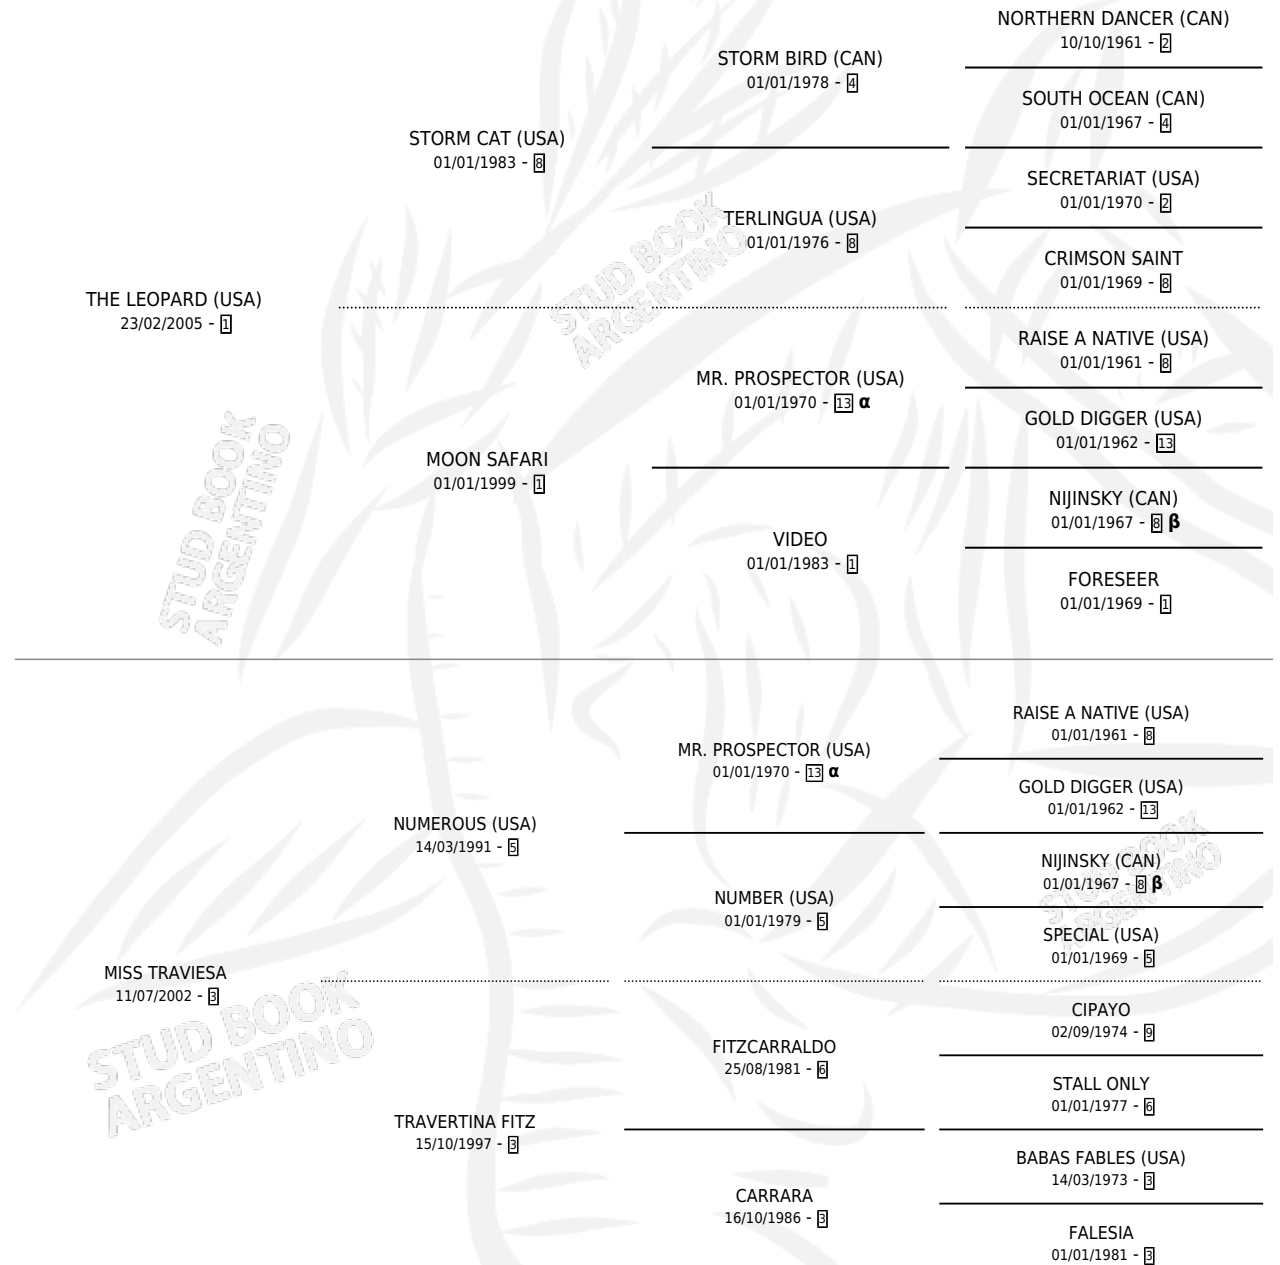

# OSYLAU

por **THE LEOPARD (USA)** y **MISS TRAVIESA** por **NUMEROUS (USA)**

Argentina · Hembra · Zaino · SP · 15/11/2016  
Familia 3-b · Volumen 42

## ESTADO

TIPIFICACIÓN SANGUÍNEA	X
TIPIFICACIÓN POR ADN	✓
PASAPORTE	✓
IDENTIFICACIÓN POR MICROCHIP	✓
REPRODUCTOR	X

**Lugar de nacimiento:** Mi Gran Sueño  
**Criador:** Rooseleer Alejandra

## PEDIGREE

INBREEDING : **α,β**