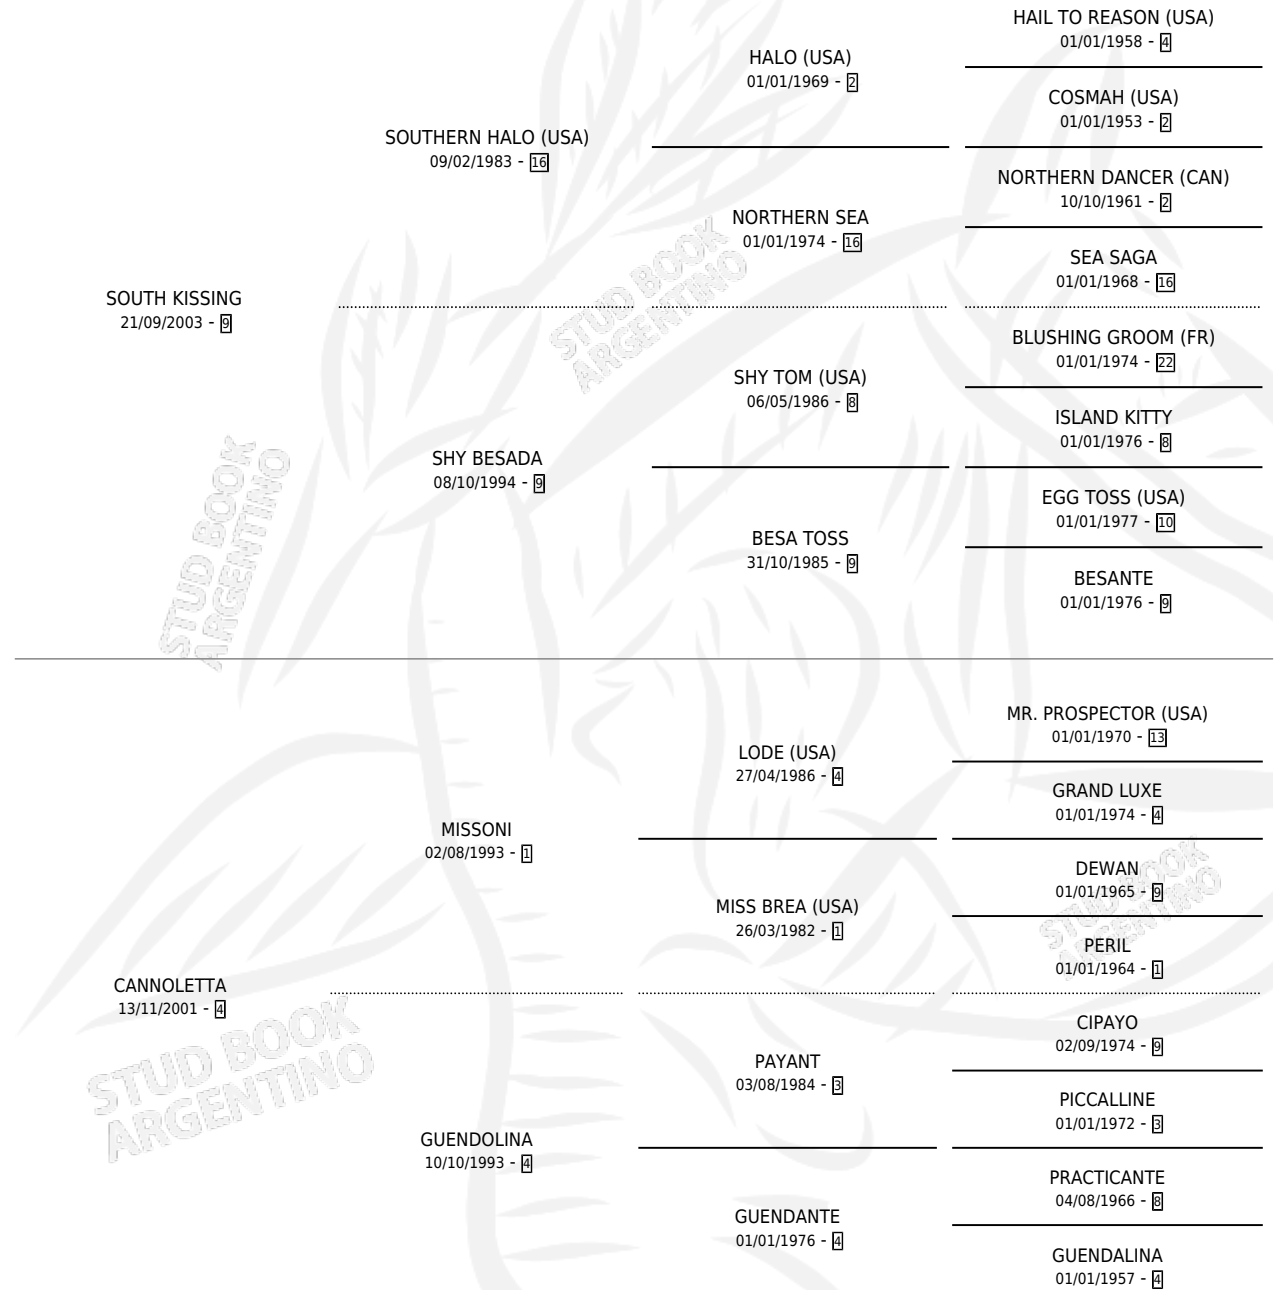

IL PAPARAZZI

por SOUTH KISSING y CANNOLETTA por MISSONI

Argentina · Macho · Alazan · SP · 07/11/2016
Familia 4-e · Volumen 42

ESTADO

TIPIFICACIÓN SANGUÍNEA	X
TIPIFICACIÓN POR ADN	X
PASAPORTE	X
IDENTIFICACIÓN POR MICROCHIP	X
REPRODUCTOR	X

Lugar de nacimiento: Mil Novecientos Doce
Criador: Di Sanzo Antonio

PEDIGREE

IL PAPARAZZI

Datos oficiales del Stud Book Argentino

Documento generado el 08/05/2026

studbook.org.ar