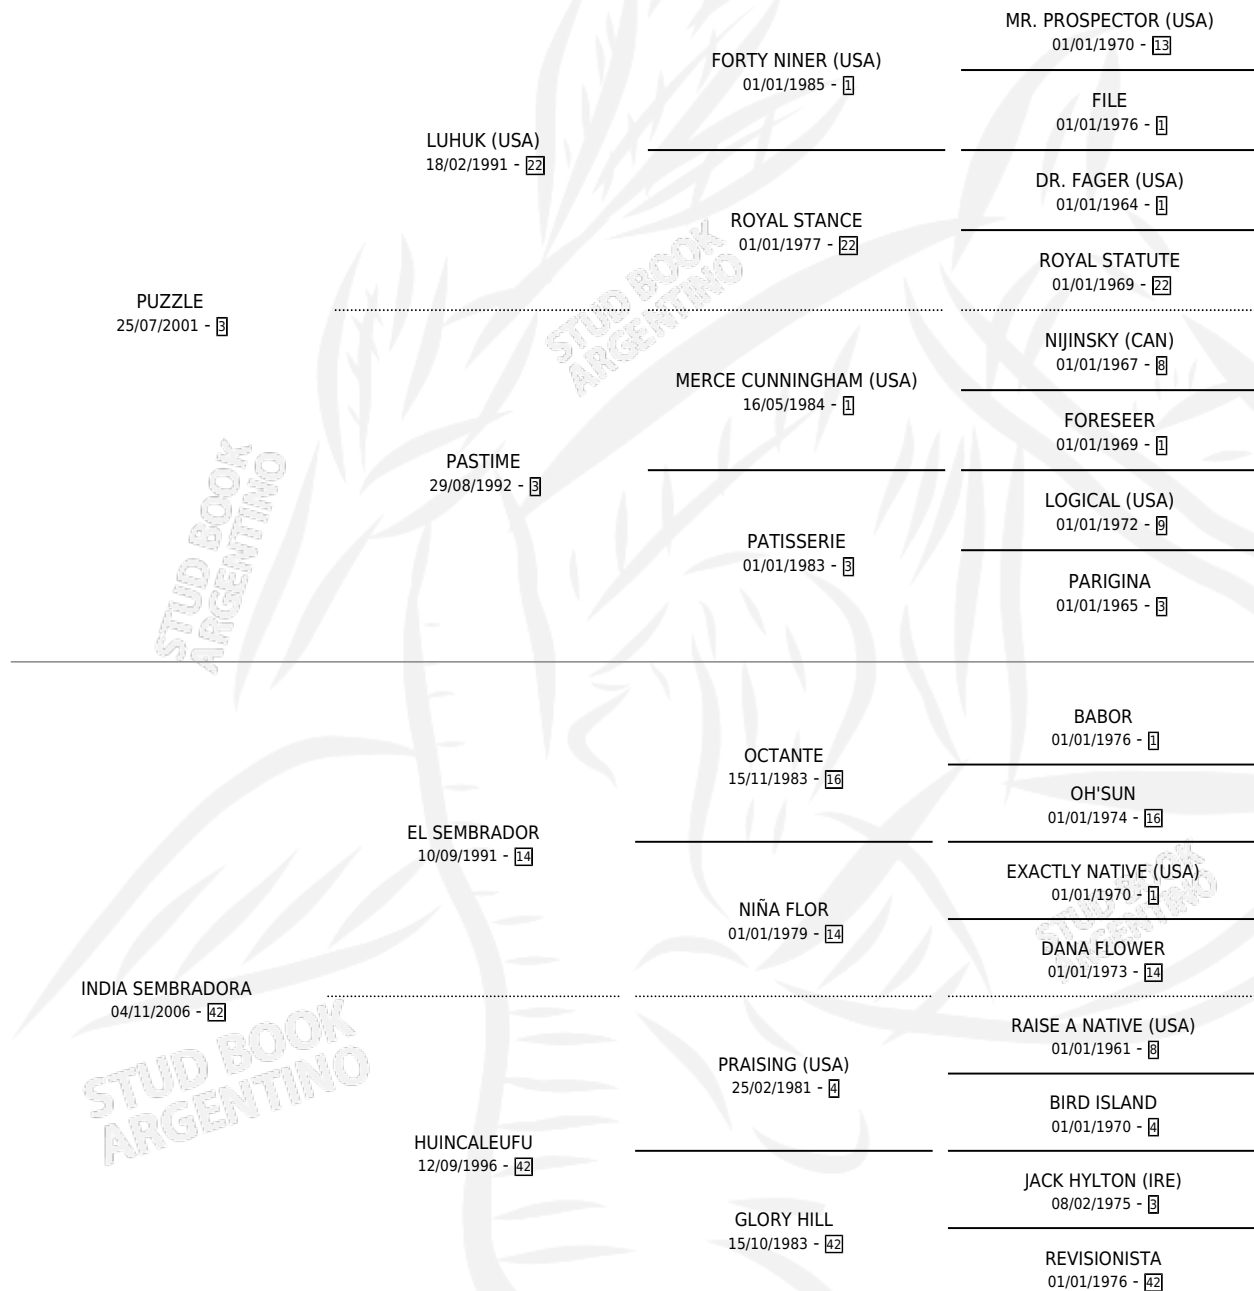

EL GRAN OTTO

por PUZZLE y INDIA SEMBRADORA por EL SEMBRADOR

Argentina · Macho · Zaino · SP · 28/10/2016
Familia 42 · Volumen 42

ESTADO

TIPIFICACIÓN SANGUÍNEA	X
TIPIFICACIÓN POR ADN	✓
PASAPORTE	✓
IDENTIFICACIÓN POR MICROCHIP	✓
REPRODUCTOR	X

Lugar de nacimiento: Guer Aike
Criador: Telese Gerardo

PEDIGREE

CAMPAÑA

Solo carreras oficiales de Argentina

POR EDAD

EDAD	CC	1°	2°	3°	4°	5°	NP	CLC	CLG	CLCG1	CLGG1	IMPORTE	GANANCIA / CC
3 AÑOS	5	0	0	0	0	0	5	0	0	0	0	\$0	\$0
4 AÑOS	4	0	0	0	0	0	4	0	0	0	0	\$0	\$0
TOTALES	9	0	0	0	0	0	9	0	0	0	0	\$0	\$0
%		0.0%	0.0%	0.0%	0.0%	0.0%	100%	0.0%	0.0%	0.0%	0.0%		