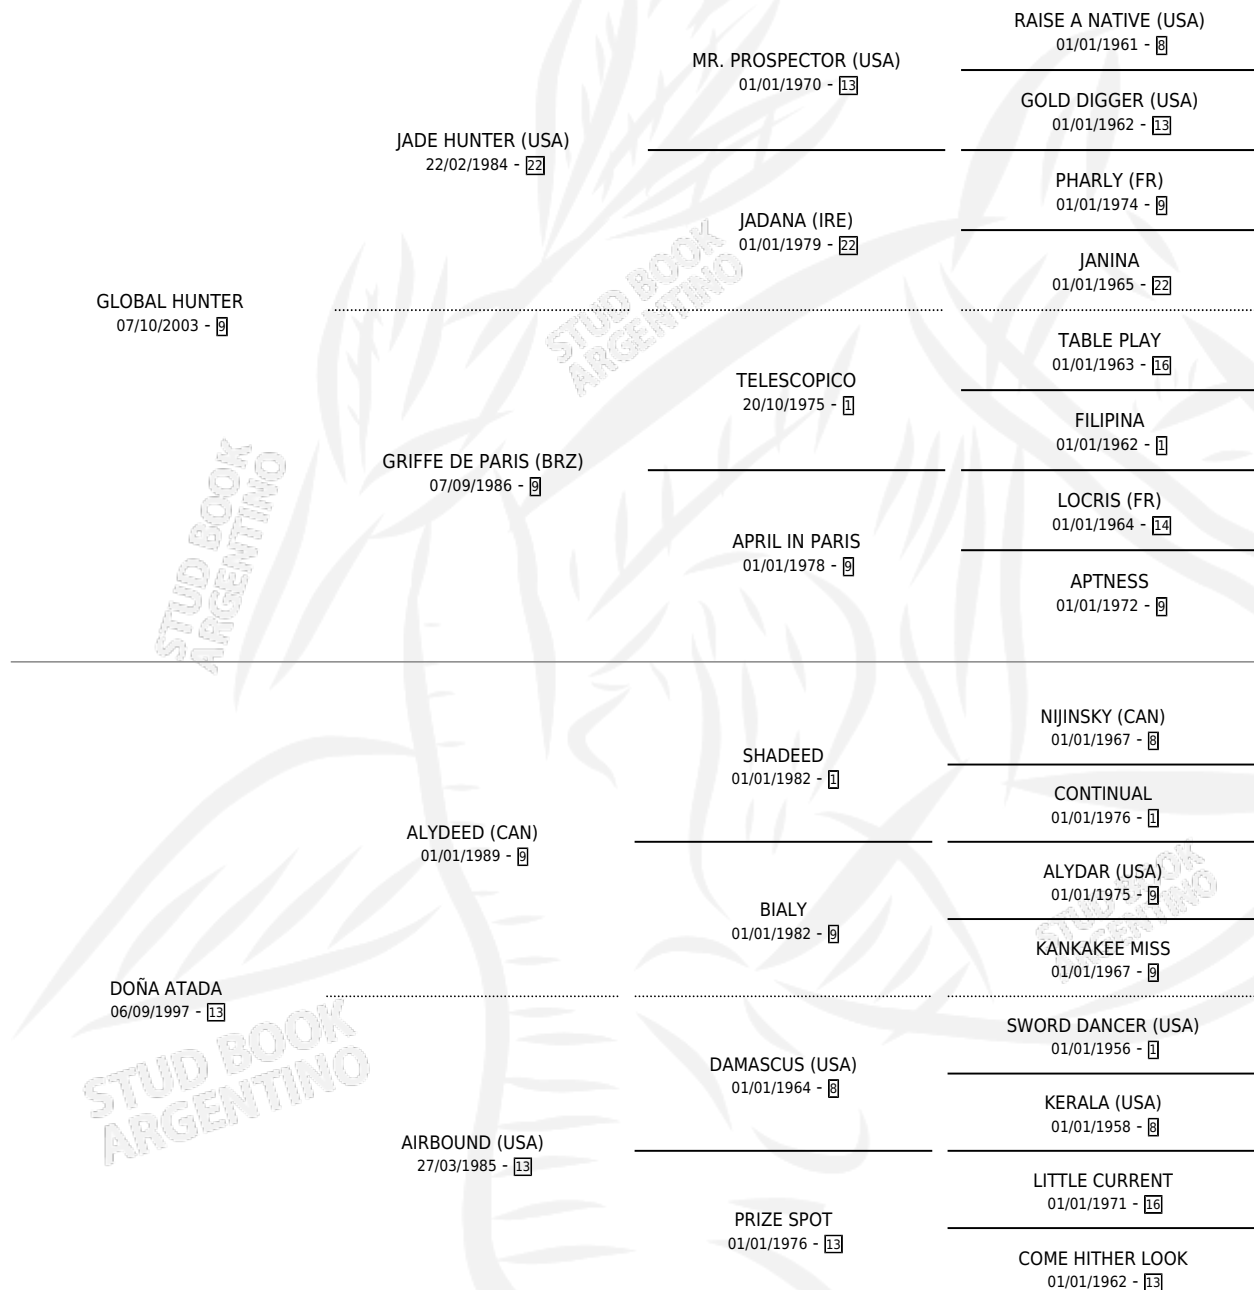

DOÑA GLOBAL

por GLOBAL HUNTER y DOÑA ATADA por ALYDEED (CAN)

Argentina · Hembra · Zaino Colorado · SP · 18/11/2016
Familia 13-b · Volumen 42

ESTADO

TIPIFICACIÓN SANGUÍNEA	X
TIPIFICACIÓN POR ADN	✓
PASAPORTE	✓
IDENTIFICACIÓN POR MICROCHIP	✓
REPRODUCTOR	✓

Lugar de nacimiento: Chenaut

Criador: Dellacasa Rafael

~

HIJOS

	MACHOS	HEMBRAS
2 NACIERON	1	1

SIN ACTUACIONES

PEDIGREE