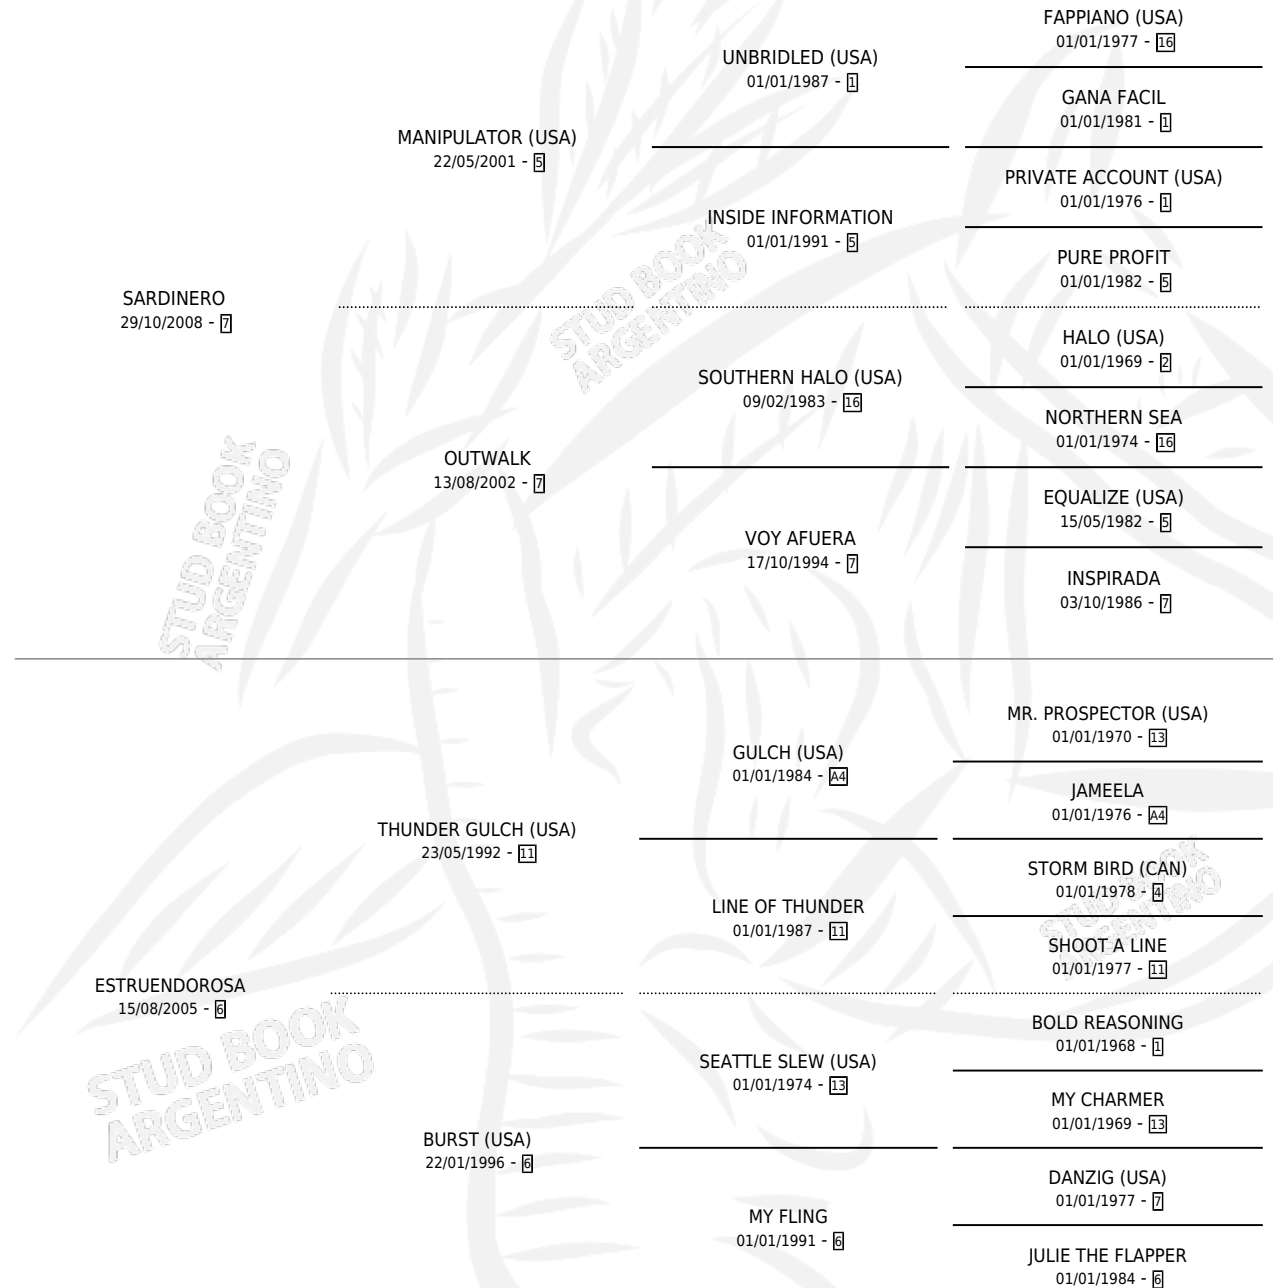

DORTMUND

por **SARDINERO** y **ESTRUENDOROSA** por **THUNDER GULCH (USA)**

Argentina · Macho · Zaino · SP · 24/11/2016
Familia 6-a · Volumen 42

ESTADO

TIPIFICACIÓN SANGUÍNEA	X
TIPIFICACIÓN POR ADN	✓
PASAPORTE	✓
IDENTIFICACIÓN POR MICROCHIP	✓
REPRODUCTOR	X

Lugar de nacimiento: Chenaut
Criador: Dellacasa Rafael

PEDIGREE

DORTMUND

Datos oficiales del Stud Book Argentino

Documento generado el 10/05/2026

studbook.org.ar