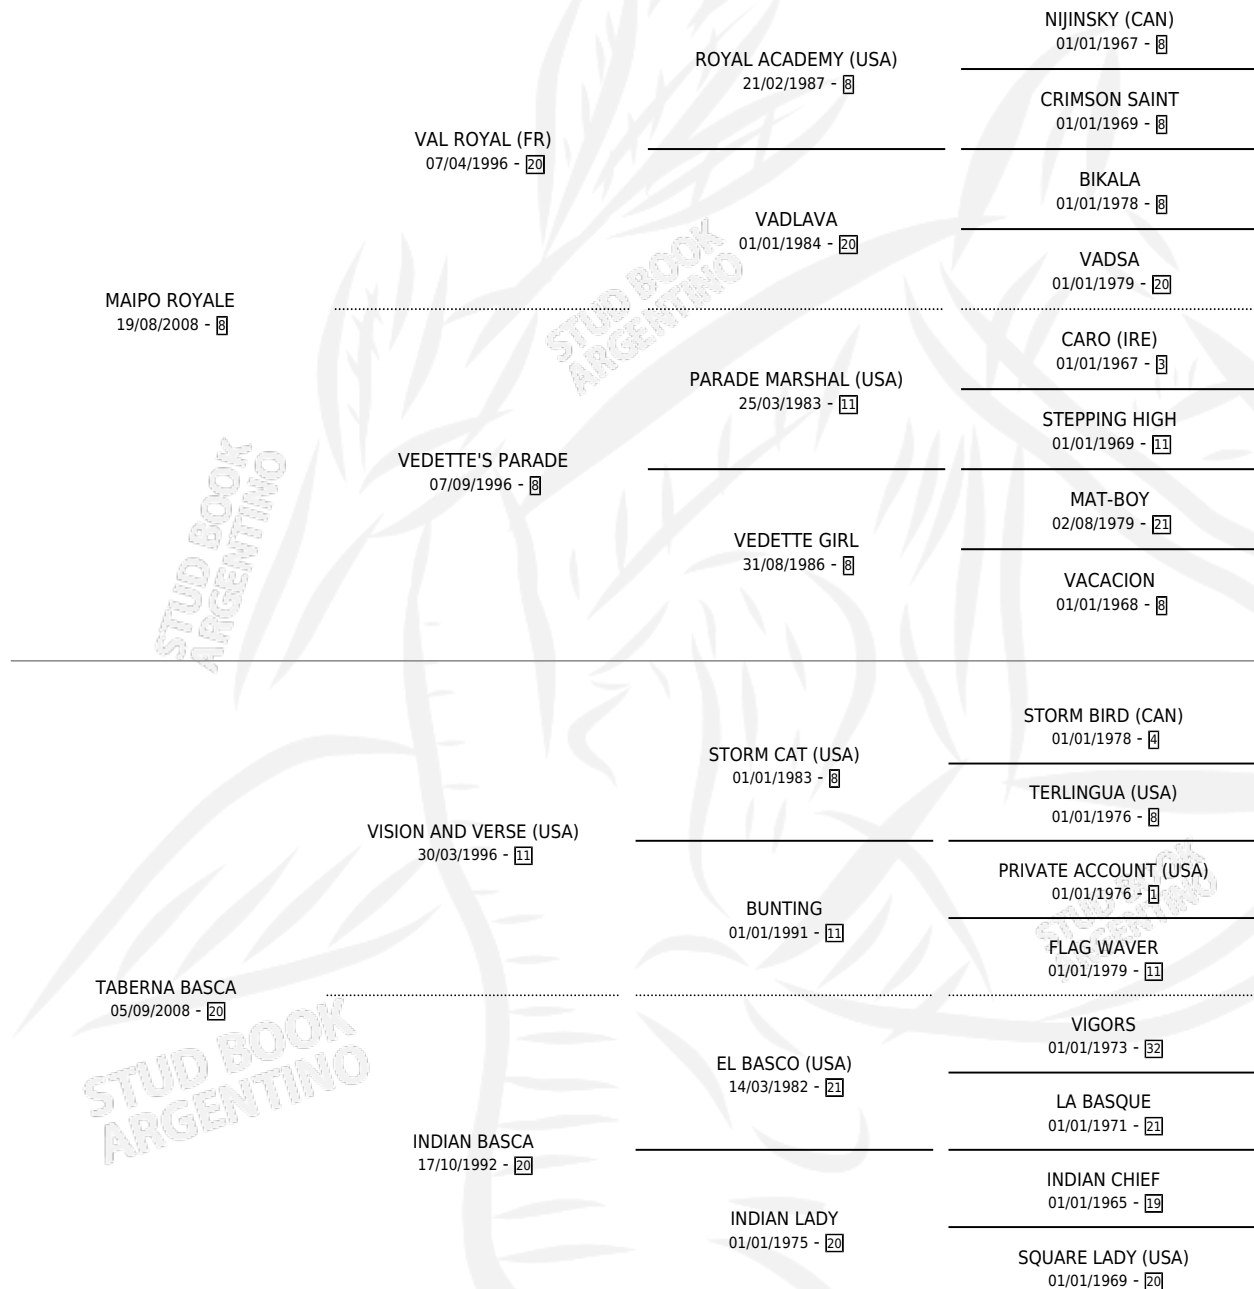

BASCO ROYALE

por MAIPO ROYALE y TABERNA BASCA por VISION AND VERSE (USA)

Argentina · Macho · Zaino · SP · 22/09/2016
Familia 20 · Volumen 42

ESTADO

TIPIFICACIÓN SANGUÍNEA	X
TIPIFICACIÓN POR ADN	✓
PASAPORTE	✓
IDENTIFICACIÓN POR MICROCHIP	✓
REPRODUCTOR	X

Lugar de nacimiento: Chenaut
Criador: Boo Juan Jose

PEDIGREE