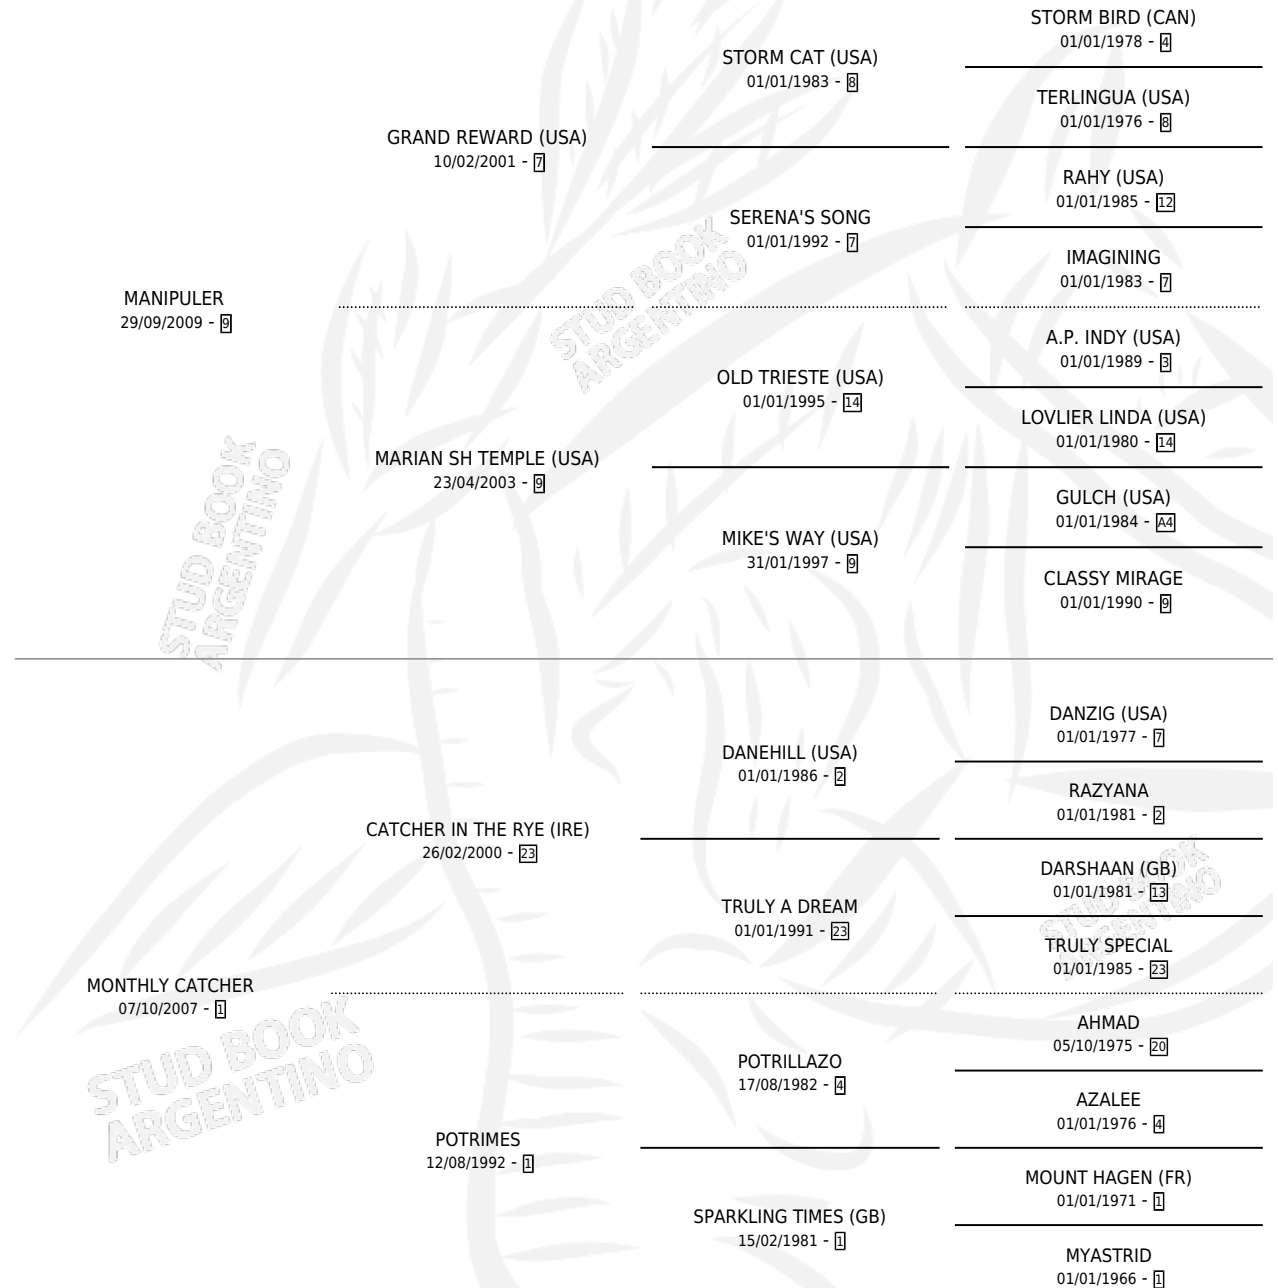

Lugar de nacimiento: El Mate Amargo

Criador: El Mate Amargo

~

HIJOS

	MACHOS	HEMBRAS
2 NACIERON	0	2
SIN ACTUACIONES		

PEDIGREE

CAMPAÑA

Solo carreras oficiales de Argentina