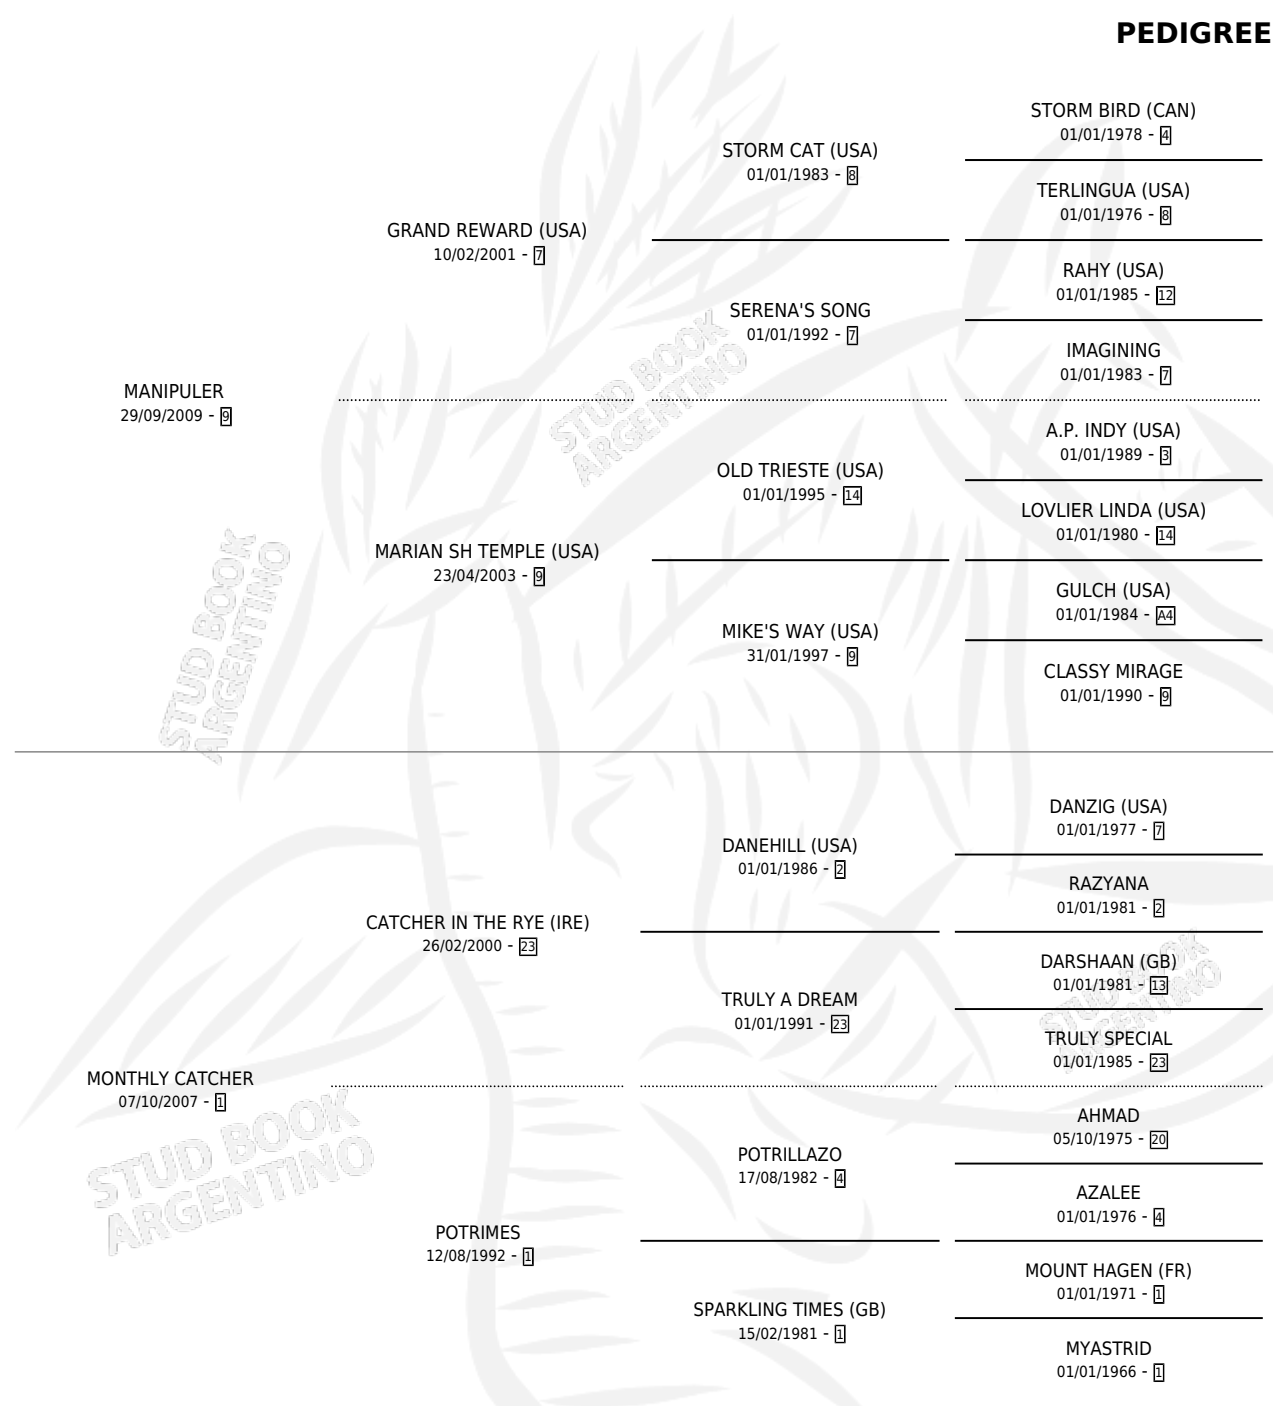

Lugar de nacimiento: El Mate Amargo

Criador: El Mate Amargo

~

HIJOS

	MACHOS	HEMBRAS
2 NACIERON	0	2
SIN ACTUACIONES		

PEDIGREE

CAMPAÑA

Solo carreras oficiales de Argentina