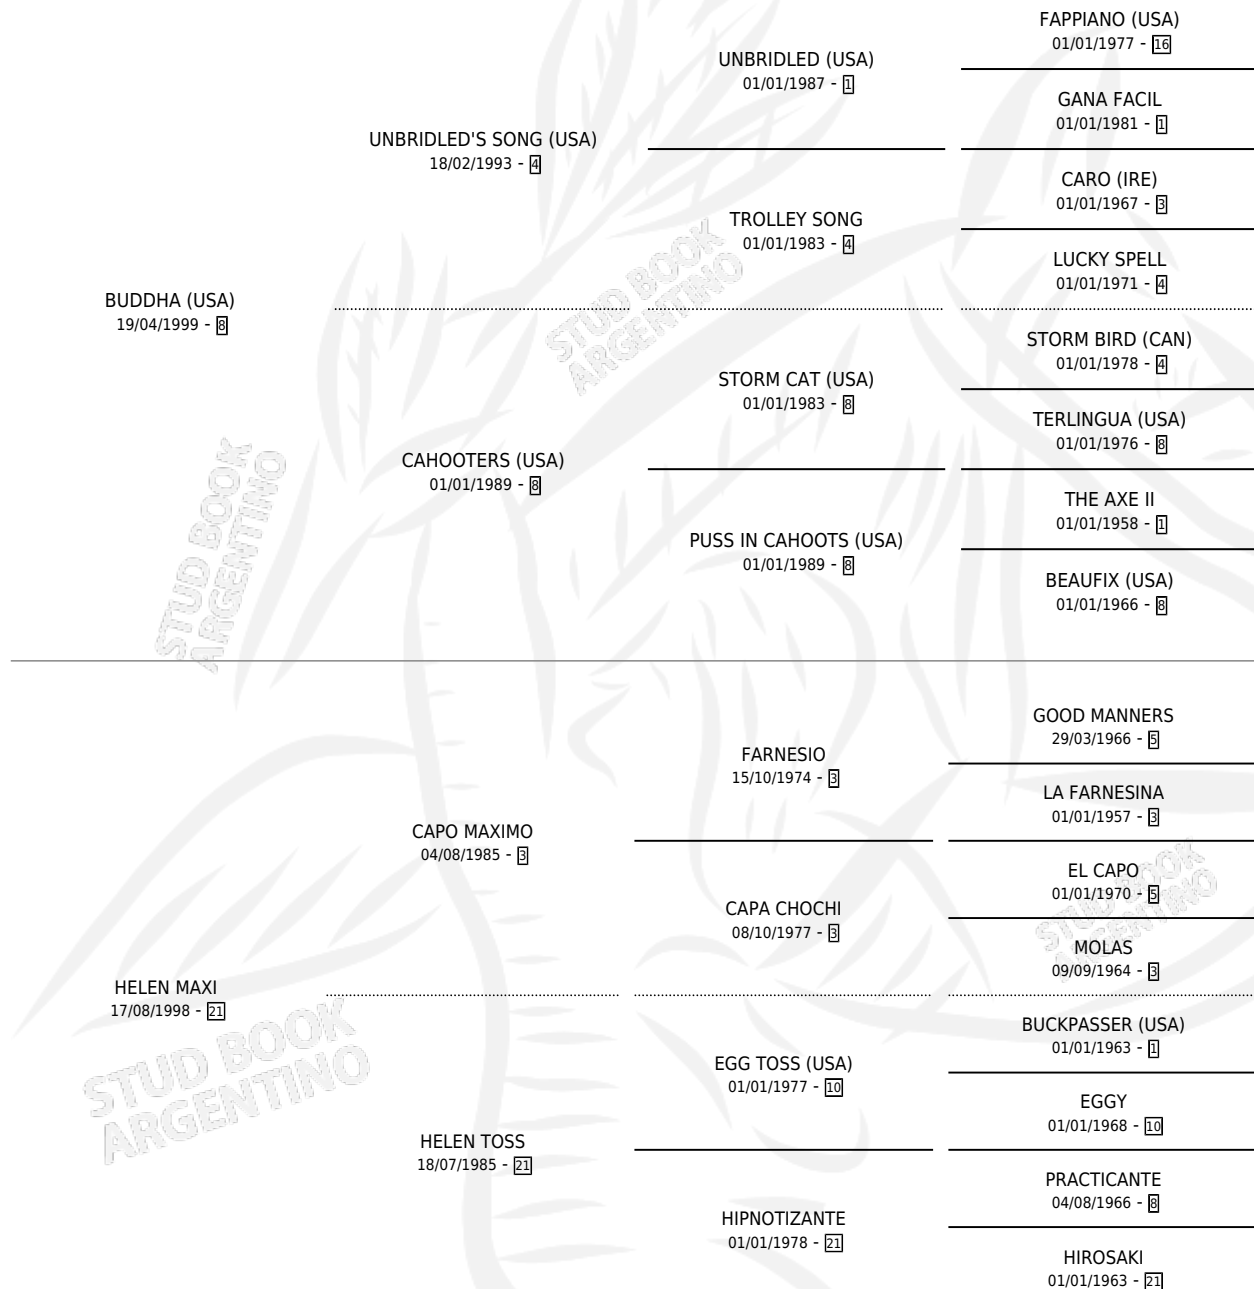

BUDDHA SPIRIT

por **BUDDHA (USA)** y **HELEN MAXI** por **CAPO MAXIMO**

Argentina · Macho · Alazan · SP · 13/09/2016
Familia 21-a · Volumen 42

ESTADO

TIPIFICACIÓN SANGUÍNEA	X
TIPIFICACIÓN POR ADN	X
PASAPORTE	X
IDENTIFICACIÓN POR MICROCHIP	X
REPRODUCTOR	X

Lugar de nacimiento: Dilu

Criador: Coria Isabel Edelmira

PEDIGREE

BUDDHA SPIRIT

Datos oficiales del Stud Book Argentino

Documento generado el 15/05/2026

studbook.org.ar