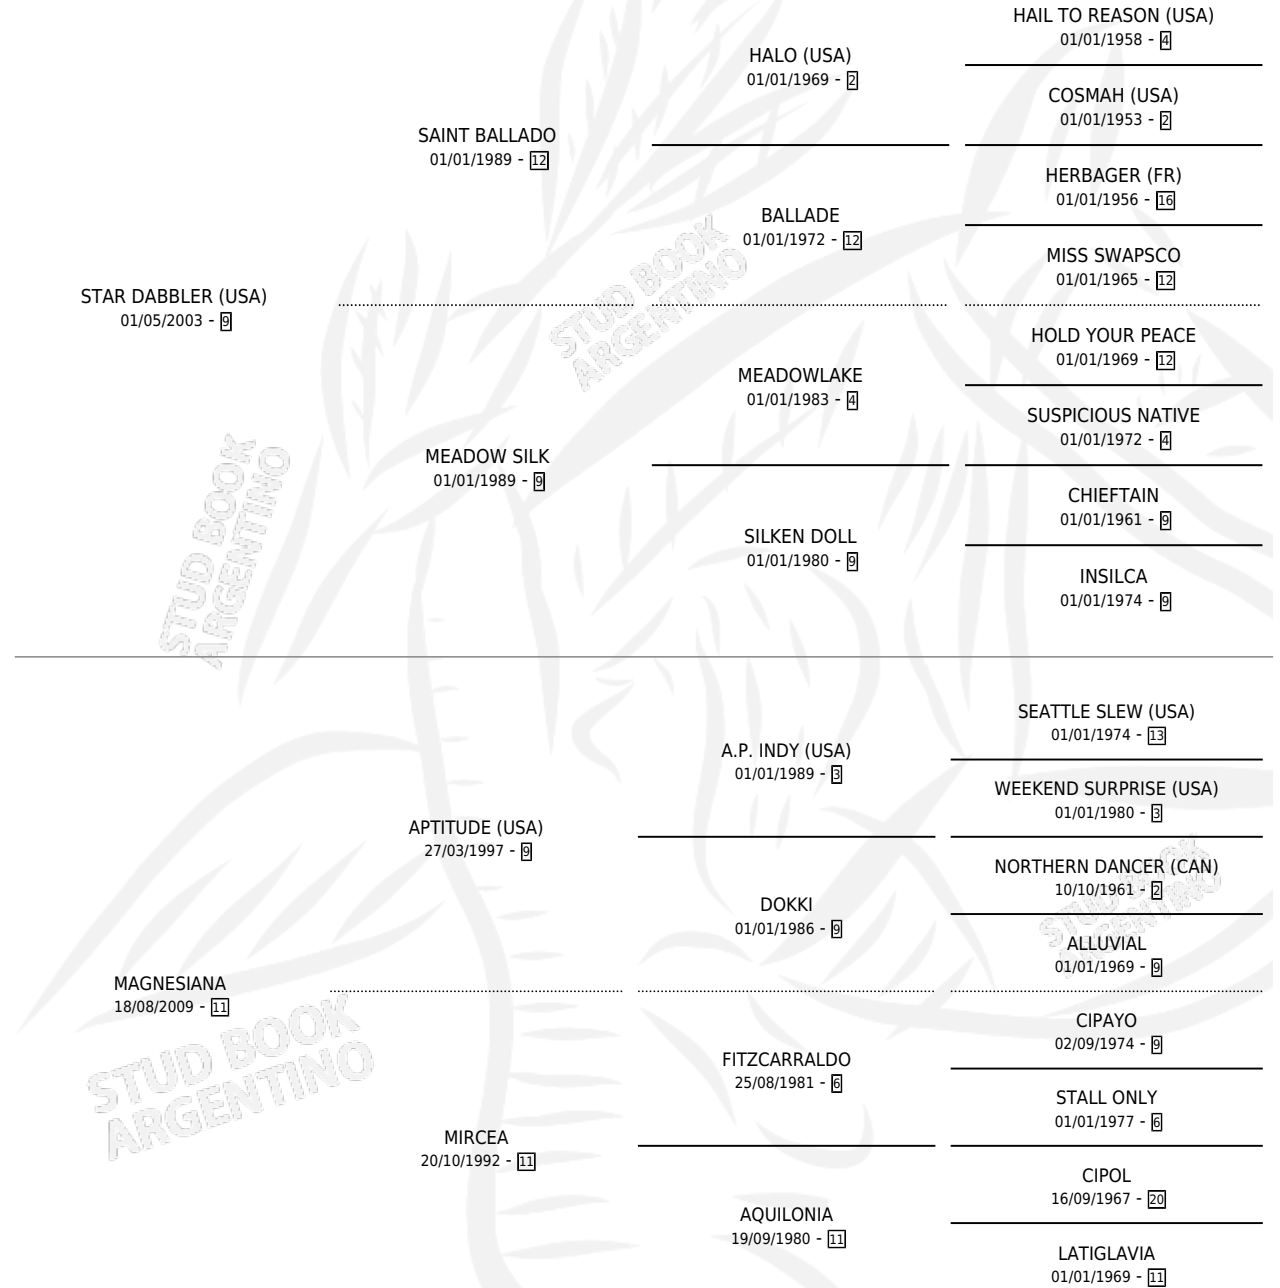

MAGNESIO STAR

por **STAR DABBLER (USA)** y **MAGNESIANA** por **APTITUDE (USA)**

Argentina · Macho · Zaino · SP · 17/10/2016
Familia 11-a · Volumen 42

ESTADO

TIPIFICACIÓN SANGUÍNEA	X
TIPIFICACIÓN POR ADN	✓
PASAPORTE	✓
IDENTIFICACIÓN POR MICROCHIP	✓
REPRODUCTOR	X

Lugar de nacimiento: San Lorenzo De Areco
Criador: Del Corral Victorica Carlos Julio

PEDIGREE

CAMPAÑA

Solo carreras oficiales de Argentina

POR EDAD

EDAD	CC	1°	2°	3°	4°	5°	NP	CLC	CLG	CLCG1	CLGG1	IMPORTE	GANANCIA / CC
3 AÑOS	1	0	0	0	0	0	1	0	0	0	0	\$8,000	\$8,000
4 AÑOS	2	0	0	1	0	0	1	0	0	0	0	\$19,000	\$9,500
5 AÑOS	3	0	0	1	0	0	2	0	0	0	0	\$47,600	\$15,867
TOTALES	6	0	0	2	0	0	4	0	0	0	0	\$74,600	\$12,433
%		0.0%	0.0%	33.3%	0.0%	0.0%	66.7%	0.0%	0.0%	0.0%	0.0%		

Placés en La Plata en 6 carreras disputadas.

POR DISTANCIA

HIPODROMO	CC	1°	2°	3°	4°	5°	NP	CLC	CLG	CLCG1	CLGG1	IMPORTE
LA PLATA	4	0	0	2	0	0	2	0	0	0	0	\$74,600
1100 MTS	1	0	0	1	0	0	0	0	0	0	0	\$47,600
1000 MTS	3	0	0	1	0	0	2	0	0	0	0	\$27,000
PALERMO	2	0	0	0	0	0	1	0	0	0	0	\$0
1000 MTS	2	0	0	0	0	0	1	0	0	0	0	\$0