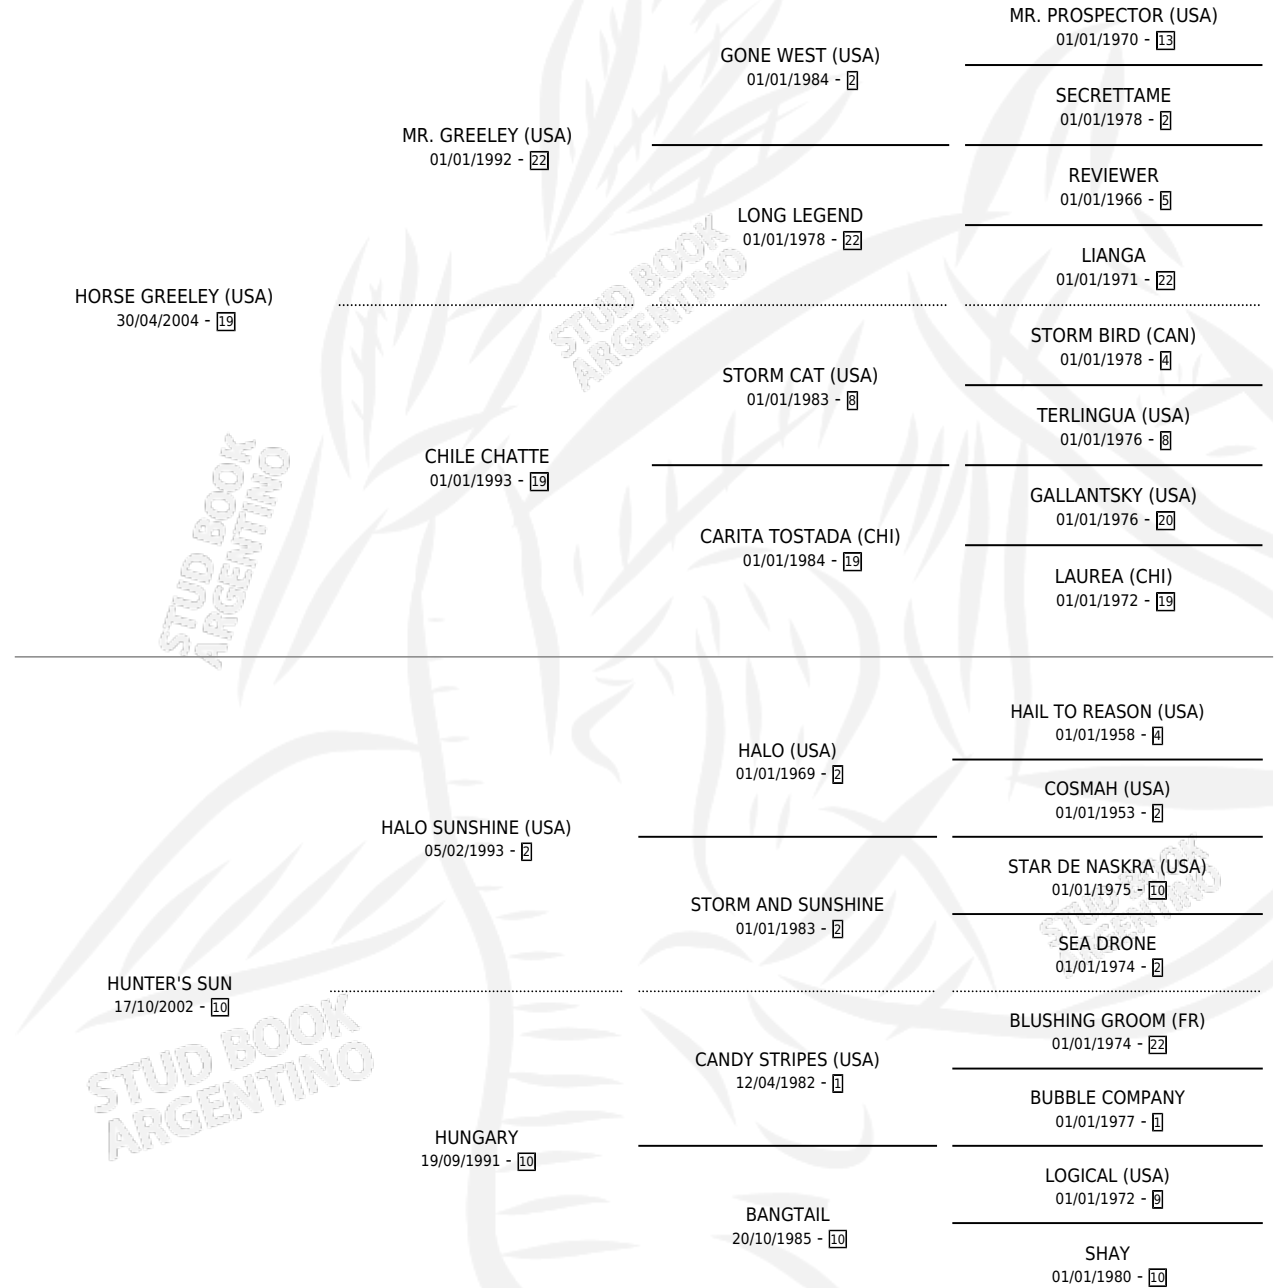

HUNTER IN GREELEY

por HORSE GREELEY (USA) y HUNTER'S SUN por HALO SUNSHINE (USA)

Argentina · Hembra · Alazan · SP · 28/10/2016
Familia 10-d · Volumen 42

ESTADO

TIPIFICACIÓN SANGUÍNEA	X
TIPIFICACIÓN POR ADN	✓
PASAPORTE	✓
IDENTIFICACIÓN POR MICROCHIP	✓
REPRODUCTOR	✓

Lugar de nacimiento: San Lorenzo De Areco
Criador: San Lorenzo De Areco

PEDIGREE

CAMPAÑA

Solo carreras oficiales de Argentina

POR EDAD

EDAD	CC	1°	2°	3°	4°	5°	NP	CLC	CLG	CLCG1	CLGG1	IMPORTE	GANANCIA / CC
3 AÑOS	6	1	0	1	1	0	3	0	0	0	0	\$289,000	\$48,167
4 AÑOS	9	0	0	1	1	1	6	0	0	0	0	\$46,983	\$5,220
5 AÑOS	1	0	0	0	0	0	1	0	0	0	0	\$0	\$0
TOTALES	16	1	0	2	2	1	10	0	0	0	0	\$335,983	\$20,999
%		6.3%	0.0%	12.5%	12.5%	6.3%	62.5%	0.0%	0.0%	0.0%	0.0%		