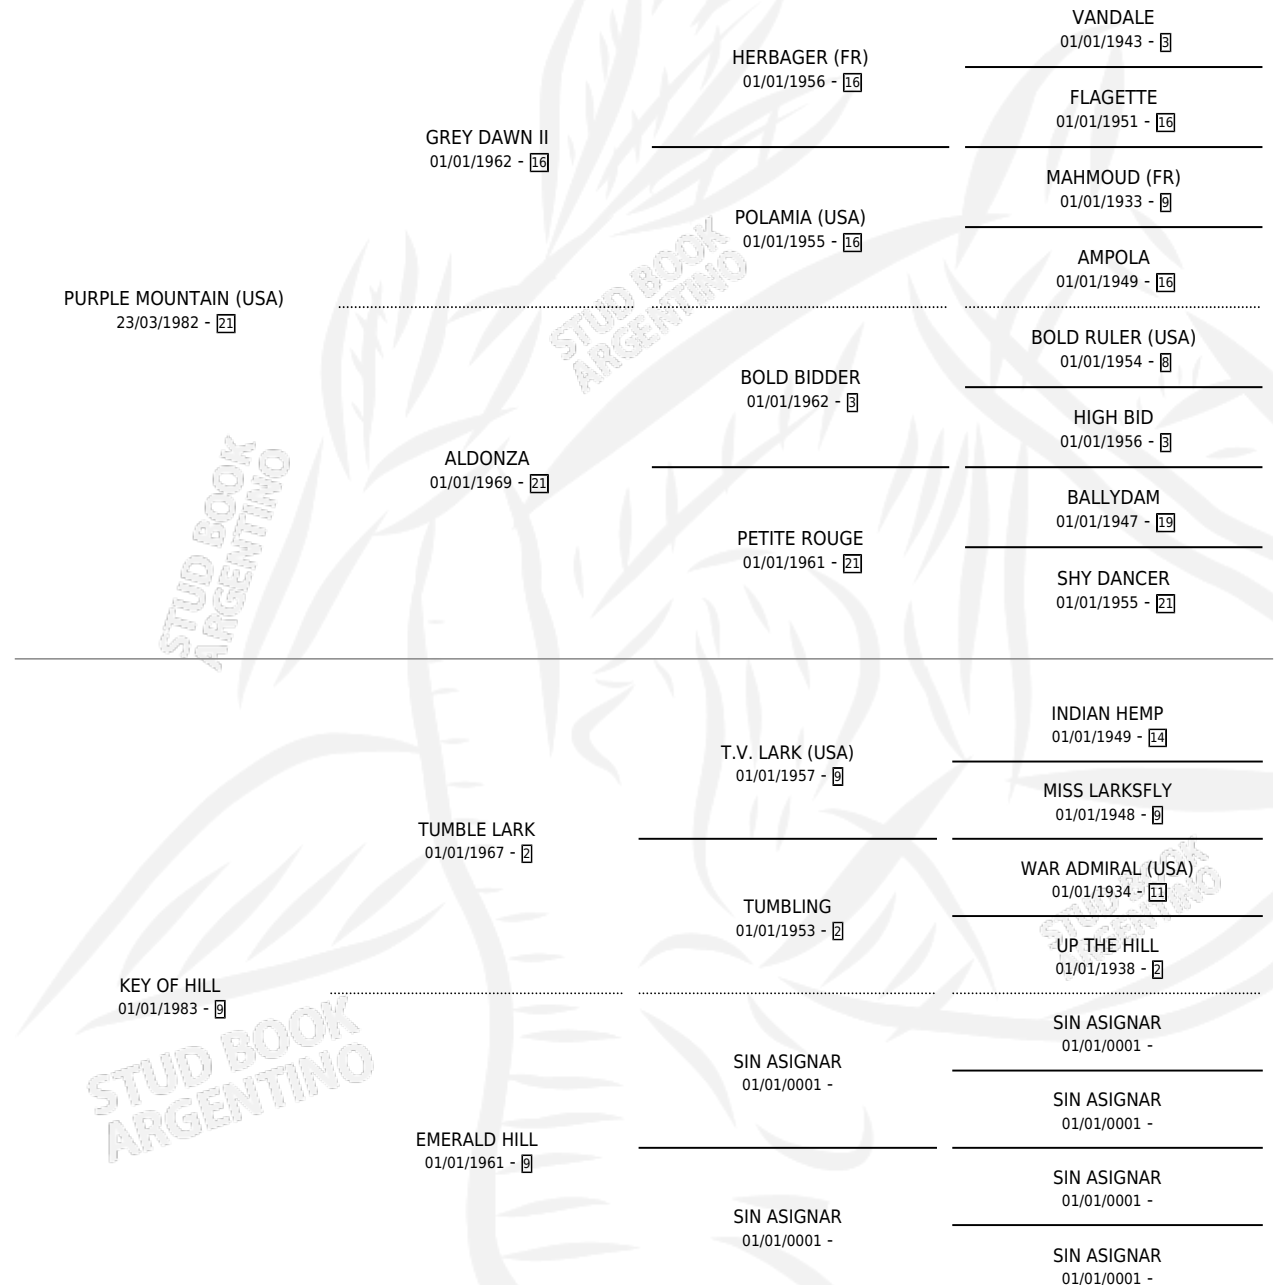

VERDADEIRA

por **PURPLE MOUNTAIN (USA)** y **KEY OF HILL** por
TUMBLE LARK

Argentina · Hembra · Zaino · SP · 01/01/1992
Familia 99 · Volumen 34

ESTADO

TIPIFICACIÓN SANGUÍNEA	X
TIPIFICACIÓN POR ADN	X
PASAPORTE	X
IDENTIFICACIÓN POR MICROCHIP	X
REPRODUCTOR	X

Lugar de nacimiento: Campo particular
Criador: Sin dato

~

HIJOS

	MACHOS	HEMBRAS
1 NACIERON	0	1
SIN ACTUACIONES		

PEDIGREE

VERDADEIRA

Datos oficiales del Stud Book Argentino

Documento generado el 02/05/2026