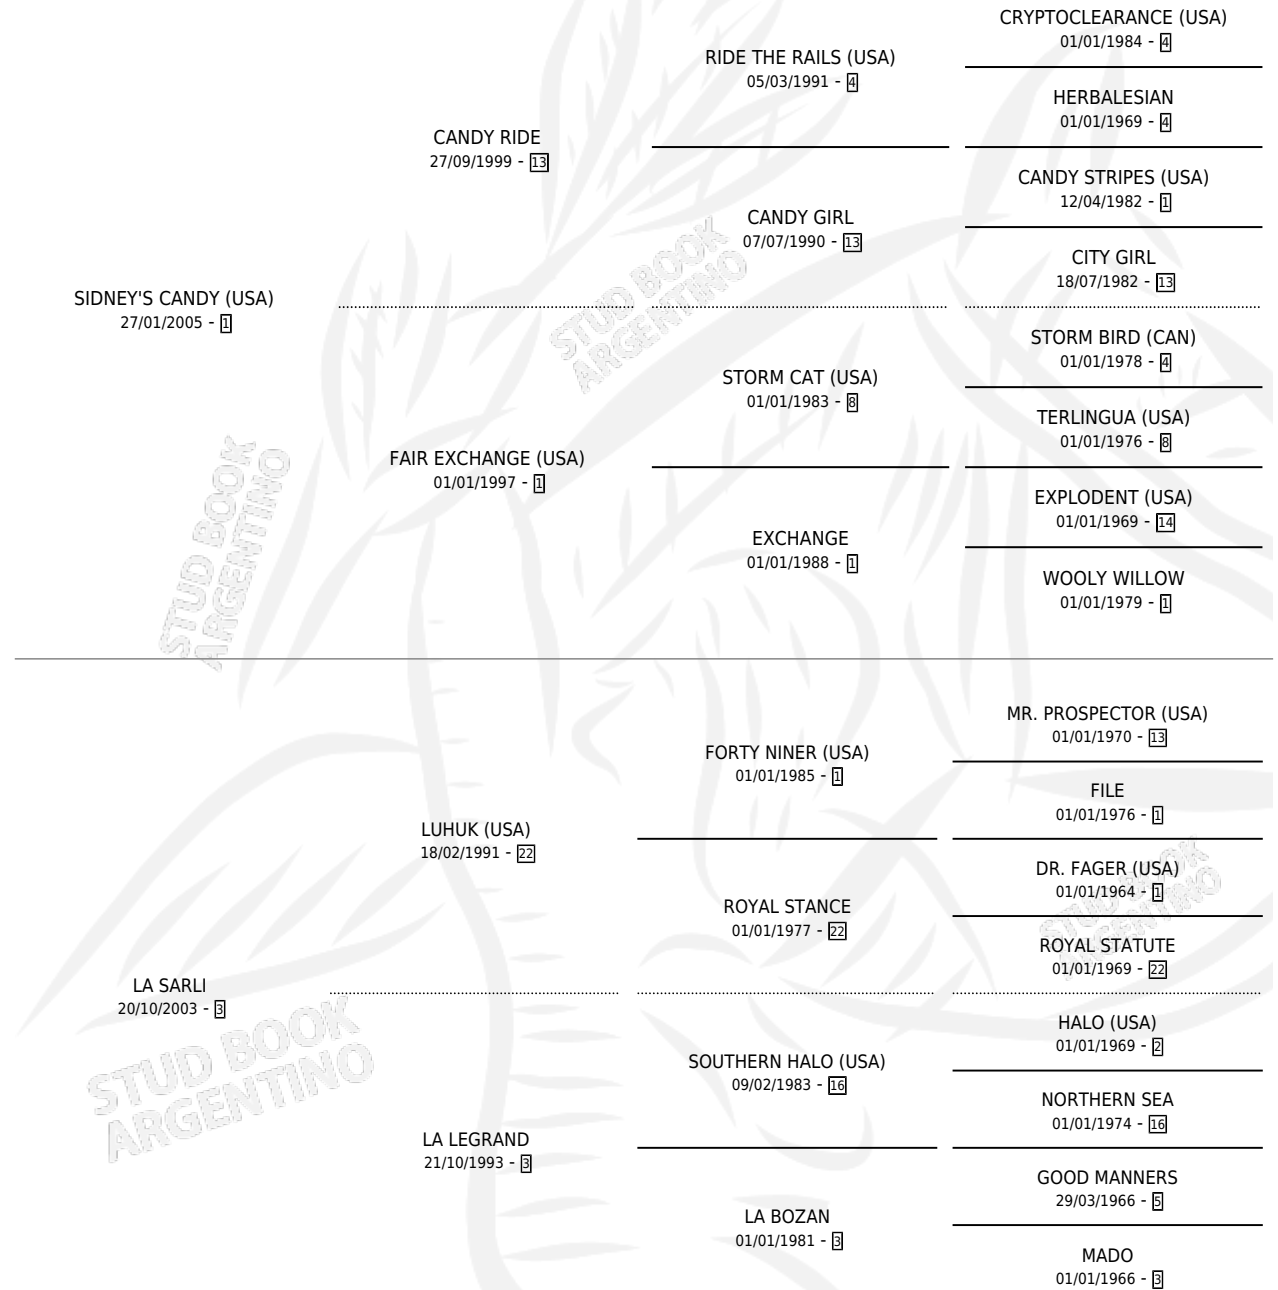

SEBAS CANDY

por **SIDNEY'S CANDY (USA)** y **LA SARLI** por **LUHUK (USA)**

Argentina · Macho · Alazan · SP · 11/10/2016
Familia 3-h · Volumen 42

ESTADO

TIPIFICACIÓN SANGUÍNEA	X
TIPIFICACIÓN POR ADN	✓
PASAPORTE	✓
IDENTIFICACIÓN POR MICROCHIP	✓
REPRODUCTOR	X

Lugar de nacimiento: Vacacion

Criador: Bingo Horse S.A. y Maria Del Mar S.A.

PEDIGREE

SEBAS CANDY

Datos oficiales del Stud Book Argentino

Documento generado el 06/05/2026

studbook.org.ar